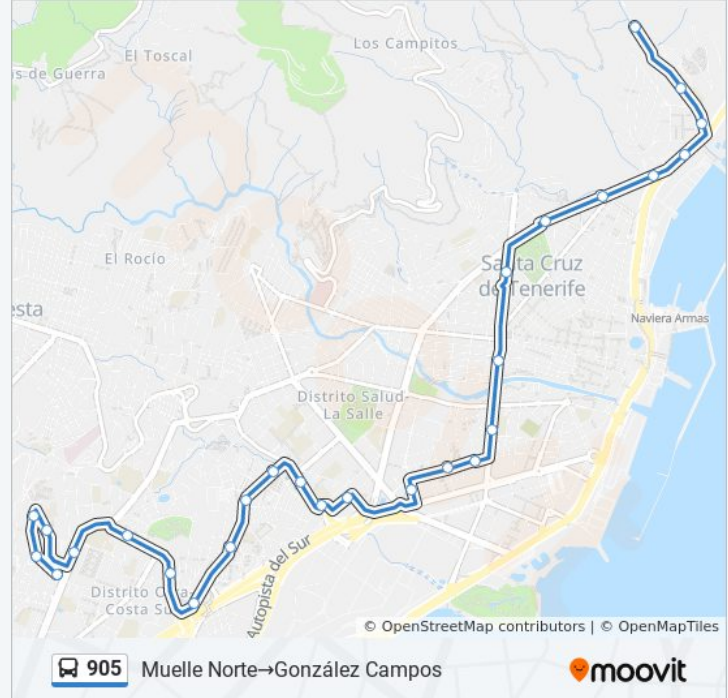

### Información de la línea 905 de autobús

**Dirección:** Muelle Norte→González Campos

**Paradas:** 27

**Duración del viaje:** 37 min

**Resumen de la línea:**

Somosierra

Santa Bárbara

García Escámez

Los horarios y mapas de la línea 905 de autobús están disponibles en un PDF en [moovitapp.com](https://moovitapp.com). Utiliza [Moovit App](#) para ver los horarios de los autobuses en vivo, el horario del tren o el horario del metro y las indicaciones paso a paso para todo el transporte público en Tenerife.