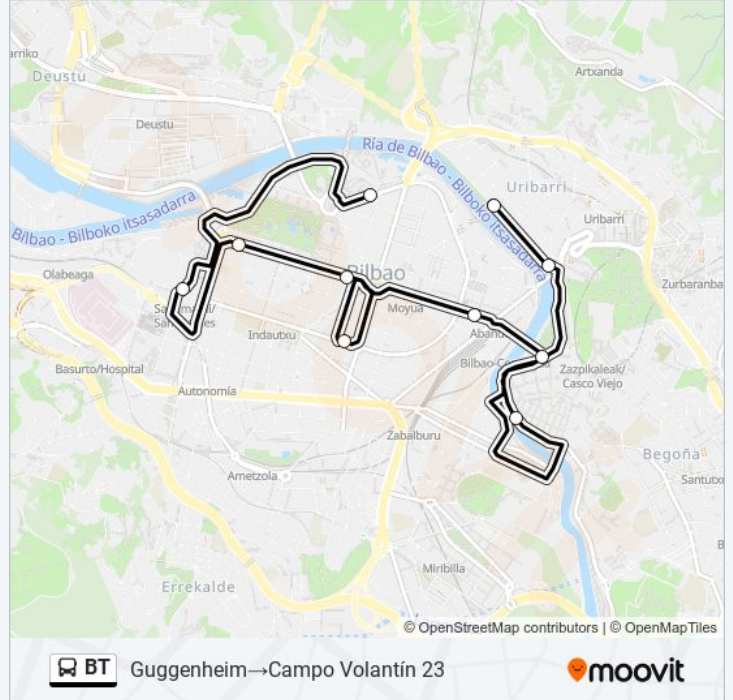

Los horarios y mapas de la línea BT de autobús están disponibles en un PDF en moovitapp.com. Utiliza [Moovit App](#) para ver los horarios de los autobuses en vivo, el horario del tren o el horario del metro y las indicaciones paso a paso para todo el transporte público en Bilbao.

[Acerca de Moovit](#) · [Soluciones MaaS](#) · [Países incluidos](#) · [Comunidad de Moovitors](#)

© 2024 Moovit - Todos los Derechos Reservados

Mira los tiempos de llegada en tiempo real