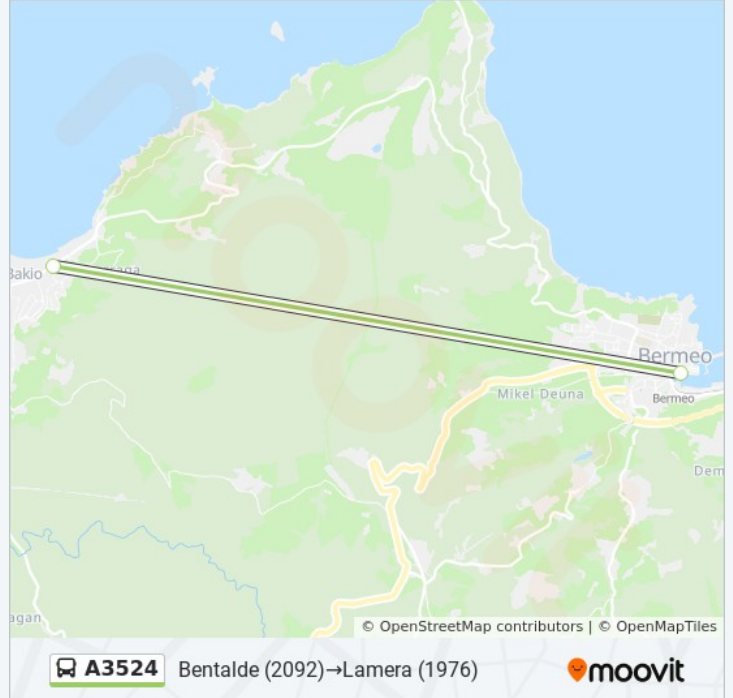

Eskoleta. Arane (2359)

Erleko Punta. Arane (2360)

Gibela. Arane (2361)

Aritzatxugana. Arane (2362)

Kaltzada (2363)

Zubiaur Tar Kepa. Udal Azoka (2261)

Lamera (1976)

**Horario de la línea A3524 de autobús**

Bentalde (2092)→Lamera (1976) Horario de ruta:

lunes	9:30 - 19:30
martes	9:30 - 19:30
miércoles	9:30 - 19:30
jueves	9:30 - 19:30
viernes	9:30 - 19:30
sábado	9:30 - 19:30
domingo	9:30 - 19:30

**Información de la línea A3524 de autobús****Dirección:** Bentalde (2092)→Lamera (1976)**Paradas:** 14**Duración del viaje:** 30 min**Resumen de la línea:**

### Sentido: Lamera (1976)→Bentalde (2093)

14 paradas

[VER HORARIO DE LA LÍNEA](#)

- Lamera (1976)
- Zubiaur Tar Kepa. Udal Azoka (2174)
- Kaltzada (2341)
- Aritzatxugana. Arane (3425)
- Gibela. Arane (2342)
- Erleko Punta. Arane (2343)
- Eskoleta. Arane (3426)
- Albarezene. Arane (2344)
- Talaia (2345)
- Gaztelu Begi (2346)
- Ermita San Pelaio (3428)
- San Pelaio Alde 76 (2347)
- San Pelaio (Begiratokia/Mirador) (2349)
- Bentalde (2093)