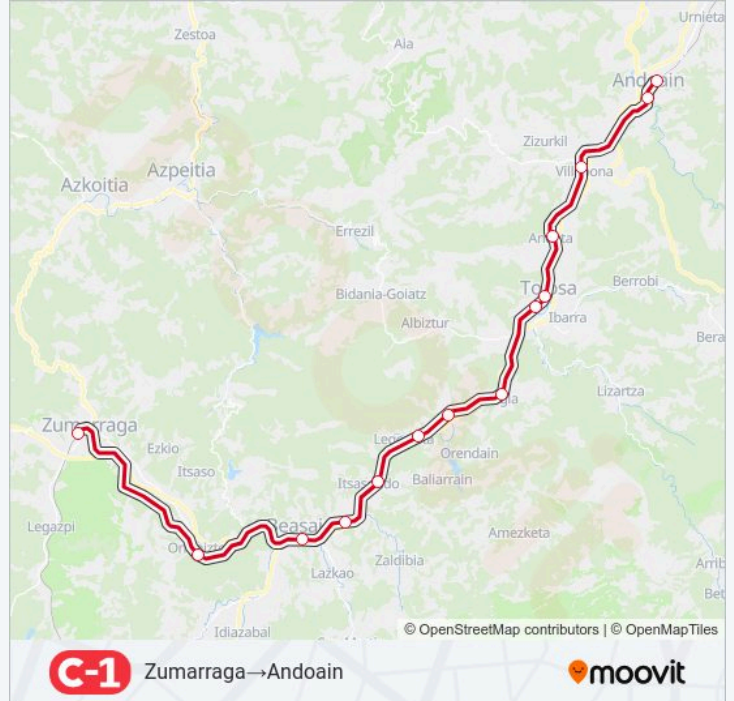

Información de la línea C1 de tren

Dirección: Zumarraga→Andoain

Paradas: 14

Duración del viaje: 46 min

Resumen de la línea:

Sentido: Zumarraga→Irun

28 paradas

[VER HORARIO DE LA LÍNEA](#)