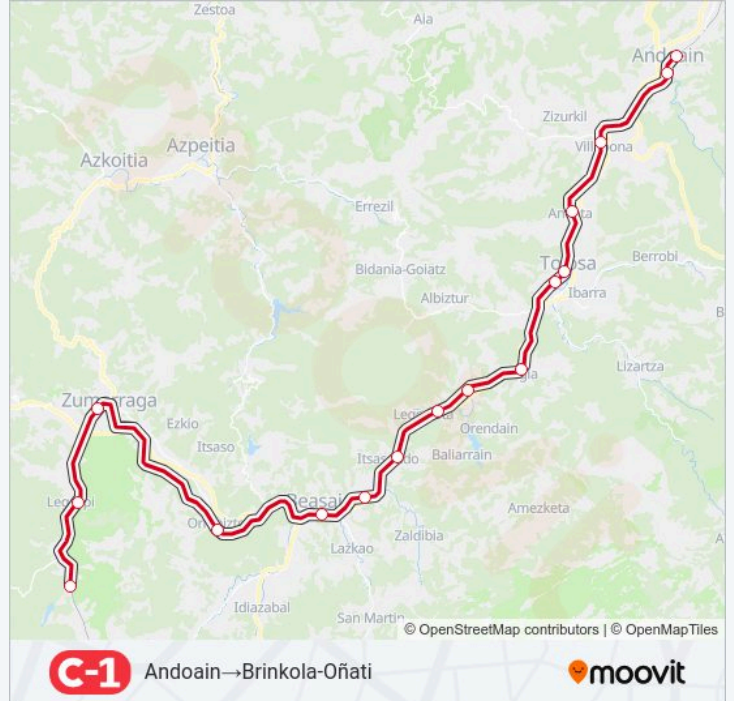

Sentido: Andoain → Zumarraga

14 paradas

[VER HORARIO DE LA LÍNEA](#)

- Andoain
- Andoain-Centro
- Villabona-Zizurkil
- Anoeta
- Tolosa Centro
- Tolosa
- Alegia
- Ikazteguieta
- Legorreta
- Itsasondo
- Ordizia/Ordicia
- Beasain
- Ormaiztegi
- Zumarraga

Horario de la línea C1 de tren

Andoain → Zumarraga Horario de ruta:

domingo	13:46
lunes	13:46
martes	13:46
miércoles	13:46
jueves	13:46
viernes	13:46
sábado	13:46

Información de la línea C1 de tren

Dirección: Andoain → Zumarraga

Paradas: 14

Duración del viaje: 48 min

Resumen de la línea: