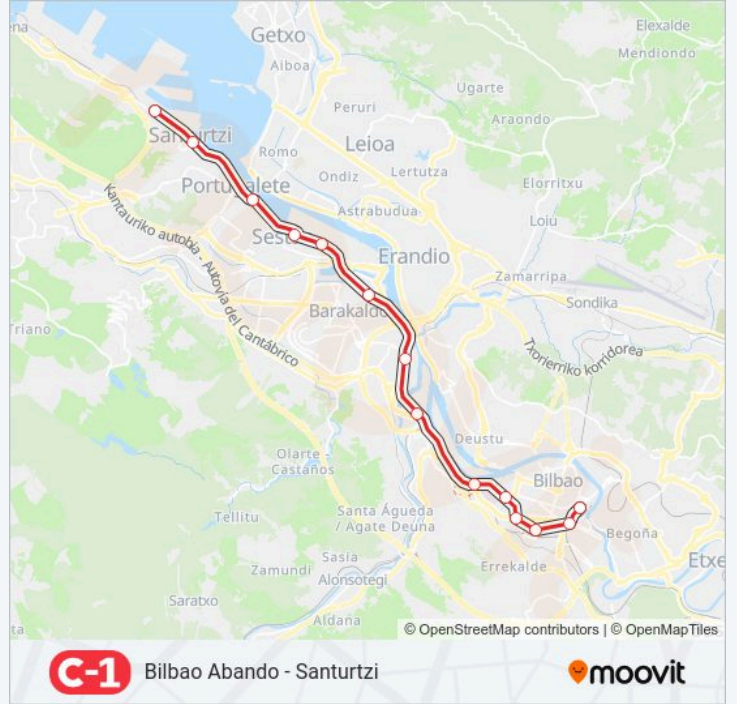

Sentido: Santurtzi→Bilbao-Abando Indalecio Prieto

14 paradas

[VER HORARIO DE LA LÍNEA](#)

- Santurtzi
- Peñota
- Portugalete
- La Iberia
- Sestao
- Barakaldo
- Lutxana
- Zorrotza
- Olabeaga
- S. Mames
- Autonomia
- Ametzola
- Zabalburu
- Bilbao-Abando Indalecio Prieto

Información de la línea C1 de tren

Dirección: Santurtzi→Bilbao-Abando Indalecio Prieto

Paradas: 14

Duración del viaje: 22 min

Resumen de la línea:

Los horarios y mapas de la línea C1 de tren están disponibles en un PDF en moovitapp.com. Utiliza Moovit App para ver los horarios de los autobuses en vivo, el horario del tren o el horario del metro y las indicaciones paso a paso para todo el transporte público en Bilbao.