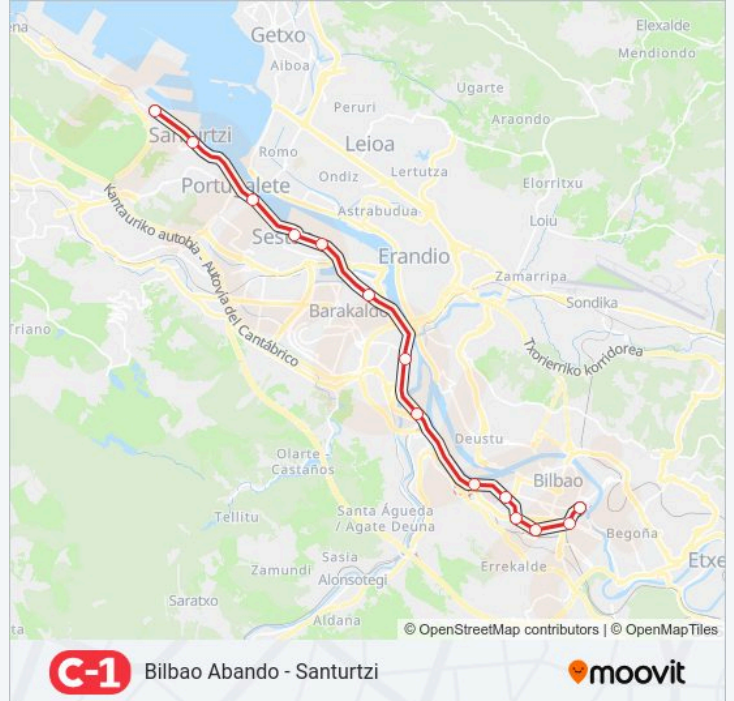

Sentido: Santurtzi→Bilbao-Abando Indalecio Prieto

14 paradas

[VER HORARIO DE LA LÍNEA](#)

- Santurtzi
- Peñota
- Portugalete
- La Iberia
- Sestao
- Barakaldo
- Lutxana
- Zorrotza
- Olabeaga
- S. Mames
- Autonomia
- Ametzola
- Zabalburu
- Bilbao-Abando Indalecio Prieto

Horario de la línea C1 de tren

Santurtzi→Bilbao-Abando Indalecio Prieto Horario de ruta:

lunes	05:07 - 23:22
martes	05:07 - 23:22
miércoles	05:07 - 23:22
jueves	05:07 - 23:22
viernes	05:07 - 23:22
sábado	05:07 - 23:22
domingo	05:07 - 23:22

Información de la línea C1 de tren

Dirección: Santurtzi→Bilbao-Abando Indalecio Prieto

Paradas: 14

Duración del viaje: 22 min

Resumen de la línea: