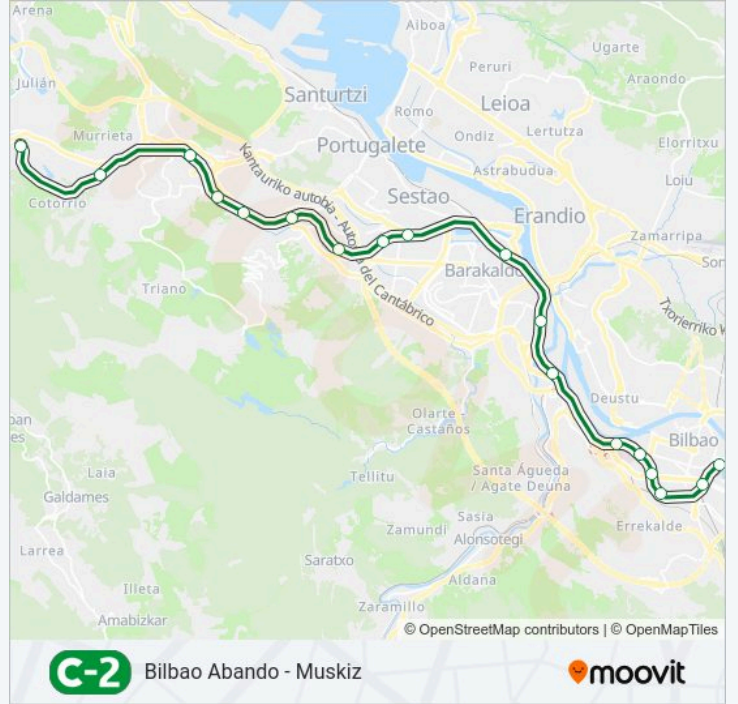

18 paradas

[VER HORARIO DE LA LÍNEA](#)

- Muskiz
- Putxeta
- Gallarta
- Ortuella
- Sagrada Familia
- Urioste
- Valle De Trápaga-Trapagaran
- Trápaga
- Galindo
- Barakaldo
- Lutxana
- Zorrotza
- Olabeaga
- Luis Briñas Kalea 16b
- Autonomia
- Ametzola
- Zabalburu
- Bilbao Abando Indalecio Prieto

Información de la línea C2 de tren

Dirección: Muskiz→Bilbao-Abando Indalecio Prieto

Paradas: 18

Duración del viaje: 40 min

Resumen de la línea:

Los horarios y mapas de la línea C2 de tren están disponibles en un PDF en moovitapp.com. Utiliza Moovit App para ver los horarios de los autobuses en vivo, el horario del tren o el horario del metro y las indicaciones paso a paso para todo el transporte público en Bilbao.