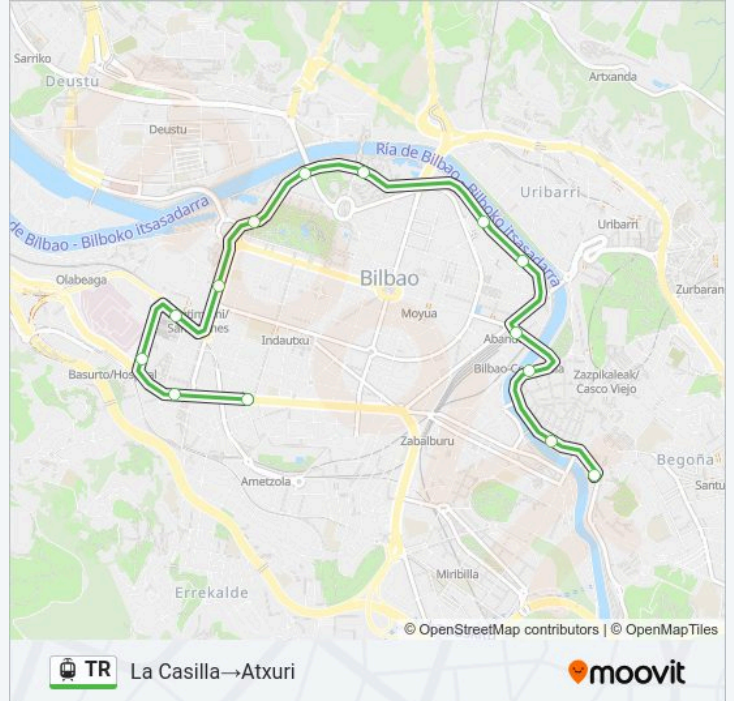

Dirección: Hospital/Ospitalea→Bolueta

Paradas: 14

Duración del viaje: 28 min

Resumen de la línea:

Sentido: La Casilla→Atxuri

14 paradas

[VER HORARIO DE LA LÍNEA](#)

- La Casilla
- Basurto
- Hospital/Ospitalea
- San Mames
- Sabino Arana
- Euskalduna
- Abandoibarra
- Guggenheim
- Uribitarte
- Pio Baroja
- Abando
- Arriaga
- Ribera
- Atxuri

Información de la línea TR de tren ligero

Dirección: La Casilla→Atxuri

Paradas: 14

Duración del viaje: 25 min

Resumen de la línea:

Sentido: La Casilla → Bolueta

16 paradas

[VER HORARIO DE LA LÍNEA](#)