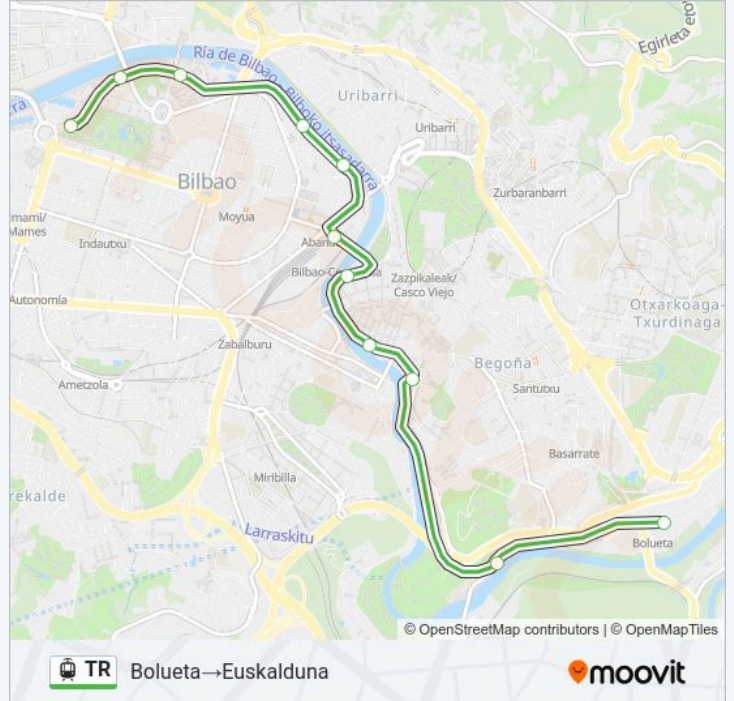

Información de la línea TR de tren ligero**Dirección:** Atxuri→La Casilla**Paradas:** 14**Duración del viaje:** 25 min**Resumen de la línea:**

Sentido: Bolueta→Euskalduna

11 paradas

[VER HORARIO DE LA LÍNEA](#)

- Bolueta
- Abusu
- Atxuri
- Ribera
- Arriaga
- Abando
- Pio Baroja
- Uribitarte
- Guggenheim
- Abandoibarra
- Euskalduna

Horario de la línea TR de tren ligero

Bolueta→Euskalduna Horario de ruta:

domingo	22:37
lunes	Sin Servicio
martes	Sin Servicio
miércoles	Sin Servicio
jueves	20:22 - 20:46
viernes	Sin Servicio
sábado	Sin Servicio

Información de la línea TR de tren ligero

Dirección: Bolueta→Euskalduna

Paradas: 11

Duración del viaje: 20 min

Resumen de la línea:

Sentido: Bolueta→La Casilla

16 paradas

[VER HORARIO DE LA LÍNEA](#)