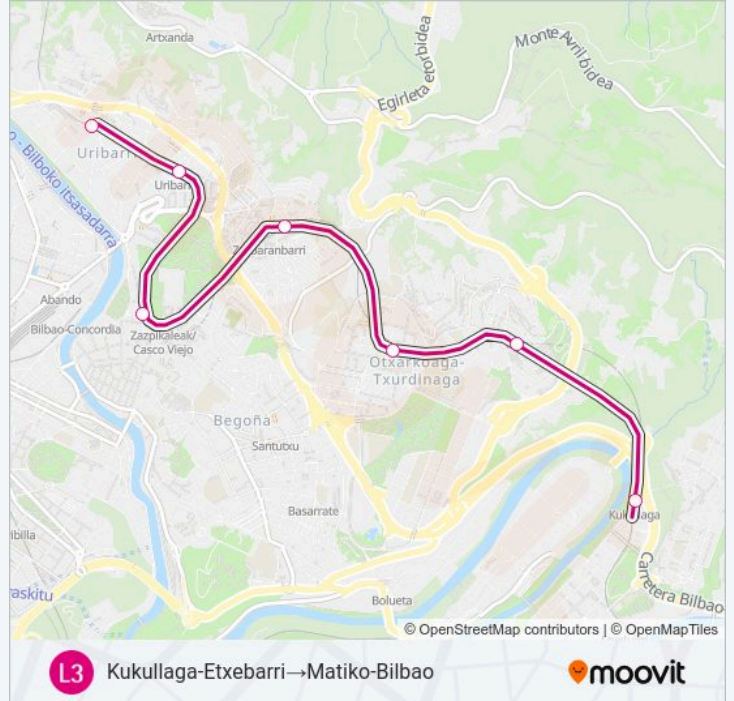

## Kukullaga-Etxebarri→Matiko-Bilbao

[Usa La App](#)

La línea L3 de metro (Kukullaga-Etxebarri→Matiko-Bilbao) tiene 2 rutas. Sus horas de operación los días laborables regulares son:

(1) a Kukullaga-Etxebarri→Matiko-Bilbao: 05:51 - 23:14(2) a Matiko-Bilbao→Kukullaga-Etxebarri: 06:17 - 23:02

Usa la aplicación Moovit para encontrar la parada de la línea L3 de metro más cercana y descubre cuándo llega la próxima línea L3 de metro

**Sentido: Kukullaga-Etxebarri→Matiko-Bilbao**

7 paradas

[VER HORARIO DE LA LÍNEA](#)

Kukullaga-Etxebarri

Otxarkoaga-Bilbao

Txurdinaga-Bilbao

Zurbaranbarri-Bilbao

Zazpikaleak / Casco Viejo

Uribarri-Bilbao

Matiko

**Horario de la línea L3 de metro**

**Información de la línea L3 de metro****Dirección:** Kukullaga-Etxebarri→Matiko-Bilbao**Paradas:** 7**Duración del viaje:** 11 min**Resumen de la línea:**

**Sentido: Matiko-Bilbao → Kukullaga-Etxebarri**