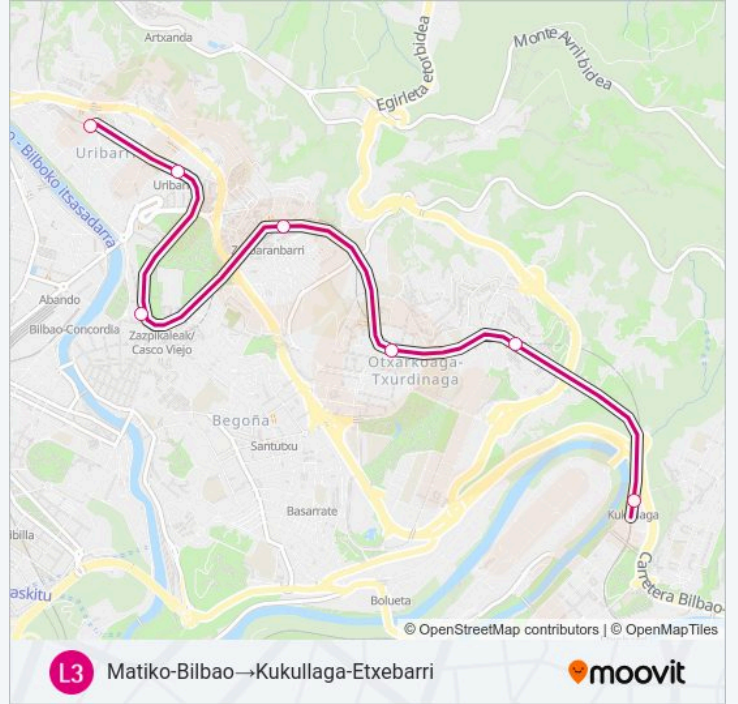

**Información de la línea L3 de metro****Dirección:** Kukullaga-Etxebarri→Matiko-Bilbao**Paradas:** 7**Duración del viaje:** 11 min**Resumen de la línea:**

**Sentido: Matiko-Bilbao → Kukullaga-Etxebarri**

7 paradas

[VER HORARIO DE LA LÍNEA](#)

- Matiko
- Uribarri-Bilbao
- Zazpikaleak / Casco Viejo
- Zurbaranbarri-Bilbao
- Txurdinaga-Bilbao
- Otxarkoaga-Bilbao
- Kukullaga-Etxebarri

**Horario de la línea L3 de metro**

Matiko-Bilbao → Kukullaga-Etxebarri Horario de ruta:

domingo	00:00 - 23:47
lunes	00:02 - 23:02
martes	06:17 - 23:02
miércoles	06:17 - 23:02
jueves	06:17 - 23:02
viernes	06:17 - 23:45
sábado	00:00 - 23:18

**Información de la línea L3 de metro**

**Dirección:** Matiko-Bilbao → Kukullaga-Etxebarri

**Paradas:** 7

**Duración del viaje:** 11 min

**Resumen de la línea:**

Los horarios y mapas de la línea L3 de metro están disponibles en un PDF en [moovitapp.com](https://moovitapp.com). Utiliza Moovit App para ver los horarios de los autobuses en vivo, el horario del tren o el horario del metro y las indicaciones paso a paso para todo el transporte público en Bilbao.