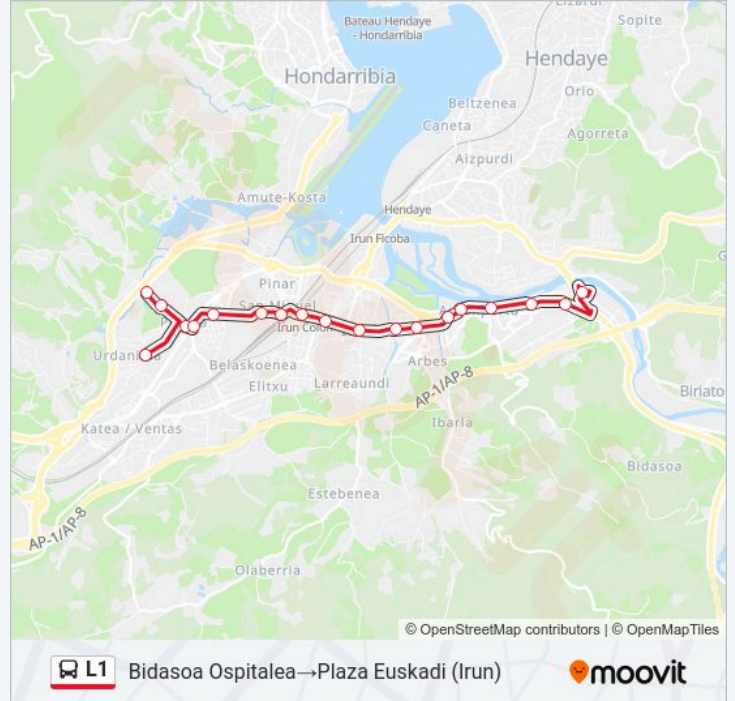

Bidasoa Ospitalea→Plaza Euskadi (Irun)

Usa La App

La línea L1 de autobús (Bidasoa Ospitalea→Plaza Euskadi (Irun)) tiene 3 rutas. Sus horas de operación los días laborables regulares son:

(1) a Bidasoa Ospitalea→Plaza Euskadi (Irun): 06:07 - 22:22(2) a Plaza Euskadi (Irun)→Bidasoa Ospitalea: 06:00 - 22:30(3) a Plaza Euskadi (Irun)→Txingudi Ikastola: 06:00 - 22:30

Usa la aplicación Moovit para encontrar la parada de la línea L1 de autobús más cercana y descubre cuándo llega la próxima línea L1 de autobús

Sentido: Bidasoa Ospitalea→Plaza Euskadi (Irun)

19 paradas

[VER HORARIO DE LA LÍNEA](#)

Horario de la línea L1 de autobús

Bidasoa Ospitalea→Plaza Euskadi (Irun) Horario de ruta:

domingo	07:00 - 22:30
lunes	06:07 - 22:22
martes	06:07 - 22:22
miércoles	06:07 - 22:22
jueves	06:07 - 22:22
viernes	06:07 - 22:22
sábado	07:07 - 22:22

Información de la línea L1 de autobús

Dirección: Bidasoa Ospitalea→Plaza Euskadi (Irun)

Paradas: 19

Duración del viaje: 23 min

Resumen de la línea:

Sentido: Plaza Euskadi (Irun)→Bidasoa Ospitalea

14 paradas