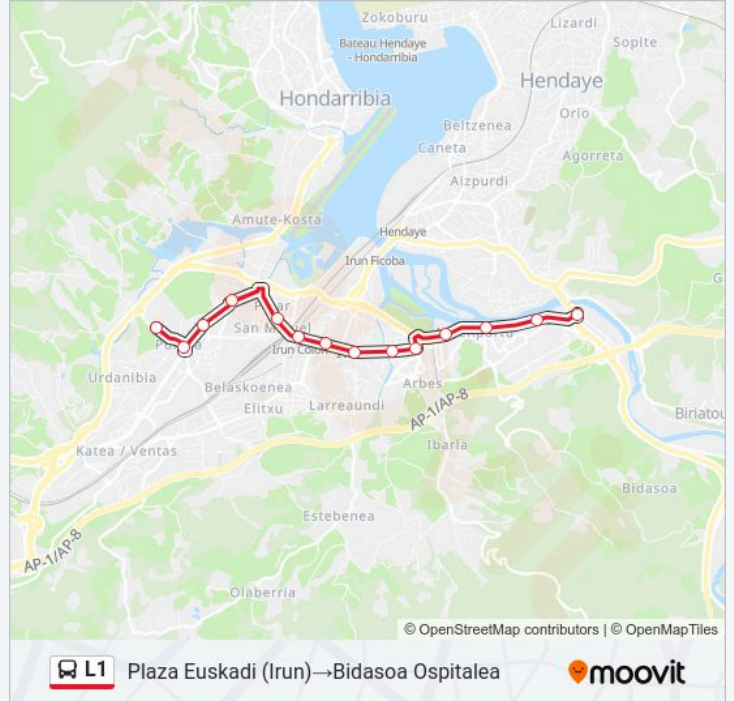

Información de la línea L1 de autobús

Dirección: Bidasoa Ospitalea→Plaza Euskadi (Irun)

Paradas: 19

Duración del viaje: 23 min

Resumen de la línea:

Sentido: Plaza Euskadi (Irun)→Bidasoa Ospitalea

14 paradas

Plaza Euskadi (Irun)→Bidasoa Ospitalea Horario de ruta:

domingo	07:00 - 22:30
lunes	06:00 - 22:30
martes	06:00 - 22:30
miércoles	06:00 - 22:30
jueves	06:00 - 22:30
viernes	06:00 - 22:30
sábado	07:00 - 22:30

Información de la línea L1 de autobús

Dirección: Plaza Euskadi (Irun)→Bidasoa Ospitalea

Paradas: 14

Duración del viaje: 24 min

Resumen de la línea:

Sentido: Plaza Euskadi (Irun)→Txingudi Ikastola

15 paradas