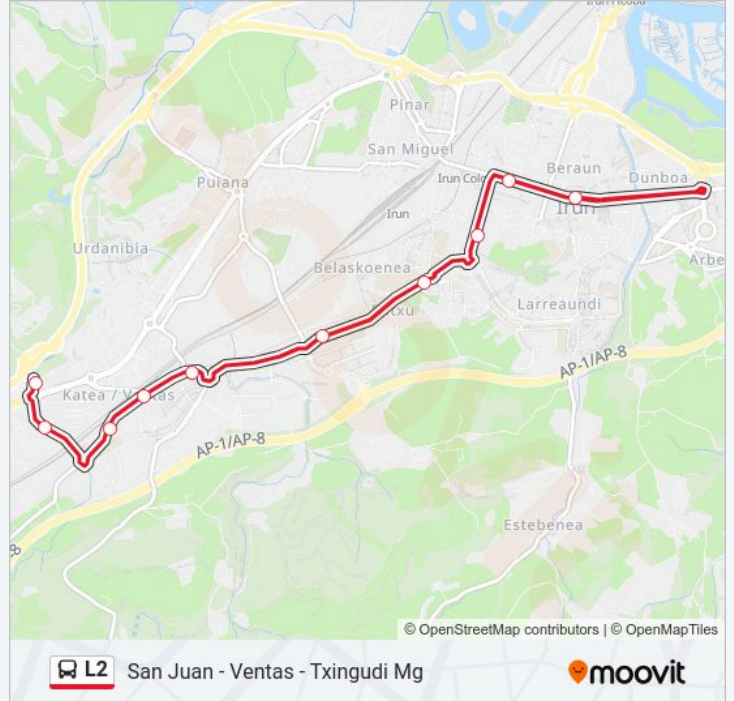

Sentido: Txingudi Merkataritza Gunea → Fermín Calbetón

10 paradas

[VER HORARIO DE LA LÍNEA](#)

- Txingudi Merkataritza Gunea
- Gabiria
- Elatzeta
- Andrearriaga 23
- Elizatxo Hiribidea 60
- Elizatxo Hiribidea 36 - Oinaurre
- Alai-Txoko
- Gipuzkoa 15 (Ambulatorio)
- Paseo Colon
- Fermín Calbetón

Horario de la línea L2 de autobús

Txingudi Merkataritza Gunea → Fermín Calbetón

Horario de ruta:

domingo	Sin Servicio
lunes	08:30 - 22:30
martes	08:30 - 22:30
miércoles	08:30 - 22:30
jueves	08:30 - 22:30
viernes	08:30 - 22:30
sábado	08:30 - 22:30

Información de la línea L2 de autobús

Dirección: Txingudi Merkataritza Gunea → Fermín Calbetón

Paradas: 10

Duración del viaje: 18 min

Resumen de la línea: