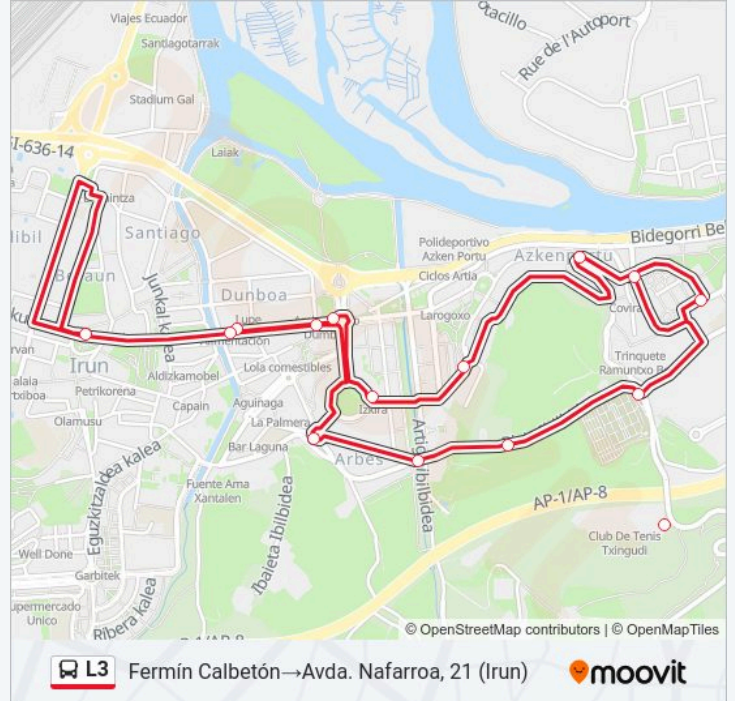

Usa la aplicación Moovit para encontrar la parada de la línea L3 de autobús más cercana y descubre cuándo llega la próxima línea L3 de autobús

Sentido: Fermín Calbetón→Avda. Nafarroa, 21 (Irun)

15 paradas

Horario de la línea L3 de autobús

Fermín Calbetón→Avda. Nafarroa, 21 (Irun) Horario de ruta:

domingo	07:30 - 22:30
lunes	06:30 - 22:30
martes	06:30 - 22:30
miércoles	06:30 - 22:30
jueves	06:30 - 22:30
viernes	06:30 - 22:30
sábado	07:00 - 22:30

Información de la línea L3 de autobús

Dirección: Fermín Calbetón→Avda. Nafarroa, 21 (Irun)

Paradas: 15

Duración del viaje: 20 min

Resumen de la línea:

Los horarios y mapas de la línea L3 de autobús están disponibles en un PDF en moovitapp.com. Utiliza Moovit App para ver los horarios de los autobuses en vivo, el horario del tren o el horario del metro y las indicaciones paso a paso para todo el transporte público en Bilbao.