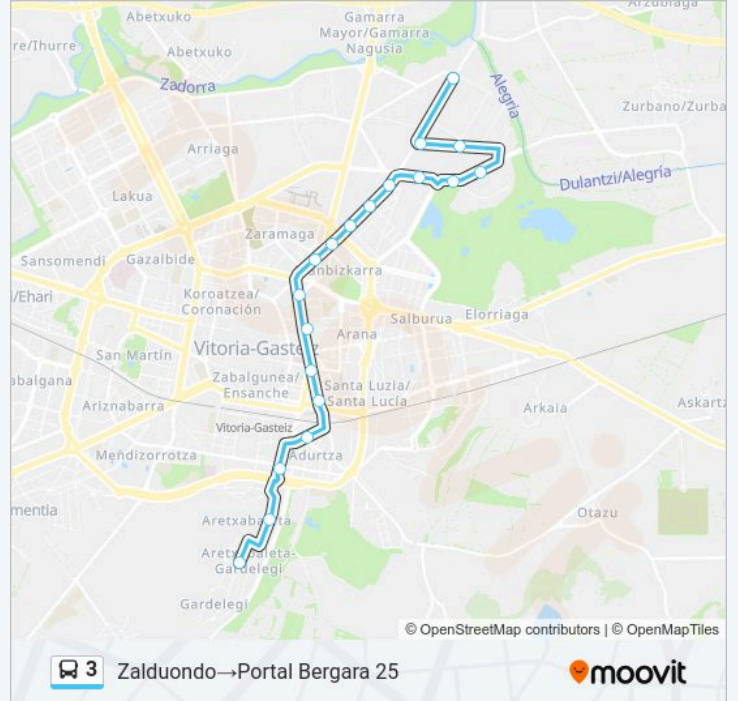

Portal Bergara 25

Sentido: Zaldondo → Portal Bergara 25

23 paradas

[VER HORARIO DE LA LÍNEA](#)

Zaldondo

Asparrena

Comandante Izarduy / Zumaquera

Castro Urdiales

Los Herrán 4

Los Herrán 36

José Mardones

Los Herrán 86

Portal Legutiano 50

Portal Betoño 4

Portal Betoño 16

Portal Betoño / I.D. Arte

Betoño Pueblo

Portal Zurbano 2

Portal Zurbano / Biosfera

Buesa Arena

Larragana / Kapelamendi

Larragana / Portal Bergara

Horario de la línea 3 de autobús

Zaldondo → Portal Bergara 25 Horario de ruta:

domingo	08:00
lunes	06:45 - 21:40
martes	06:45 - 21:40
miércoles	06:45 - 21:40
jueves	06:45 - 21:40
viernes	06:45 - 21:40
sábado	07:00 - 18:30

Información de la línea 3 de autobús

Dirección: Zaldondo → Portal Bergara 25

Paradas: 23

Duración del viaje: 35 min

Resumen de la línea: