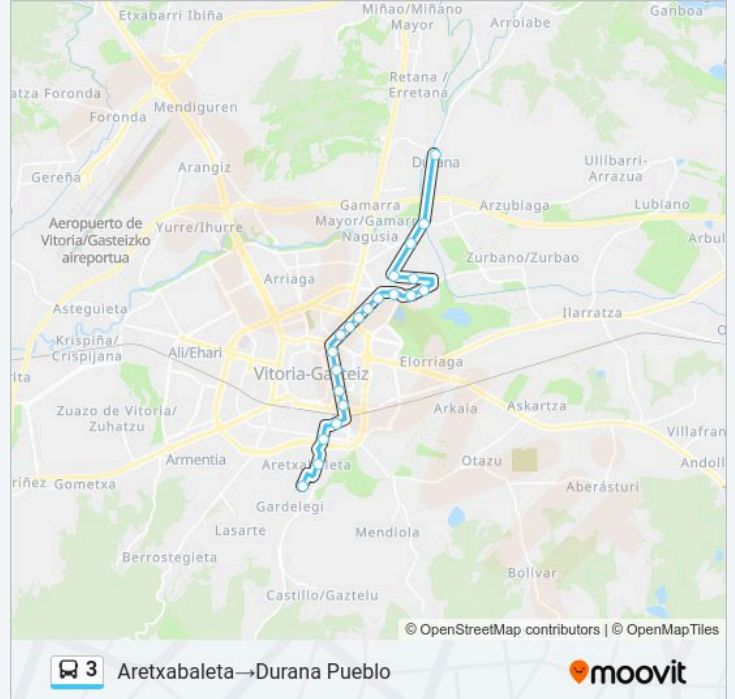

**Información de la línea 3 de autobús**

**Dirección:** Zaldondo→Durana Pueblo

**Paradas:** 21

**Duración del viaje:** 29 min

**Resumen de la línea:**

Portal Bergara / Eskalmendi

Viveros

Durana Pueblo

**Sentido: Zaldondo → Portal Bergara 25**

19 paradas

[VER HORARIO DE LA LÍNEA](#)

Zaldondo

Asparrena

Comandante Izaola / Zumaquera

Castro Urdiales

Los Herrán 4