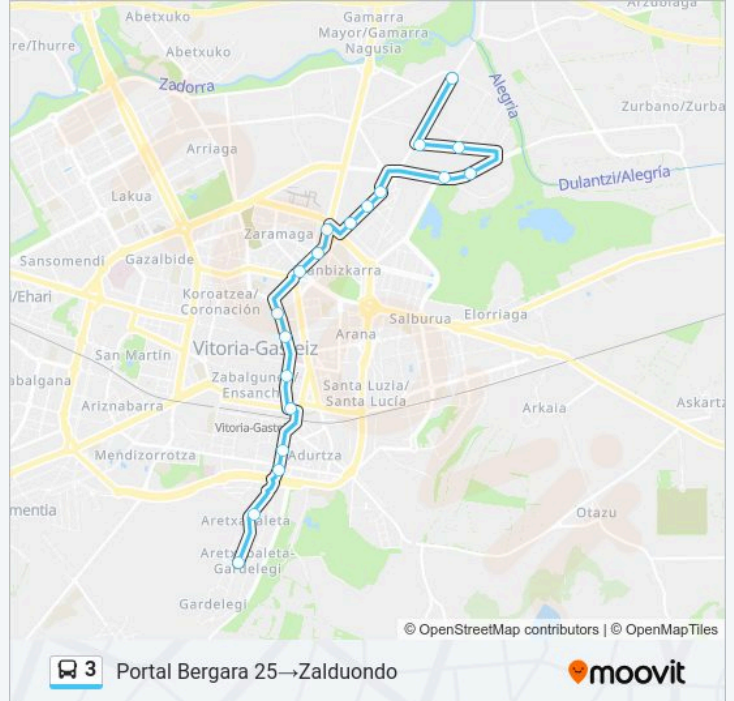

Usa la aplicación Moovit para encontrar la parada de la línea 3 de autobús más cercana y descubre cuándo llega la próxima línea 3 de autobús

### Sentido: Portal Bergara 25→Zalduondo

19 paradas

[VER HORARIO DE LA LÍNEA](#)

Portal Bergara 25  
Larragana / Portal Bergara  
Larragana / Kapelamendi  
Buesa Arena  
Portal Zurbano / Biosfera  
Harrobi  
Portal Betoño / I.D. Arte  
Portal Betoño 15  
Portal Gamarra / Deba  
Portal Legutiano 41  
Portal Legutiano / Iparralde  
Francia / San Antón  
Francia 23  
Paz  
Manuel Iradier  
Comandante Izaola 14  
Comandante Izaola / Zumaquera  
Aretxabaleta / Pueblo  
Zalduondo

### Horario de la línea 3 de autobús

Portal Bergara 25→Zalduondo Horario de ruta:

domingo	07:10 - 22:00
lunes	05:50 - 22:10
martes	05:50 - 22:10
miércoles	05:50 - 22:10
jueves	05:50 - 22:10
viernes	05:50 - 22:10
sábado	07:10 - 22:00

### Información de la línea 3 de autobús

**Dirección:** Portal Bergara 25→Zalduondo

**Paradas:** 19

**Duración del viaje:** 24 min

**Resumen de la línea:**

**Sentido: Zaldondo→Durana Pueblo**

21 paradas

[VER HORARIO DE LA LÍNEA](#)