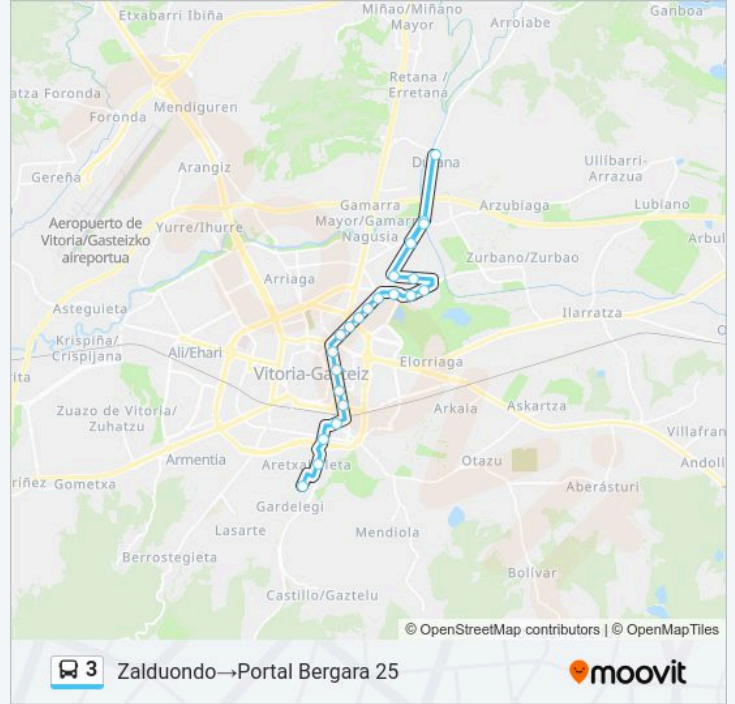

### Información de la línea 3 de autobús

**Dirección:** Zaldondo → Portal Bergara 25

**Paradas:** 23

**Duración del viaje:** 35 min

**Resumen de la línea:**

Portal Bergara / Eskalmendi

Viveros

Durana Pueblo

Viveros

Portal Bergara 25

Los horarios y mapas de la línea 3 de autobús están disponibles en un PDF en [moovitapp.com](https://moovitapp.com). Utiliza Moovit App para ver los horarios de los autobuses en vivo, el horario del tren o el horario del metro y las indicaciones paso a paso para todo el transporte público en Bilbao.