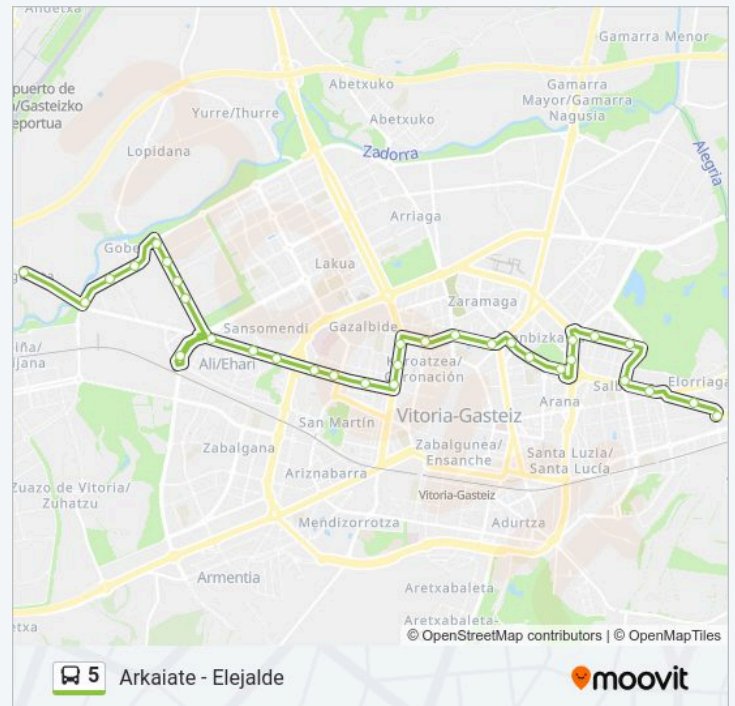

### Información de la línea 5 de autobús

**Dirección:** Gabriel Martínez Aragón→Astegieta

**Paradas:** 32

**Duración del viaje:** 35 min

**Resumen de la línea:**

Alibarra / Mayoristas

Asteguieta

**Sentido: Gabriel Martínez Aragón→Bremen 15**