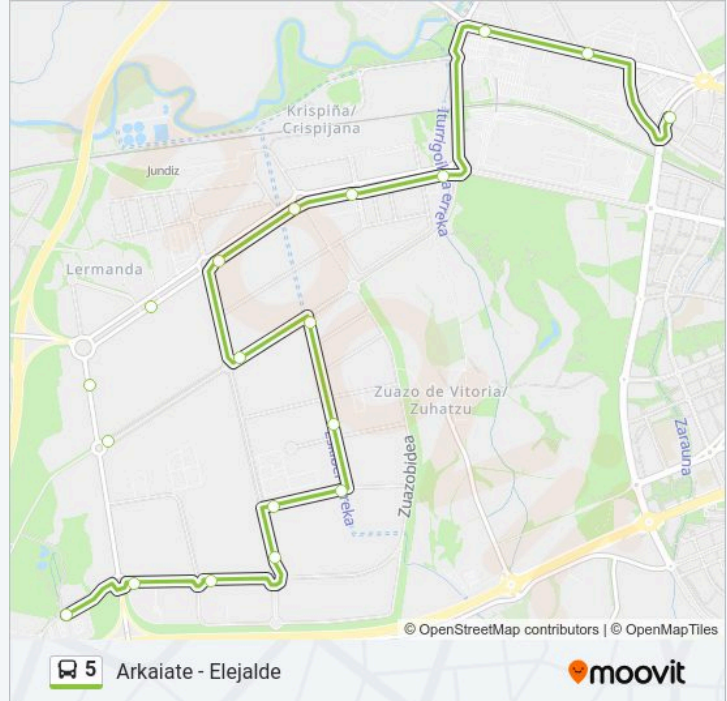

Usa la aplicación Moovit para encontrar la parada de la línea 5 de autobús más cercana y descubre cuándo llega la próxima línea 5 de autobús

### Información de la línea 5 de autobús

**Dirección:** Ariñez→Bremen 15

**Paradas:** 19

**Duración del viaje:** 13 min

**Resumen de la línea:**