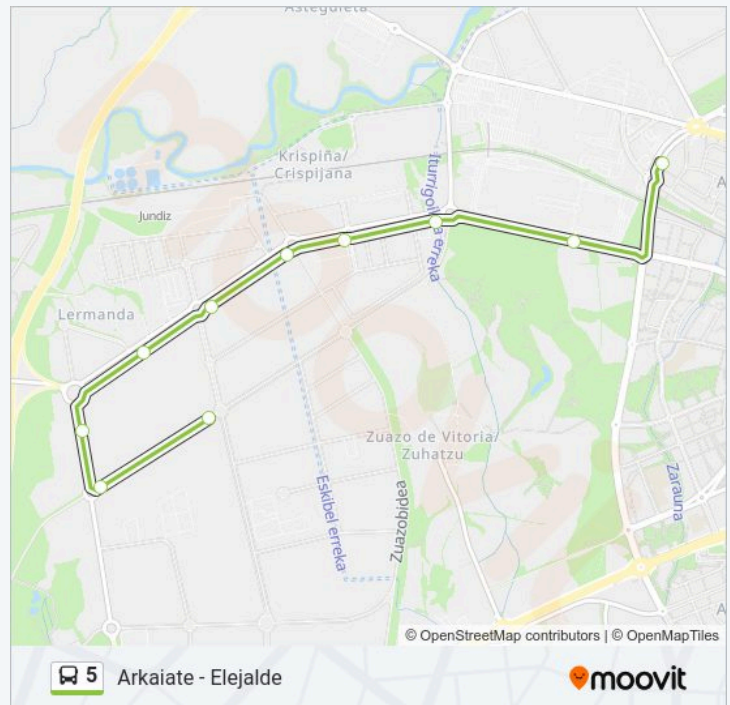

### Información de la línea 5 de autobús

**Dirección:** Zurrupitieta / Jundiz→Bremen 15

**Paradas:** 10

**Duración del viaje:** 11 min

**Resumen de la línea:**

**Sentido: Zurrupitieta / Jundiz→Gabriel Martínez Aragón**