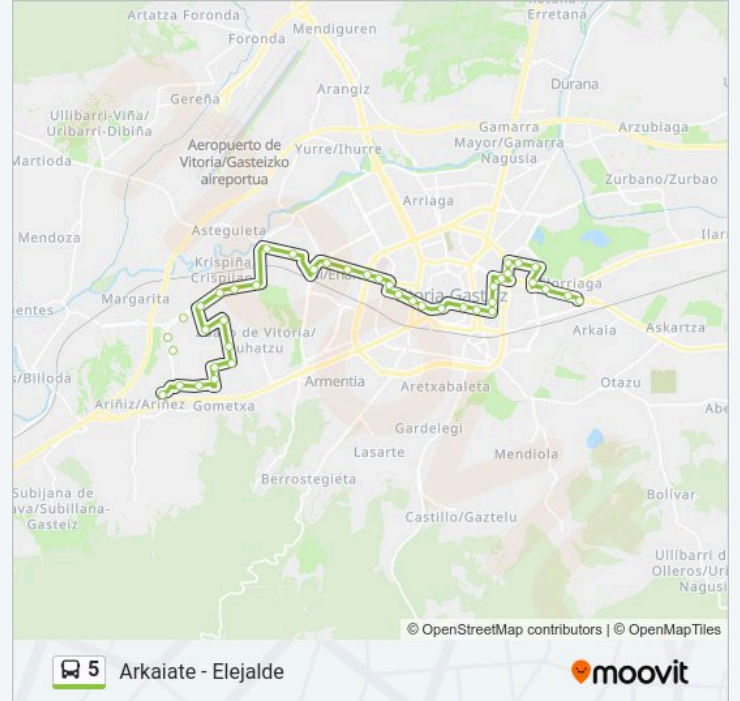

### Información de la línea 5 de autobús

**Dirección:** Ariñez→Gabriel Martínez Aragón

**Paradas:** 42

**Duración del viaje:** 62 min

**Resumen de la línea:**

Bremen 15

Av. Los Huetos / Borinbizkarra

Av. Los Huetos / Ali

Av. Los Huetos / Jerónimo Roure

Bº Tomás Zumarraga 71

Seminario

Adriano VI / Bustinzuri

Adriano VI 17

Adriano VI 1

Prado

Olaguibel 20

Olaguibel / Ambulatorio

Judimendi / San Juan

Judimendi 7

Judimendi / San José

Valladolid / Andalucía

Madrid / Aranzabela

Madrid / 8 De Marzo

8 De Marzo 10

8 De Marzo 24

Bulevar Salburua / Paseo De Atenas

Bruselas / Portal Elorriaga

Av. Bruselas / Elorriaga

Gabriel Martínez Aragón

**Sentido: Ariñez→Prado**

28 paradas

[VER HORARIO DE LA LÍNEA](#)