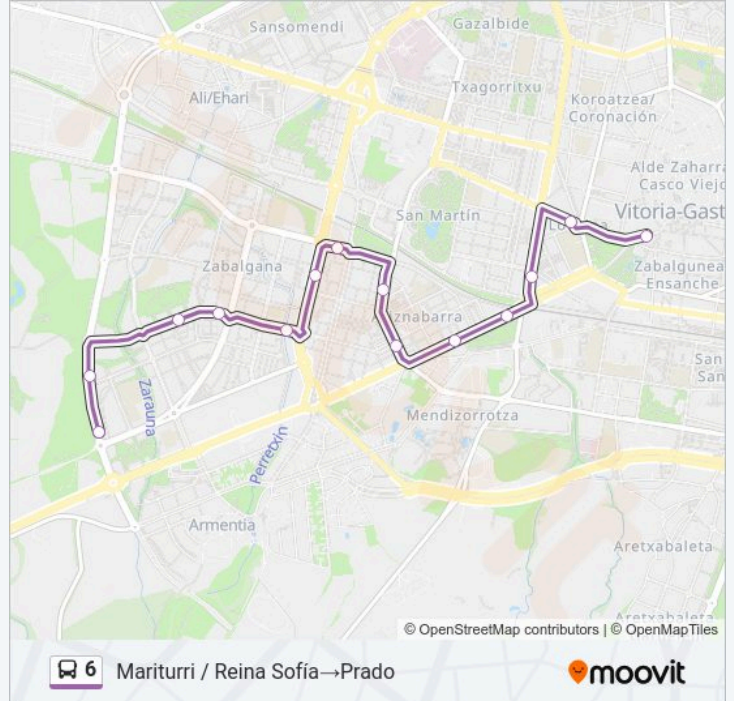

Portal Elorriaga / Ambulatorio

Varsovia

Bulevar Salburua / La Valletta

Iliada 10

Iliada / Gabriel Martínez Aragón

**Sentido: Mariturri / Reina Sofía → Prado**

14 paradas

[VER HORARIO DE LA LÍNEA](#)

### Horario de la línea 6 de autobús

Mariturri / Reina Sofía → Prado Horario de ruta:

domingo	22:15
lunes	Sin Servicio
martes	Sin Servicio
miércoles	Sin Servicio
jueves	Sin Servicio
viernes	Sin Servicio
sábado	22:15

### Información de la línea 6 de autobús

**Dirección:** Mariturri / Reina Sofía → Prado

**Paradas:** 14

**Duración del viaje:** 14 min

**Resumen de la línea:**

**Sentido: Prado → Iliada / Gabriel Martínez Aragón**

12 paradas

[VER HORARIO DE LA LÍNEA](#)

- Prado
- Olaguibel 20
- Olaguibel / Ambulatorio
- Judimendi / San Juan
- Judimendi 7
- Av. Santiago 46
- Portal Elorriaga 6
- Portal Elorriaga / Ambulatorio
- Varsovia
- Bulevar Salburua / La Valletta
- Iliada 10
- Iliada / Gabriel Martínez Aragón