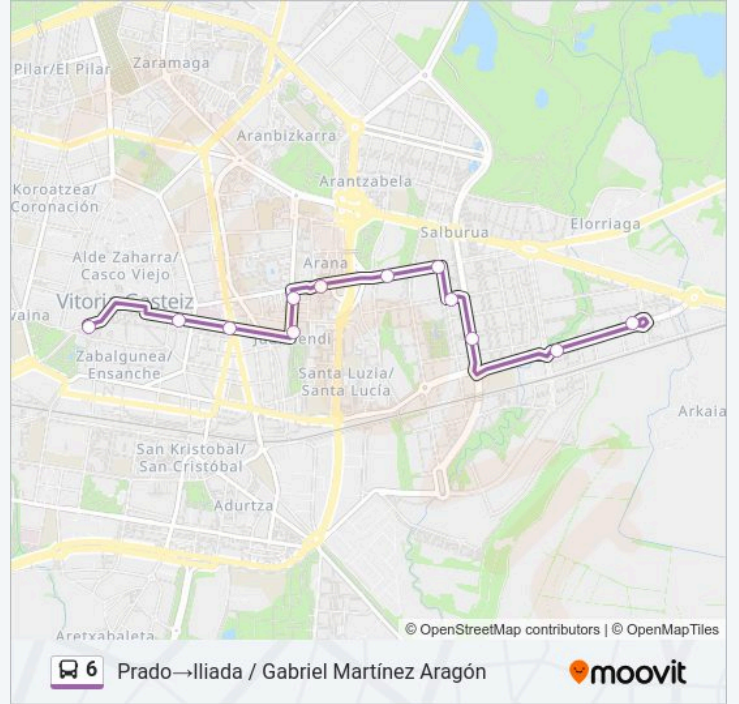

### Información de la línea 6 de autobús

**Dirección:** Mariturri / Reina Sofía → Prado

**Paradas:** 14

**Duración del viaje:** 14 min

**Resumen de la línea:**

**Sentido: Prado → Iliada / Gabriel Martínez Aragón**

12 paradas

[VER HORARIO DE LA LÍNEA](#)

- Prado
- Olaguibel 20
- Olaguibel / Ambulatorio
- Judimendi / San Juan
- Judimendi 7
- Av. Santiago 46
- Portal Elorriaga 6
- Portal Elorriaga / Ambulatorio
- Varsovia
- Bulevar Salburua / La Valletta
- Iliada 10
- Iliada / Gabriel Martínez Aragón

**Horario de la línea 6 de autobús**

Prado → Iliada / Gabriel Martínez Aragón Horario de ruta:

domingo	Sin Servicio
lunes	07:30
martes	07:30
miércoles	07:30
jueves	07:30
viernes	07:30
sábado	07:10

**Información de la línea 6 de autobús**

**Dirección:** Prado → Iliada / Gabriel Martínez Aragón

**Paradas:** 12

**Duración del viaje:** 19 min

**Resumen de la línea:**

Los horarios y mapas de la línea 6 de autobús están disponibles en un PDF en [moovitapp.com](https://moovitapp.com). Utiliza Moovit App para ver los horarios de los autobuses en vivo, el horario del tren o el horario del metro y las indicaciones paso a paso para todo el transporte público en Bilbao.