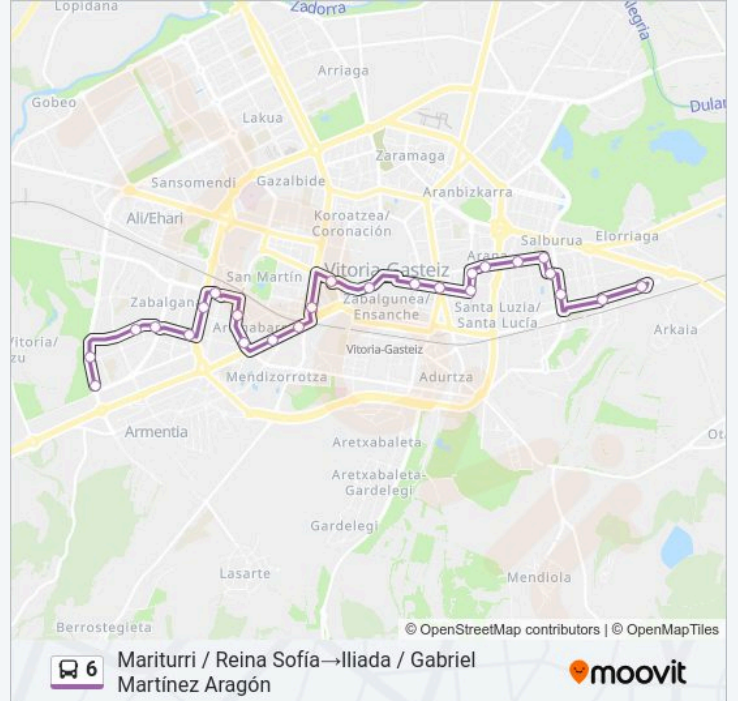

### Horario de la línea 6 de autobús

Mariturri / Reina Sofía → Iliada / Gabriel Martínez Aragón  
Horario de ruta:

domingo	07:00 - 22:00
lunes	05:40 - 22:00
martes	05:40 - 22:00
miércoles	05:40 - 22:00
jueves	05:40 - 22:00
viernes	05:40 - 22:00
sábado	07:00 - 22:00

### Información de la línea 6 de autobús

**Dirección:** Mariturri / Reina Sofía → Iliada / Gabriel Martínez Aragón

**Paradas:** 25

**Duración del viaje:** 39 min

**Resumen de la línea:**

Av. Santiago 46

Portal Elorriaga 6

Portal Elorriaga / Ambulatorio

Varsovia

Bulevar Salburua / La Valletta

Iliada 10

Iliada / Gabriel Martínez Aragón

**Sentido: Mariturri / Reina Sofía → Prado**

14 paradas

[VER HORARIO DE LA LÍNEA](#)