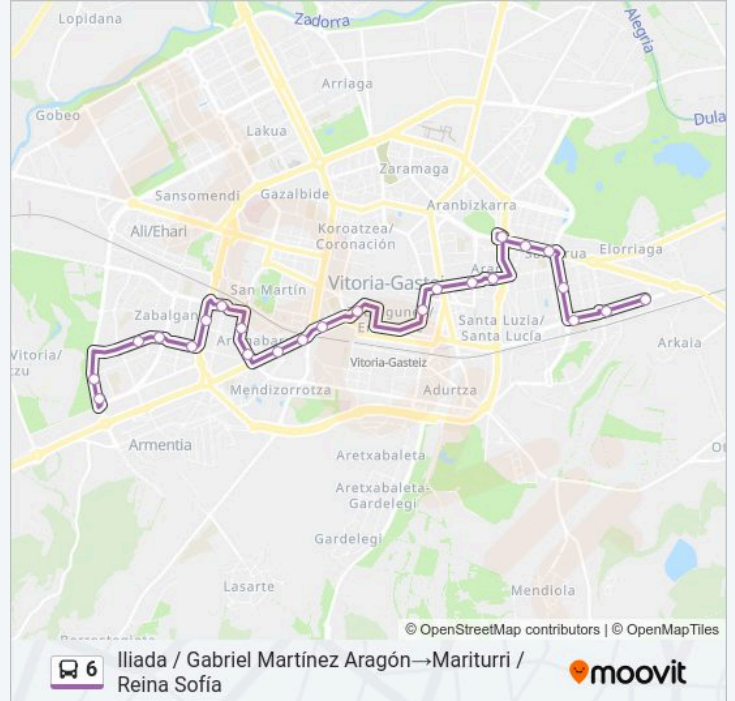

### Horario de la línea 6 de autobús

Iliada / Gabriel Martínez Aragón→Mariturri / Reina Sofía Horario de ruta:

domingo	07:00 - 22:05
lunes	05:10 - 22:05
martes	05:10 - 22:05
miércoles	05:10 - 22:05
jueves	05:10 - 22:05
viernes	05:10 - 22:05
sábado	07:00 - 22:05

### Información de la línea 6 de autobús

**Dirección:** Iliada / Gabriel Martínez Aragón→Mariturri / Reina Sofía

**Paradas:** 24

**Duración del viaje:** 39 min

**Resumen de la línea:**

Zabalzana 39

Derechos Humanos / Paseo Eskibel

Derechos Humanos / Reina Sofía

Derechos Humanos 34

Mariturri / Oyón

Mariturri / Reina Sofía

**Sentido: Mariturri / Reina Sofía → Iliada / Gabriel Martínez Aragón**

25 paradas

[VER HORARIO DE LA LÍNEA](#)

Mariturri / Reina Sofía

### Información de la línea 6 de autobús

**Dirección:** Mariturri / Reina Sofía → Iliada / Gabriel Martínez Aragón

**Paradas:** 25

**Duración del viaje:** 39 min

**Resumen de la línea:**

Av. Santiago 46

Portal Elorriaga 6