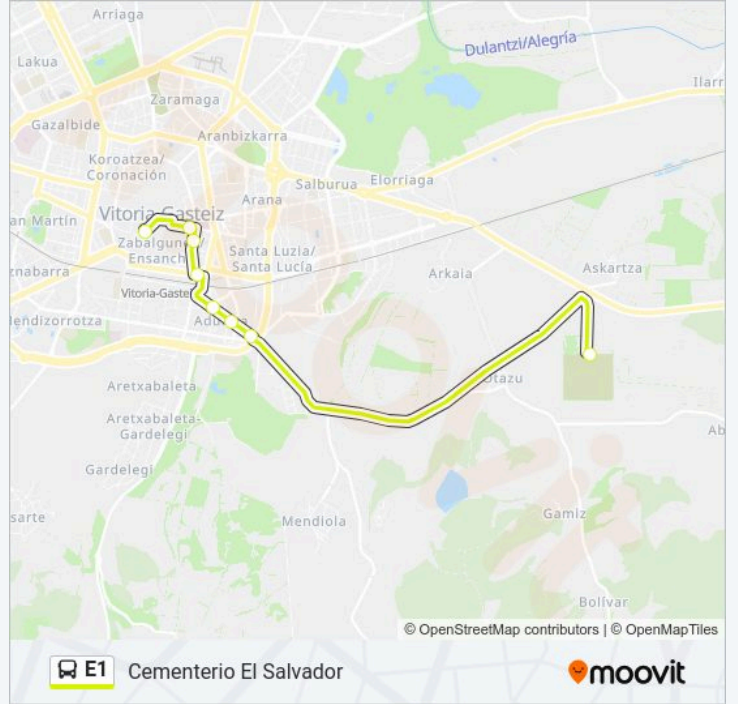

- Prado
- Olaguibel 20
- Paz
- Manuel Iradier
- Heraclio Fournier 2
- Heraclio Fournier 24
- Heraclio Fournier 42
- Cementerio

**Horario de la línea E1 de autobús**

Prado→Cementerio Horario de ruta:

domingo	10:00 - 17:00
lunes	Sin Servicio
martes	Sin Servicio
miércoles	16:00
jueves	Sin Servicio
viernes	Sin Servicio
sábado	16:00 - 17:00

**Información de la línea E1 de autobús**

**Dirección:** Prado→Cementerio

**Paradas:** 8

**Duración del viaje:** 18 min

**Resumen de la línea:**

Los horarios y mapas de la línea E1 de autobús están disponibles en un PDF en [moovitapp.com](https://moovitapp.com). Utiliza Moovit App para ver los horarios de los autobuses en vivo, el horario del tren o el horario del metro y las indicaciones paso a paso para todo el transporte público en Bilbao.