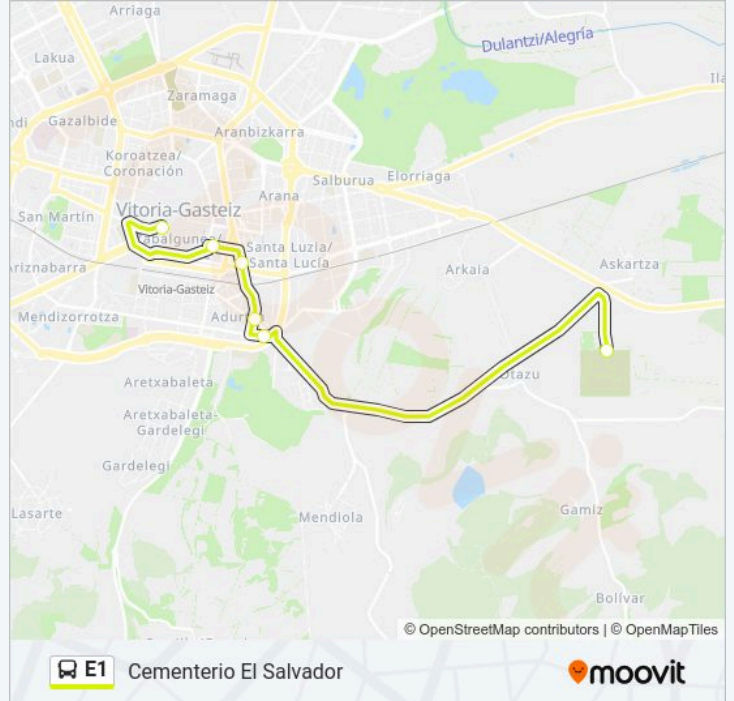

## Cementerio El Salvador

[Usa La App](#)

La línea E1 de autobús (Cementerio El Salvador) tiene 2 rutas. Sus horas de operación los días laborables regulares son: (1) a Cementerio→Prado: 10:40 - 18:00(2) a Prado→Cementerio: 10:00 - 17:00

Usa la aplicación Moovit para encontrar la parada de la línea E1 de autobús más cercana y descubre cuándo llega la próxima línea E1 de autobús

**Sentido: Cementerio→Prado**

6 paradas

[VER HORARIO DE LA LÍNEA](#)

**Información de la línea E1 de autobús****Dirección:** Cementerio→Prado**Paradas:** 6**Duración del viaje:** 17 min**Resumen de la línea:**

**Sentido: Prado→Cementerio**

8 paradas

[VER HORARIO DE LA LÍNEA](#)