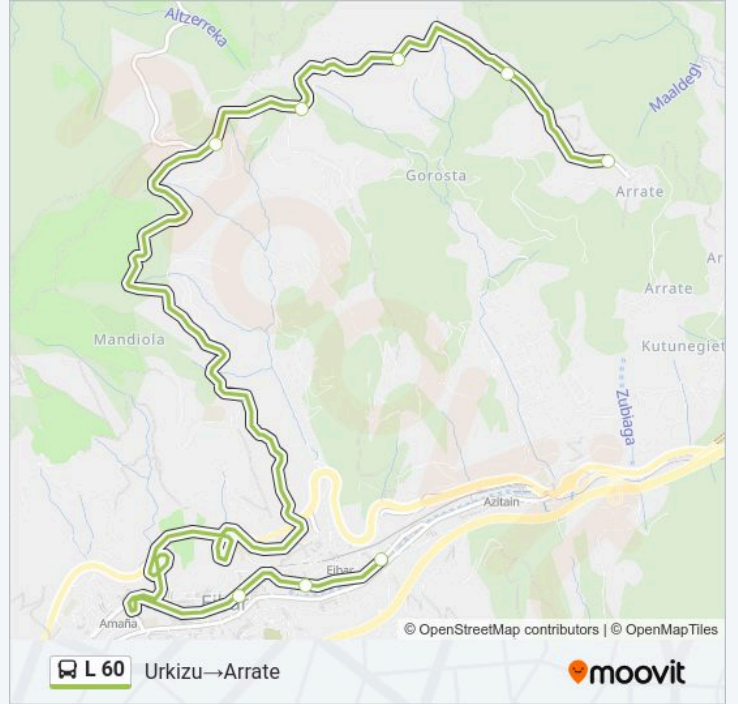

### Información de la línea L 60 de autobús

**Dirección:** Urkizu→Arrate

**Paradas:** 8

**Duración del viaje:** 18 min

**Resumen de la línea:**

Los horarios y mapas de la línea L 60 de autobús están disponibles en un PDF en [moovitapp.com](https://moovitapp.com). Utiliza Moovit App para ver los horarios de los autobuses en vivo, el horario del tren o el horario del metro y las indicaciones paso a paso para todo el transporte público en Bilbao.