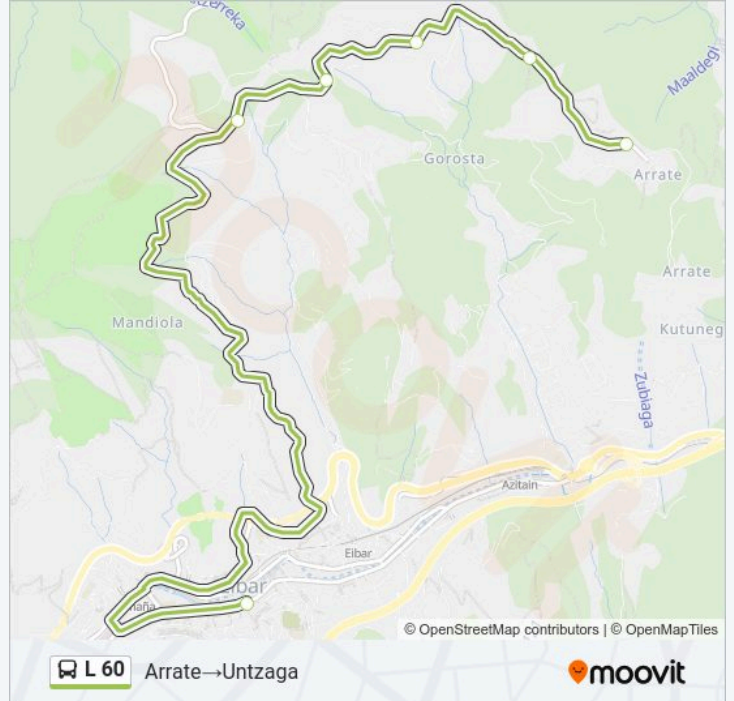

 L 60

Arrate→Untzaga

[Usa La App](#)

La línea L 60 de autobús (Arrate→Untzaga) tiene 2 rutas. Sus horas de operación los días laborables regulares son: (1) a Arrate→Untzaga: 09:30 - 18:30(2) a Urkizu→Arrate: 09:00 - 18:00

Usa la aplicación Moovit para encontrar la parada de la línea L 60 de autobús más cercana y descubre cuándo llega la próxima línea L 60 de autobús

**Sentido: Arrate→Untzaga**

6 paradas

[VER HORARIO DE LA LÍNEA](#)

**Información de la línea L 60 de autobús****Dirección:** Arrate→Untzaga**Paradas:** 6**Duración del viaje:** 16 min**Resumen de la línea:**

### Sentido: Urkizu→Arrate

8 paradas

[VER HORARIO DE LA LÍNEA](#)

Urkizu

Errebal

San Juan Kalea, 07

Izua

Usartza