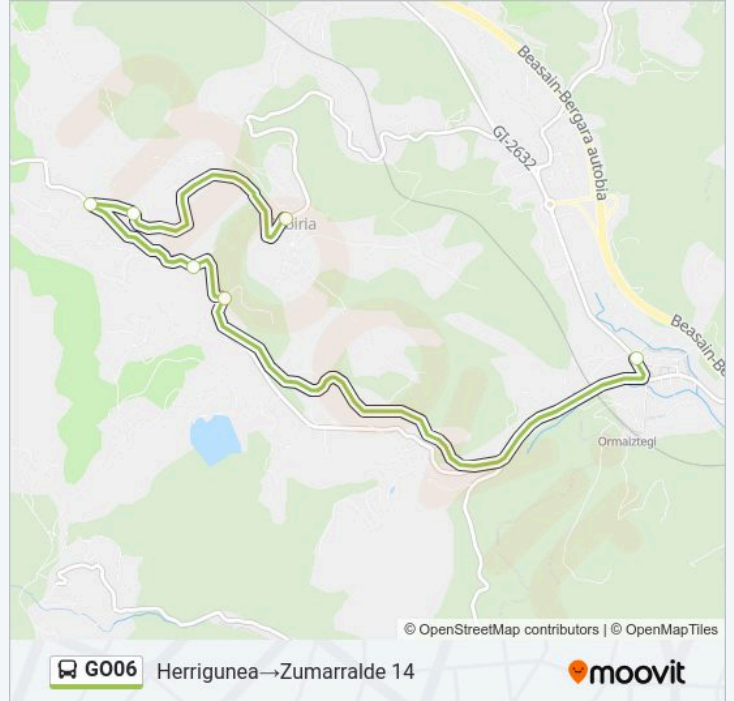

domingo	08:20 - 22:15
lunes	07:10 - 20:45
martes	07:10 - 20:45
miércoles	07:10 - 20:45
jueves	07:10 - 20:45
viernes	07:10 - 20:45
sábado	07:10 - 22:15

Información de la línea G006 de autobús

Dirección: Herrigunea→Zumarralde 14

Paradas: 6

Duración del viaje: 9 min

Resumen de la línea:

**Sentido: Renfe Geltokia → Tsaso - Ezkio
Herrigunea 4**

7 paradas

[VER HORARIO DE LA LÍNEA](#)

Renfe Geltokia

Elizalde