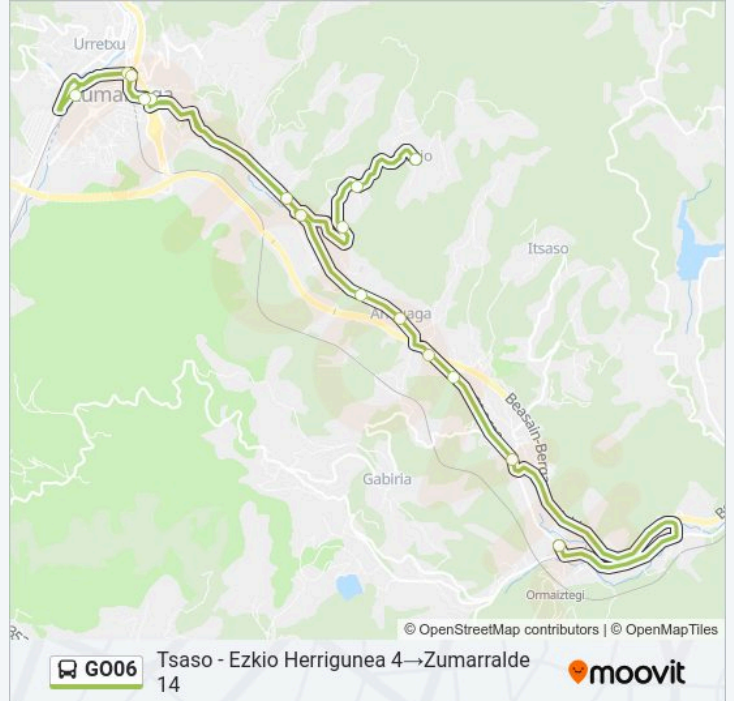

Tsaso - Ezkio Herrigunea 4 → Zumarralde 14 Horario de ruta:

domingo	07:40 - 21:50
lunes	08:15 - 21:25
martes	08:15 - 21:25
miércoles	08:15 - 21:25
jueves	08:15 - 21:25
viernes	08:15 - 21:25
sábado	08:25 - 21:50

Información de la línea G006 de autobús

Dirección: Tsaso - Ezkio Herrigunea 4 → Zumarralde 14

Paradas: 13

Duración del viaje: 13 min

Resumen de la línea:

Sentido: Tsaso - Itsaso Hirigunea 6 - Eliza→Zumarralde 14