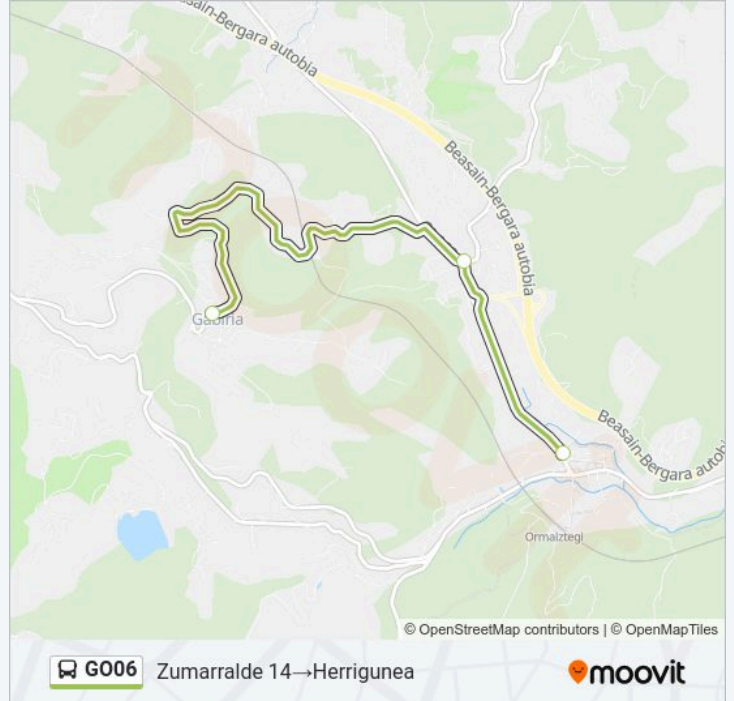

Alegia 16

Herrigunea

Horario de la línea G006 de autobús

Zumarralde 14→Herrigunea Horario de ruta:

domingo	08:10 - 22:05
lunes	08:45 - 21:55
martes	08:45 - 21:55
miércoles	08:45 - 21:55
jueves	08:45 - 21:55
viernes	08:45 - 21:55
sábado	08:40 - 22:05

Información de la línea G006 de autobús

Dirección: Zumarralde 14→Herrigunea

Paradas: 3

Duración del viaje: 6 min

Resumen de la línea:

Sentido: Zumarralde 14→Tsaso - Ezkio Herrigunea 4

9 paradas

[VER HORARIO DE LA LÍNEA](#)