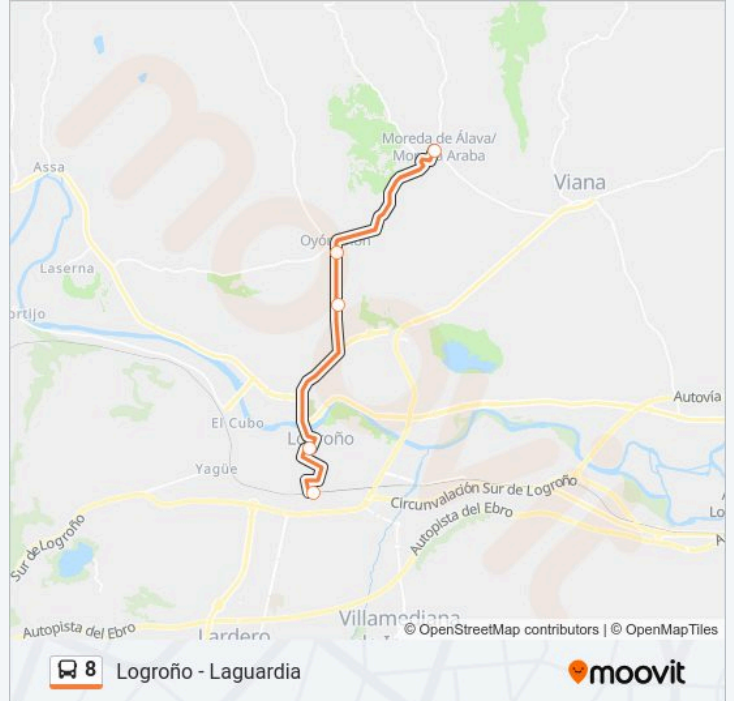

**Información de la línea 8 de autobús**

**Dirección:** Logroño Estación → Lanciego / Lantziego

**Paradas:** 7

**Duración del viaje:** 30 min

**Resumen de la línea:**

**Sentido: Logroño Estacion → Moreda De Alava / Moreda Araba**

5 paradas

[VER HORARIO DE LA LÍNEA](#)

Estación De Ferrocarril

Glorieta Dr. Zubía

Oyon - Oion (Industrialdea/Polígono)

Oyon - Oion

Moreda De Alava / Moreda Araba

### Horario de la línea 8 de autobús

Logroño Estacion → Moreda De Alava / Moreda Araba  
Horario de ruta:

domingo	Sin Servicio
lunes	06:40 - 15:40
martes	06:40 - 15:40
miércoles	06:40 - 15:40
jueves	06:40 - 15:40
viernes	06:40 - 15:40
sábado	Sin Servicio

### Información de la línea 8 de autobús

**Dirección:** Logroño Estacion → Moreda De Alava / Moreda Araba

**Paradas:** 5

**Duración del viaje:** 19 min

**Resumen de la línea:**

**Sentido: Logroño Estacion→Oyon - Oion**