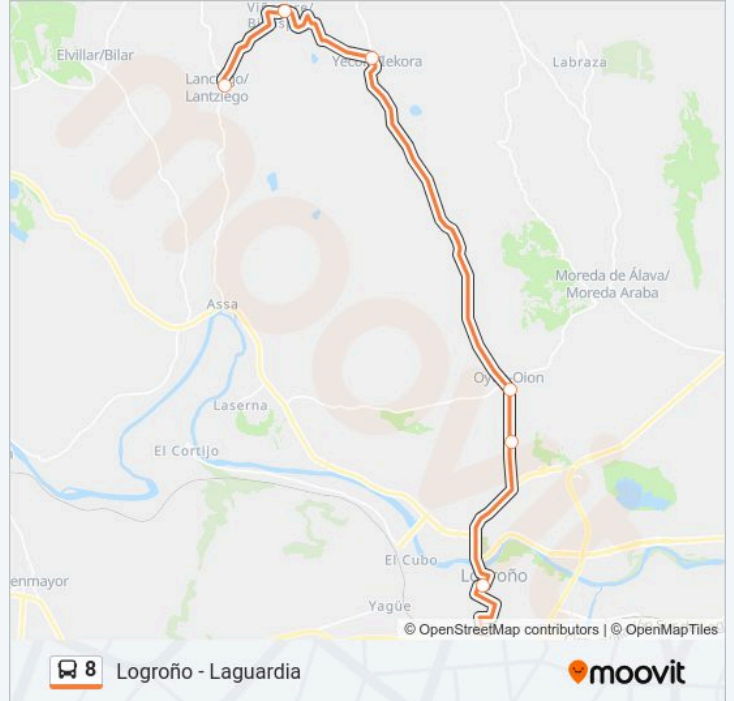

7 paradas

[VER HORARIO DE LA LÍNEA](#)

Estación De Ferrocarril

Glorieta Dr. Zubía

Oyon - Oion (Industrialdea/Polígono)

Oyon - Oion

Yecora / Iekora

Viñaspre / Binasperi

Lanciego / Lantziego

**Horario de la línea 8 de autobús**

Logroño Estación → Lanciego / Lantziego Horario de ruta:

domingo	11:25
lunes	07:30
martes	07:30
miércoles	07:30
jueves	07:30
viernes	07:30
sábado	11:25

**Información de la línea 8 de autobús**

**Dirección:** Logroño Estación → Lanciego / Lantziego

**Paradas:** 7

**Duración del viaje:** 30 min

**Resumen de la línea:**

**Sentido: Logroño Estacion → Moreda De Alava / Moreda Araba**