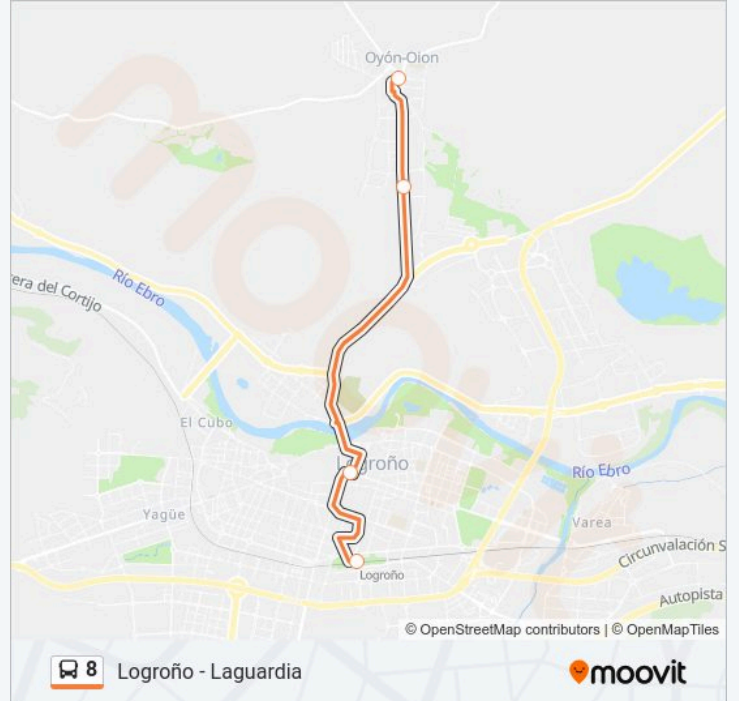

### Información de la línea 8 de autobús

**Dirección:** Moreda De Alava / Moreda Araba→Logroño Estacion

**Paradas:** 5

**Duración del viaje:** 19 min

**Resumen de la línea:**

### Sentido: Oyon - Oion→Logroño Estacion

4 paradas

[VER HORARIO DE LA LÍNEA](#)

Oyon - Oion

Oyon - Oion (Industrialdea/Polígono)

Portales

Estación De Ferrocarril

### Horario de la línea 8 de autobús

Oyon - Oion→Logroño Estacion Horario de ruta:

domingo	Sin Servicio
lunes	12:40 - 20:50
martes	12:40 - 20:50
miércoles	12:40 - 20:50
jueves	12:40 - 20:50
viernes	12:40 - 20:50
sábado	Sin Servicio

### Información de la línea 8 de autobús

**Dirección:** Oyon - Oion→Logroño Estacion

**Paradas:** 4

**Duración del viaje:** 13 min

**Resumen de la línea:**

Los horarios y mapas de la línea 8 de autobús están disponibles en un PDF en [moovitapp.com](https://moovitapp.com). Utiliza Moovit App para ver los horarios de los autobuses en vivo, el horario del tren o el horario del metro y las indicaciones paso a paso para todo el transporte público en Bilbao.