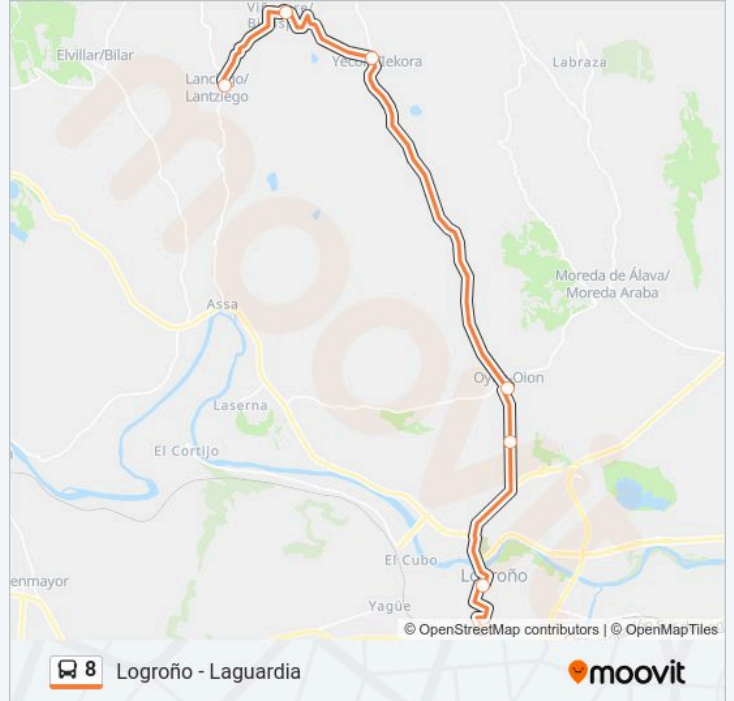

7 paradas

[VER HORARIO DE LA LÍNEA](#)

Lanciego / Lantziego

Viñaspre / Binasperi

Yecora / Iekora

Oyon - Oion

Oyon - Oion (Industrialdea/Polígono)

Portales

Estación De Ferrocarril

**Horario de la línea 8 de autobús**

Lanciego / Lantziego → Logroño Estacion Horario de ruta:

domingo	12:05
lunes	08:10
martes	08:10
miércoles	08:10
jueves	08:10
viernes	08:10
sábado	12:05

**Información de la línea 8 de autobús**

**Dirección:** Lanciego / Lantziego → Logroño Estacion

**Paradas:** 7

**Duración del viaje:** 30 min

**Resumen de la línea:**

**Sentido: Logroño Estacion → Barriobusto / Gorrebusto**

7 paradas

[VER HORARIO DE LA LÍNEA](#)

Estación De Ferrocarril

Glorieta Dr. Zubía

Oyon - Oion (Industrialdea/Polígono)

Oyon - Oion

Moreda De Alava / Moreda Araba

Labraza