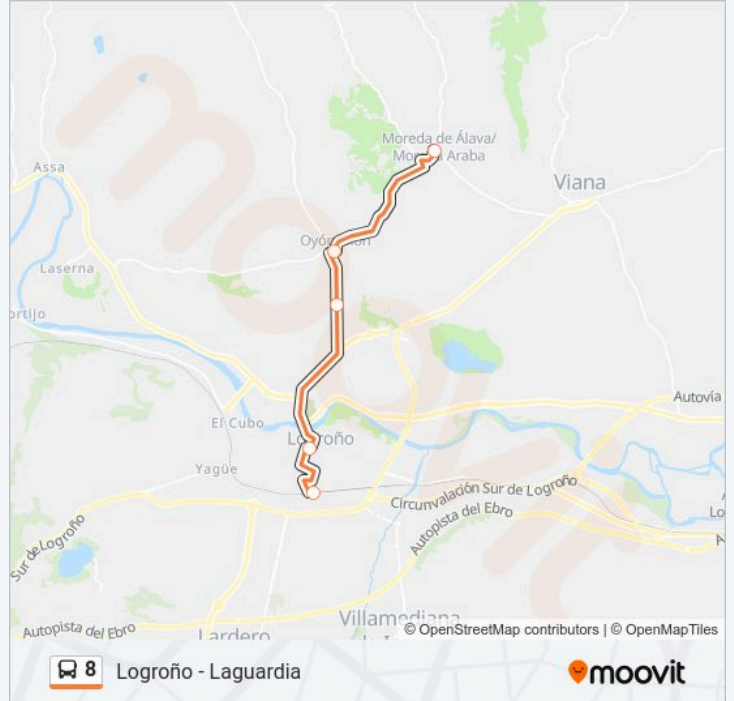

### Información de la línea 8 de autobús

**Dirección:** Logroño Estacion→Oyon - Oion

**Paradas:** 4

**Duración del viaje:** 13 min

**Resumen de la línea:**

**Sentido: Moreda De Alava / Moreda Araba→Logroño Estacion**

5 paradas

[VER HORARIO DE LA LÍNEA](#)

Moreda De Alava / Moreda Araba

Oyon - Oion

Oyon - Oion (Industrialdea/Polígono)

Portales

Estación De Ferrocarril

### Horario de la línea 8 de autobús

Moreda De Alava / Moreda Araba→Logroño

Estacion Horario de ruta:

domingo	Sin Servicio
lunes	07:05 - 16:05
martes	07:05 - 16:05
miércoles	07:05 - 16:05
jueves	07:05 - 16:05
viernes	07:05 - 16:05
sábado	Sin Servicio

### Información de la línea 8 de autobús

**Dirección:** Moreda De Alava / Moreda Araba→Logroño Estacion

**Paradas:** 5

**Duración del viaje:** 19 min

**Resumen de la línea:**