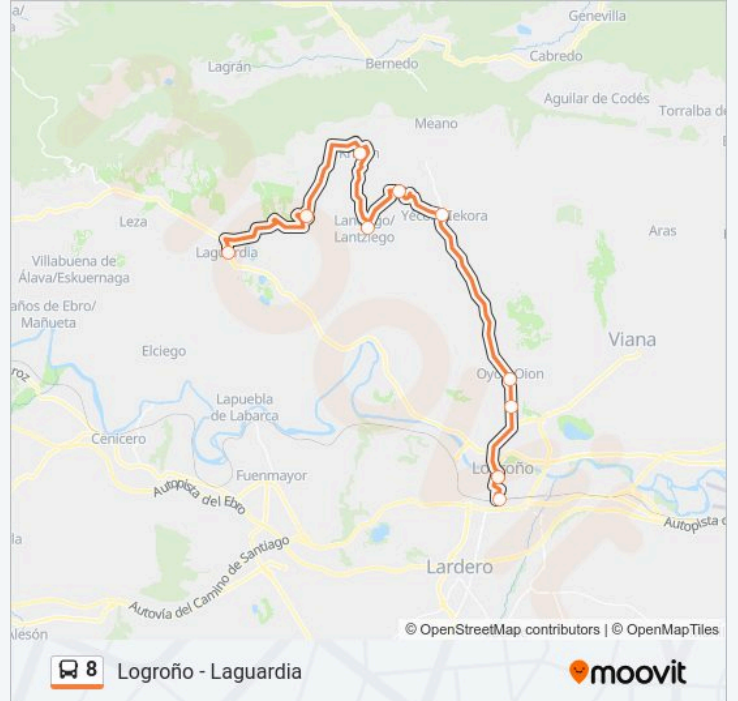

**Información de la línea 8 de autobús****Dirección:** Barriobusto / Gorrebusto→Logroño Estacion**Paradas:** 7**Duración del viaje:** 32 min**Resumen de la línea:**

### Sentido: LaGuardia→Logroño Estacion

10 paradas

[VER HORARIO DE LA LÍNEA](#)

- LaGuardia
- Elvillar / Bilar
- Kripan
- Lanciego / Lantziego
- Viñaspre / Binasperi
- Yecora / lekora
- Oyon - Oion
- Oyon - Oion (Industrialdea/Polígono)
- Portales
- Estación De Ferrocarril

### Horario de la línea 8 de autobús

LaGuardia→Logroño Estacion Horario de ruta:

domingo	08:45 - 21:35
lunes	06:45 - 16:15
martes	06:45 - 16:15
miércoles	06:45 - 16:15
jueves	06:45 - 16:15
viernes	06:45 - 16:15
sábado	08:45 - 21:35

### Información de la línea 8 de autobús

**Dirección:** LaGuardia→Logroño Estacion

**Paradas:** 10

**Duración del viaje:** 52 min

**Resumen de la línea:**

**Sentido: Lanciego / Lantziego → Logroño Estacion**