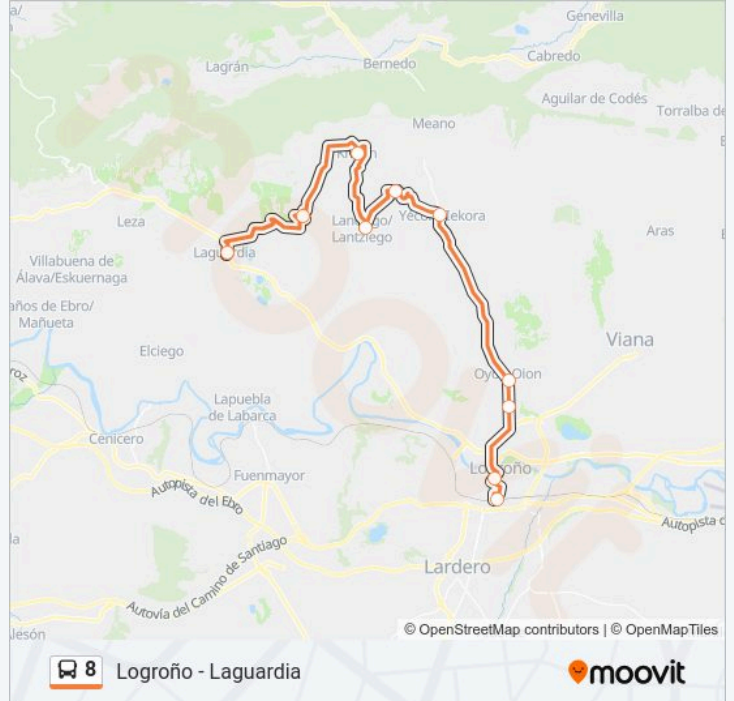

### Información de la línea 8 de autobús

**Dirección:** Logroño Estacion → Barriobusto / Gorrebusto

**Paradas:** 7

**Duración del viaje:** 32 min

**Resumen de la línea:**

**Sentido: Logroño Estacion→LaGuardia**

10 paradas

[VER HORARIO DE LA LÍNEA](#)

Estación De Ferrocarril

Glorieta Dr. Zubía

Oyon - Oion (Industrialdea/Polígono)

Oyon - Oion

Yecora / Iekora

Viñaspre / Binasperi

Lanciego / Lantziego

Kripan

Elvillar / Bilar

LaGuardia

**Horario de la línea 8 de autobús**

Logroño Estacion→LaGuardia Horario de ruta:

domingo	07:40 - 20:30
lunes	07:50 - 21:10
martes	07:50 - 21:10
miércoles	07:50 - 21:10
jueves	07:50 - 21:10
viernes	07:50 - 21:10
sábado	07:40 - 20:30

**Información de la línea 8 de autobús**

**Dirección:** Logroño Estacion→LaGuardia

**Paradas:** 10

**Duración del viaje:** 52 min

**Resumen de la línea:**

**Sentido: Logroño Estación → Lanciego / Lantziego**