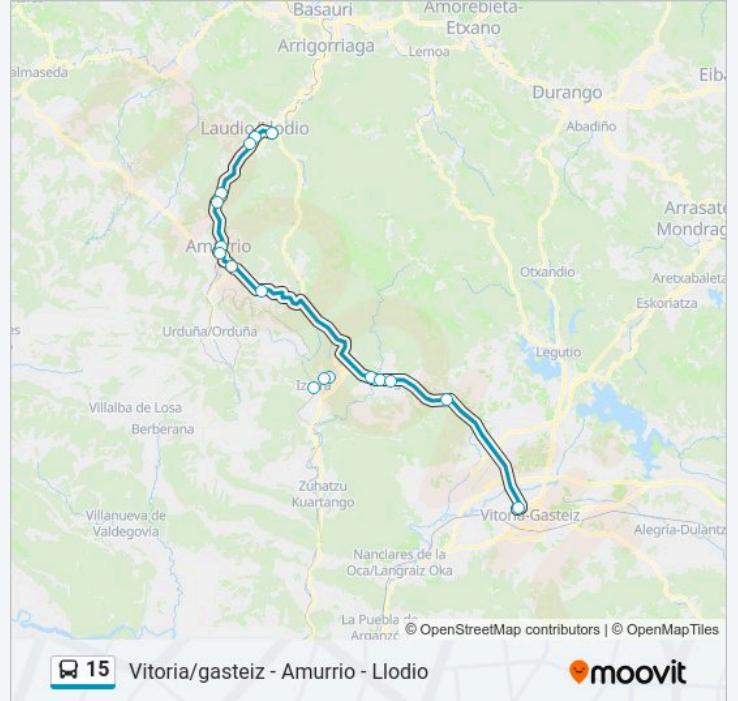

Gurutz Gorria/Cruz Roja (3989)

Udaletxea/Ayuntamiento (3993)

Areta (Eliza/Iglesia) (4012)

**Horario de la línea 15 de autobús**

Vitoria-Gasteiz (Estación Bus Geltokia)→Areta

Horario de ruta:

domingo	11:05 - 22:35
lunes	06:25 - 22:35
martes	06:25 - 22:35
miércoles	06:25 - 22:35
jueves	06:25 - 22:35
viernes	06:25 - 22:35
sábado	11:05 - 22:35

**Información de la línea 15 de autobús**

**Dirección:** Vitoria-Gasteiz (Estación Bus Geltokia)→Areta

**Paradas:** 17

**Duración del viaje:** 55 min

**Resumen de la línea:**

**Sentido: Vitoria-Gasteiz (Estación Bus Geltokia)→Izarra**