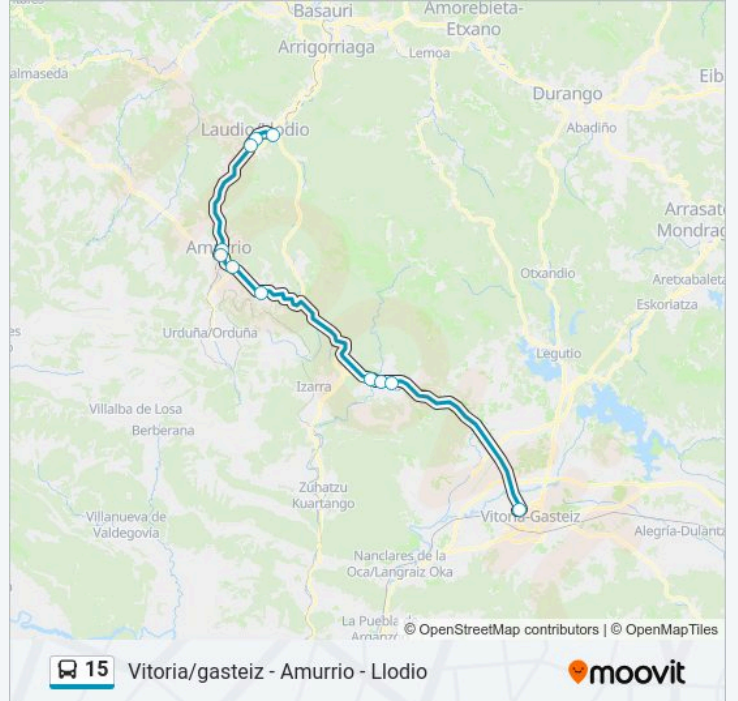

**Horario de la línea 15 de autobús**

Areta→Vitoria-Gasteiz (Estación Bus Geltokia)

Horario de ruta:

domingo	10:00 - 17:25
lunes	14:30 - 20:30
martes	14:30 - 20:30
miércoles	14:30 - 20:30
jueves	14:30 - 20:30
viernes	14:30 - 20:30
sábado	10:00 - 17:25

**Información de la línea 15 de autobús**

**Dirección:** Areta→Vitoria-Gasteiz (Estación Bus Geltokia)

**Paradas:** 11

**Duración del viaje:** 55 min

**Resumen de la línea:**

**Sentido: Areta→Vitoria-Gasteiz  
(Unibertsitatea/Universidad)**