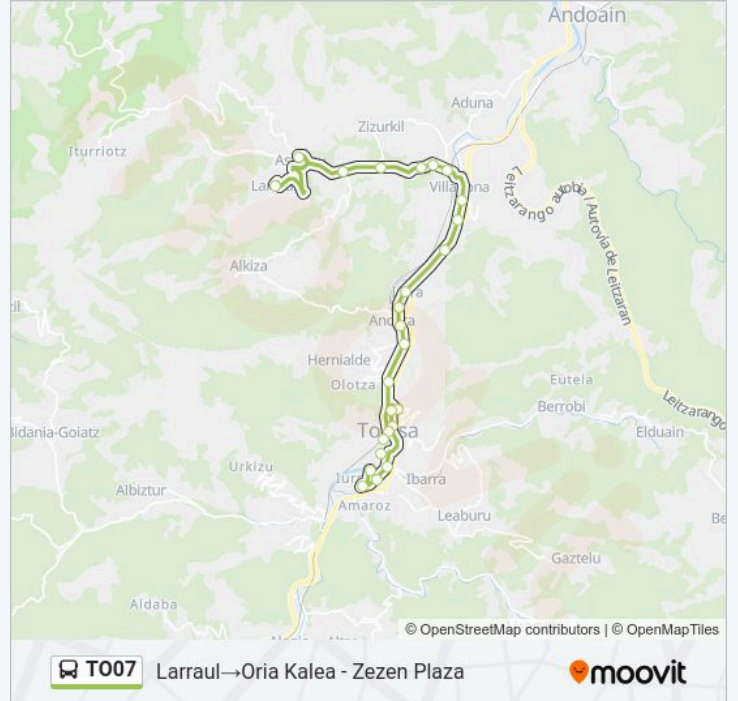

Santa Lutzia Auzoa

Kondeaneko Aldapa, 3

Kondeaneko Aldapa, 22

Iruña Etorbidea, 4 - Iurramendi

Oria Kalea - Zezen Plaza

Sentido: Oria Kalea - Zezen Plaza → Asteasu Erdigunea

19 paradas

[VER HORARIO DE LA LÍNEA](#)

Oria Kalea - Zezen Plaza

Ibaiondo Kalea, 1

Trinkete Plaza

Santa Lutzia Auzoa

Larramendi Kalea, 11

Larramendi Kalea, 1 - Arramele

Belate, 1

Hernaldeko Bidegurutzea, Zuloaga

Industrialdea, 11

Anoeta Sarrera - Gi-3650

Kale Nagusia 3

Laskibar Bailara

Kale Nagusia, 72 - Kiroldegia

Ernio Bidea, 12 Pesus-Enea

Ernio Bidea, 25

Akezko Auzoa 2

Zizurkilgo Bidegurutzea

Alkizako Bidegurutzea

Horario de la línea T007 de autobús

Oria Kalea - Zezen Plaza → Asteasu Erdigunea

Horario de ruta:

domingo	07:30 - 19:00
lunes	08:00 - 19:30
martes	08:00 - 19:30
miércoles	08:00 - 19:30
jueves	08:00 - 19:30
viernes	08:00 - 19:30
sábado	06:50 - 19:30

Información de la línea T007 de autobús

Dirección: Oria Kalea - Zezen Plaza → Asteasu Erdigunea

Paradas: 19

Duración del viaje: 22 min

Resumen de la línea: