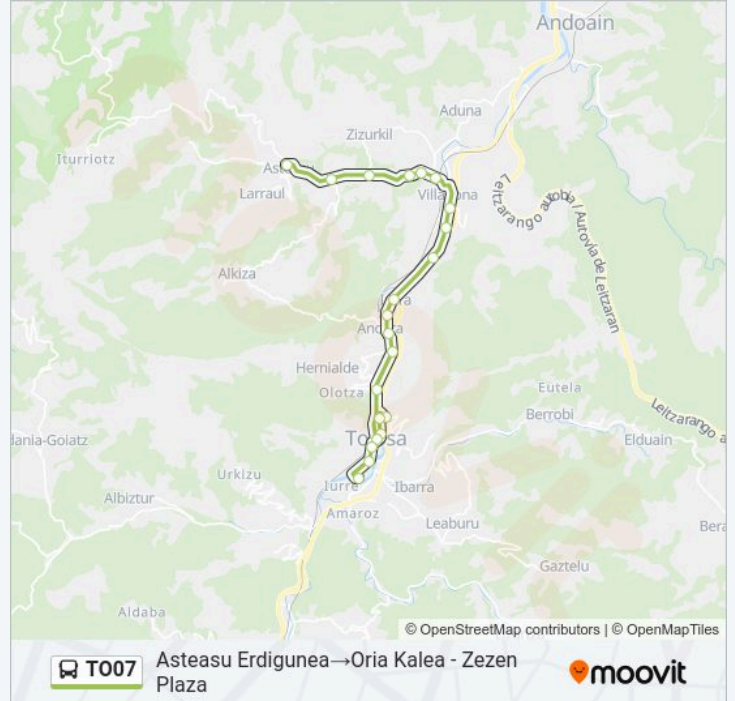

### Información de la línea T007 de autobús

**Dirección:** Asteasu Erdigunea→Oria Kalea - Zezen Plaza

**Paradas:** 21

**Duración del viaje:** 23 min

**Resumen de la línea:**

San Frantzisko Ibilbidea, 1- Eliza

Oria Kalea - Zezen Plaza

**Sentido: Larraul→Oria Kalea - Zezen Plaza**

23 paradas

[VER HORARIO DE LA LÍNEA](#)

Larraul

Asteasu Erdigunea

Alkizako Bidegurutzea

Zizurkilgo Bidegurutzea