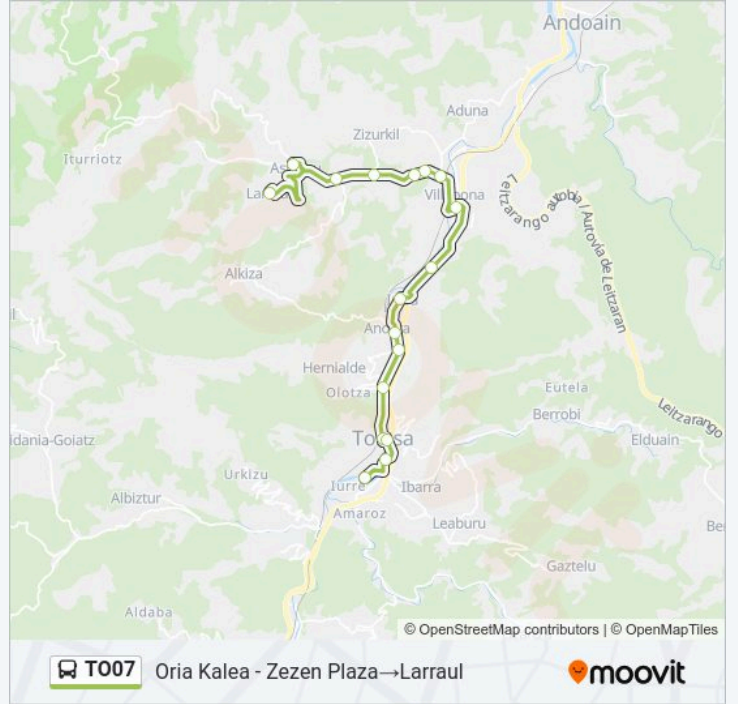

### Horario de la línea T007 de autobús

Oria Kalea - Zezen Plaza → Larraul Horario de ruta:

domingo	20:30 - 21:40
lunes	06:40 - 21:40
martes	06:40 - 21:40
miércoles	06:40 - 21:40
jueves	06:40 - 21:40
viernes	06:40 - 21:40
sábado	20:30 - 21:40

### Información de la línea T007 de autobús

**Dirección:** Oria Kalea - Zezen Plaza → Larraul

**Paradas:** 17

**Duración del viaje:** 26 min

**Resumen de la línea:**

Los horarios y mapas de la línea T007 de autobús están disponibles en un PDF en [moovitapp.com](https://moovitapp.com). Utiliza Moovit App para ver los horarios de los autobuses en vivo, el horario del tren o el horario del metro y las indicaciones paso a paso para todo el transporte público en Bilbao.