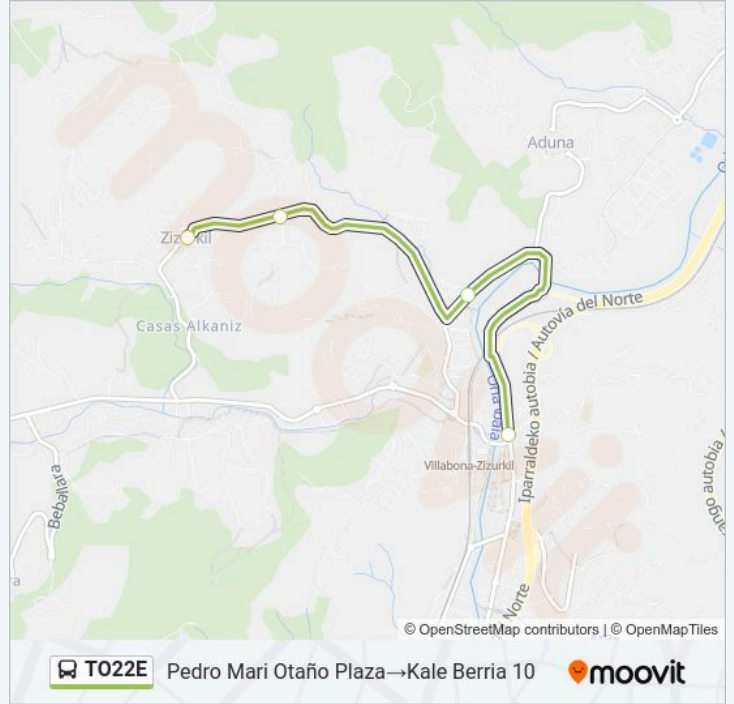

 T022E

Kale Berria 11 → Pedro Mari Otaño Plaza

Usa La App

La línea T022E de autobús (Kale Berria 11 → Pedro Mari Otaño Plaza) tiene 2 rutas. Sus horas de operación los días laborables regulares son:

(1) a Kale Berria 11 → Pedro Mari Otaño Plaza: 08:15 - 18:55 (2) a Pedro Mari Otaño Plaza → Kale Berria 10: 07:05 - 19:00

**Información de la línea T022E de autobús****Dirección:** Kale Berria 11 → Pedro Mari Otaño Plaza**Paradas:** 5**Duración del viaje:** 6 min**Resumen de la línea:**

**Sentido: Pedro Mari Otaño Plaza→Kale Berria 10**

domingo	09:20 - 10:50
lunes	07:05 - 19:00
martes	07:05 - 19:00
miércoles	07:05 - 19:00
jueves	07:05 - 19:00
viernes	07:05 - 19:00
sábado	08:10 - 17:00

**Información de la línea T022E de autobús**

**Dirección:** Pedro Mari Otaño Plaza→Kale Berria 10

**Paradas:** 4

**Duración del viaje:** 5 min

**Resumen de la línea:**

Los horarios y mapas de la línea T022E de autobús están disponibles en un PDF en [moovitapp.com](https://moovitapp.com). Utiliza Moovit App para ver los horarios de los autobuses en vivo, el horario del tren o el horario del metro y las indicaciones paso a paso para todo el transporte público en Bilbao.