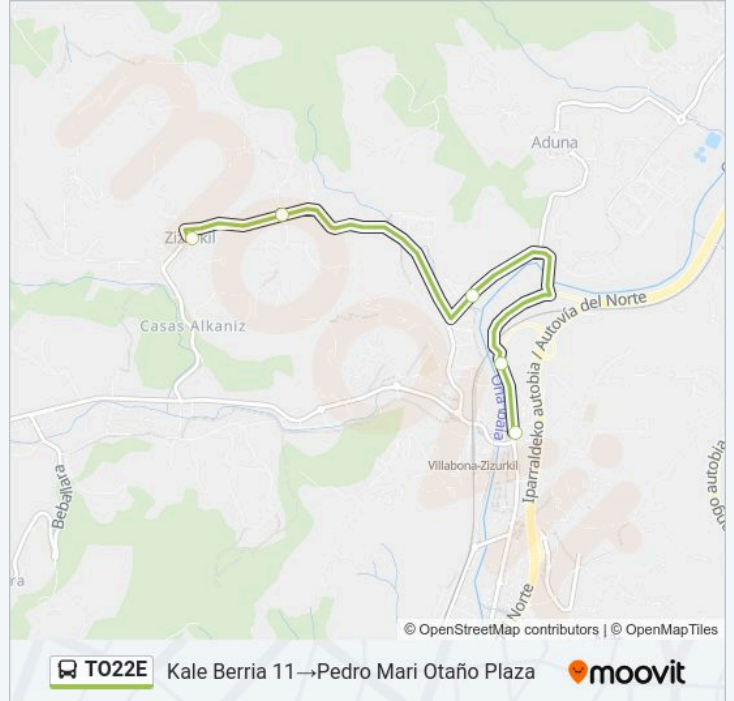

 T022E

Kale Berria 11 → Pedro Mari Otaño Plaza

Usa La App

La línea T022E de autobús (Kale Berria 11 → Pedro Mari Otaño Plaza) tiene 2 rutas. Sus horas de operación los días laborables regulares son:

(1) a Kale Berria 11 → Pedro Mari Otaño Plaza: 08:15 - 18:55 (2) a Pedro Mari Otaño Plaza → Kale Berria 10: 07:05 - 19:00

Usa la aplicación Moovit para encontrar la parada de la línea T022E de autobús más cercana y descubre cuándo llega la próxima línea T022E de autobús

**Sentido: Kale Berria 11 → Pedro Mari Otaño Plaza**

5 paradas

[VER HORARIO DE LA LÍNEA](#)

Kale Berria, 11

Kale Berria - Burni Zubi

Ibaiondo Poligonoa

San Miguel Ermita

Pedro Mari Otaño Plaza

**Horario de la línea T022E de autobús**

**Información de la línea T022E de autobús****Dirección:** Kale Berria 11 → Pedro Mari Otaño Plaza**Paradas:** 5**Duración del viaje:** 6 min**Resumen de la línea:**

**Sentido: Pedro Mari Otaño Plaza→Kale Berria 10**