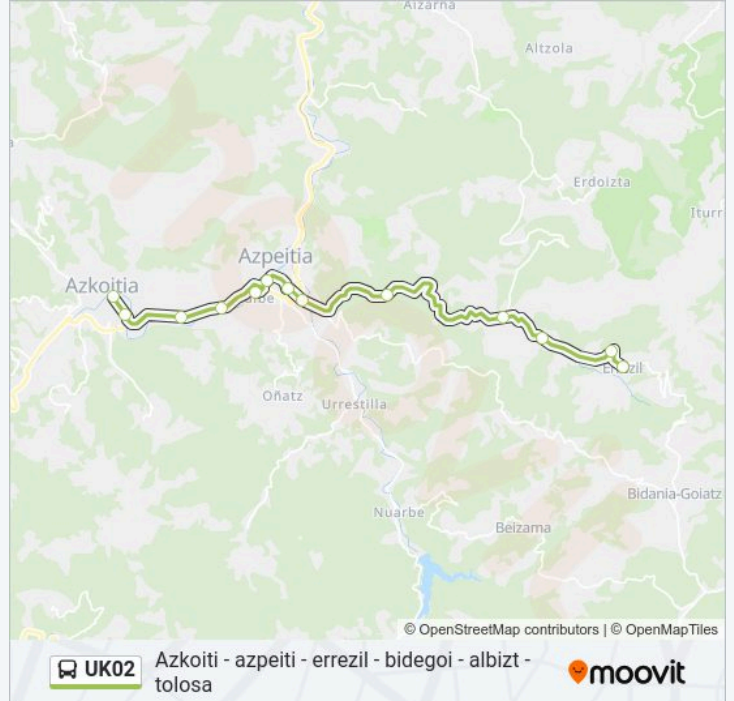

Sanjuandegi

Loiola

Munategi

Julio Urkixo, 40

Julio Urkixo, 7

Horario de la línea UK02 de autobús

Errezilgo Plaza → Julio Urkixo, 7 Horario de ruta:

domingo	Sin Servicio
lunes	15:10
martes	15:10
miércoles	15:10
jueves	15:10
viernes	15:10
sábado	16:30 - 19:30

Información de la línea UK02 de autobús

Dirección: Errezilgo Plaza → Julio Urkixo, 7

Paradas: 13

Duración del viaje: 24 min

Resumen de la línea:

Sentido: Munibe → Errezilgo Plaza

12 paradas

[VER HORARIO DE LA LÍNEA](#)