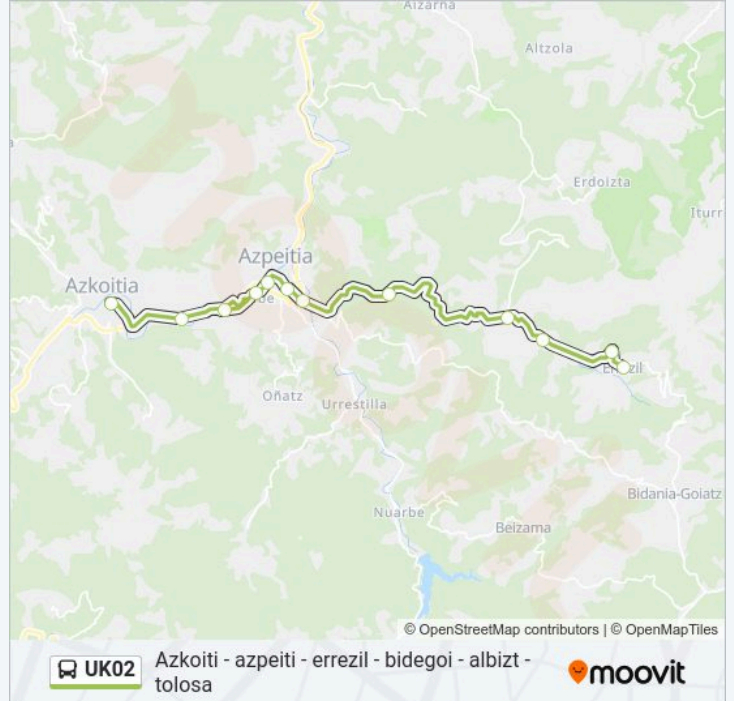

Bentaberri

Loidi

Intsausti

Errezilgo Plaza

Horario de la línea UK02 de autobús

Munibe → Errezilgo Plaza Horario de ruta:

domingo	Sin Servicio
lunes	12:00 - 20:00
martes	12:00 - 20:00
miércoles	12:00 - 20:00
jueves	12:00 - 20:00
viernes	12:00 - 20:00
sábado	16:00 - 19:00

Información de la línea UK02 de autobús

Dirección: Munibe → Errezilgo Plaza

Paradas: 12

Duración del viaje: 27 min

Resumen de la línea:

Sentido: Munibe → Ibaiondo Kalea 1

32 paradas

[VER HORARIO DE LA LÍNEA](#)