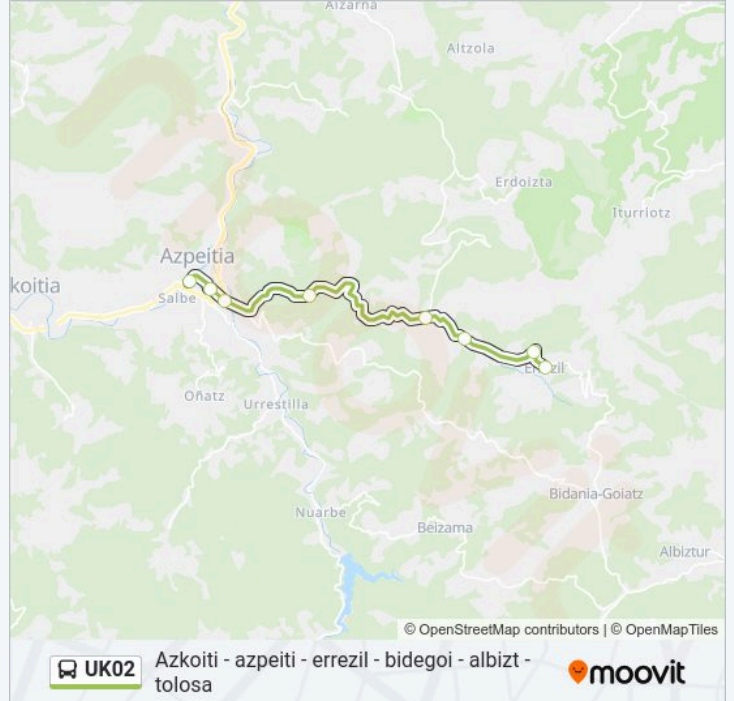

Información de la línea UK02 de autobús

Dirección: Errezilgo Plaza → Anbulategia

Paradas: 8

Duración del viaje: 15 min

Resumen de la línea:

Sentido: Errezilgo Plaza → Julio Urkixo, 7

13 paradas

[VER HORARIO DE LA LÍNEA](#)