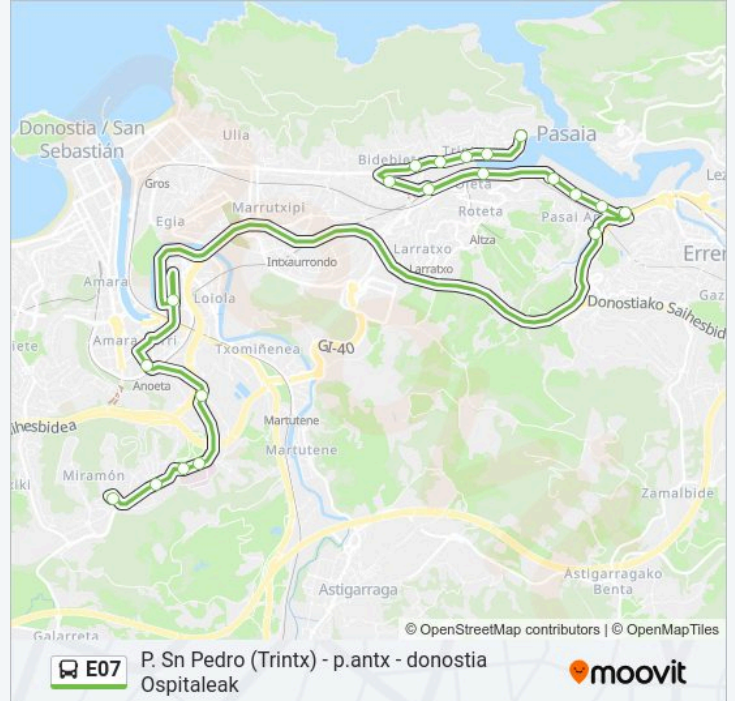

Usa la aplicación Moovit para encontrar la parada de la línea E07 de autobús más cercana y descubre cuándo llega la próxima línea E07 de autobús

Sentido: Esnabide Kalea 6→Miramon Pasealekua -Poliklinika II

20 paradas

[VER HORARIO DE LA LÍNEA](#)

Esnabide Kalea 6
Gudarien Plaza
Euskadi Etorbidea 25
Pasai San Pedro 49
Pasai San Pedro 25
Elosegi 111
Jose Elosegi 134 - Herrera
Escalerillas
Buenavista
Nafarroa Hiribidea 5
Nafarroa Hiribidea 24
Puerto
Molinao
Barcelona 15
Madrid 28
Begiristain I
Donostia Ospitalea
Begiristain Doktorea - Ospitalea II
Begiristain Doktorea, 218 - Onkologikoa

Horario de la línea E07 de autobús

Esnabide Kalea 6→Miramon Pasealekua -Poliklinika II
Horario de ruta:

domingo	07:35 - 21:05
lunes	07:05 - 21:35
martes	07:05 - 21:35
miércoles	07:05 - 21:35
jueves	07:05 - 21:35
viernes	07:05 - 21:35
sábado	07:35 - 21:35

Información de la línea E07 de autobús

Dirección: Esnabide Kalea 6→Miramon Pasealekua - Poliklinika II

Paradas: 20

Duración del viaje: 30 min

Resumen de la línea:

Sentido: Miramón Pasealekua -Poliklinika II→Esnabide Kalea 6