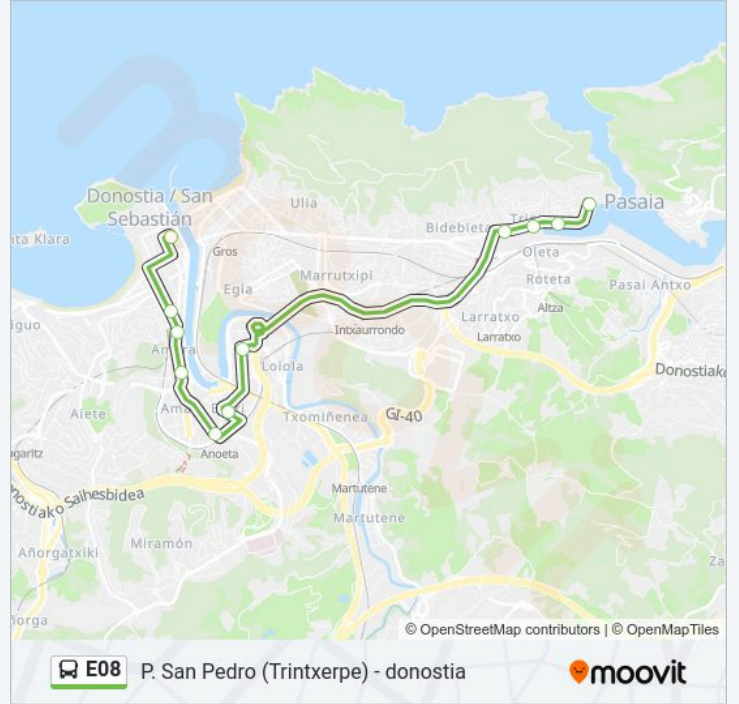

La línea E08 de autobús (P. San Pedro (Trintxerpe) - donostia) tiene 2 rutas. Sus horas de operación los días laborables regulares son:

(1) a Esnabide Kalea 6→Okendo Kalea 16: 07:00 - 21:00(2) a Okendo Kalea 16→Esnabide Kalea 6: 07:25 - 21:25

[VER HORARIO DE LA LÍNEA](#)

Okendo Kalea 16

Urbieta 50

Ehunurteurrena/Centenario

Antso Jakitunaren Hiribidea, 26

Madrid 28

Toribio Alzaga

Barcelona 26

Euskadi Etorbidea 3

Euskadi Etorbidea-Azoka

Gudarien Plaza

Esnabide Kalea 6

Horario de la línea E08 de autobús

Okendo Kalea 16→Esnabide Kalea 6 Horario de ruta:

domingo	08:15 - 22:25
lunes	07:25 - 21:25
martes	07:25 - 21:25
miércoles	07:25 - 21:25
jueves	07:25 - 21:25
viernes	07:25 - 22:25
sábado	08:15 - 22:25

Información de la línea E08 de autobús

Dirección: Okendo Kalea 16→Esnabide Kalea 6

Paradas: 11

Duración del viaje: 22 min

Resumen de la línea:

Los horarios y mapas de la línea E08 de autobús están disponibles en un PDF en moovitapp.com. Utiliza Moovit App para ver los horarios de los autobuses en vivo, el horario del tren o el horario del metro y las indicaciones paso a paso para todo el transporte público en Bilbao.