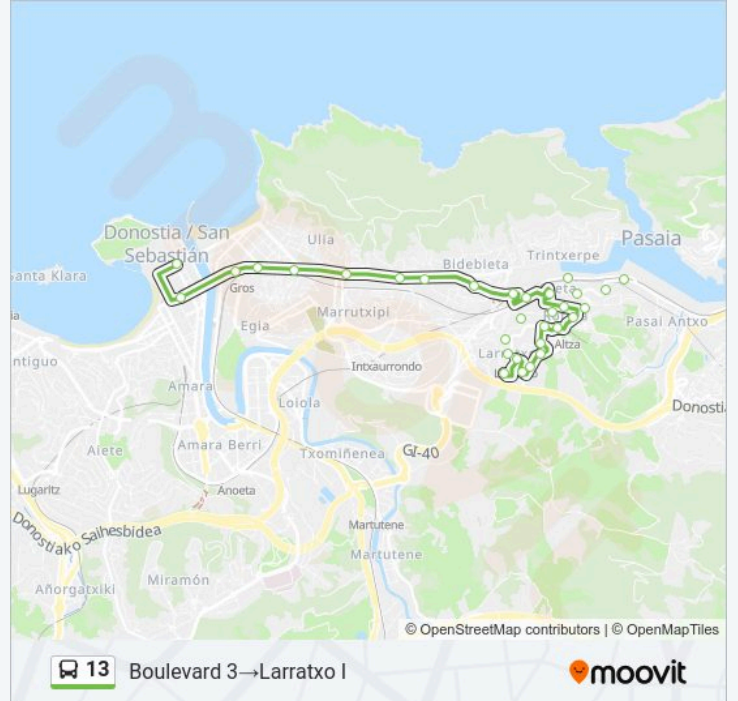

**Horario de la línea 13 de autobús**

Boulevard 3 → Larratxo I Horario de ruta:

domingo	07:36 - 23:00
lunes	05:30 - 23:00
martes	05:30 - 23:00
miércoles	05:30 - 23:00
jueves	05:30 - 23:00
viernes	05:30 - 23:00
sábado	05:30 - 23:00

**Información de la línea 13 de autobús****Dirección:** Boulevard 3 → Larratxo I**Paradas:** 24**Duración del viaje:** 28 min**Resumen de la línea:**

Martillun

Leosiñeta

Leosiñeta Kalea - Bianka

Larratxo I

### Sentido: Boulevard 3 → Martillun

24 paradas

[VER HORARIO DE LA LÍNEA](#)

Boulevard 3

Askatasuna 21

Pinudi/Pinares M.16

Euskal Herria/Vasconia

Jai Alai