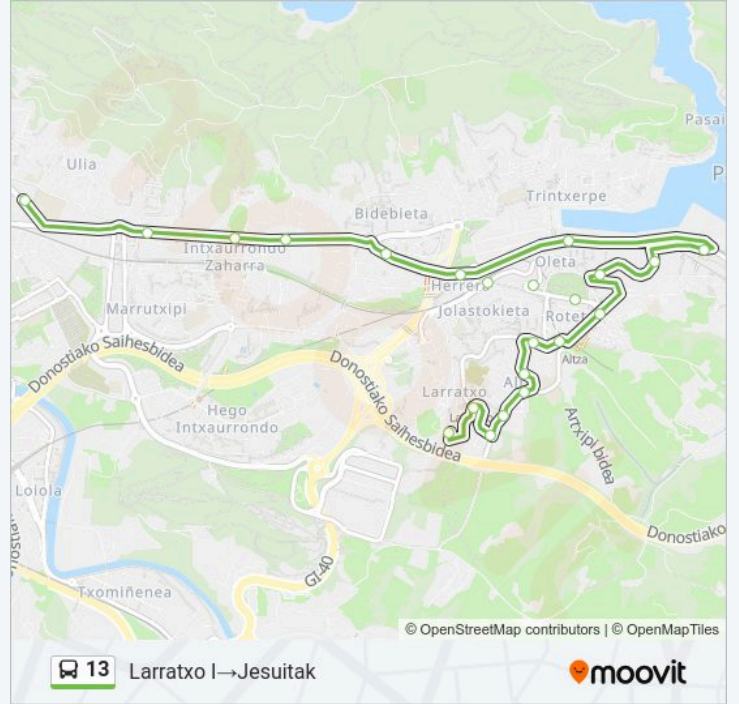

### Información de la línea 13 de autobús

**Dirección:** Larratxo I → Jesuitak

**Paradas:** 19

**Duración del viaje:** 19 min

**Resumen de la línea:**

Los horarios y mapas de la línea 13 de autobús están disponibles en un PDF en [moovitapp.com](https://moovitapp.com). Utiliza Moovit App para ver los horarios de los autobuses en vivo, el horario del tren o el horario del metro y las indicaciones paso a paso para todo el transporte público en Bilbao.