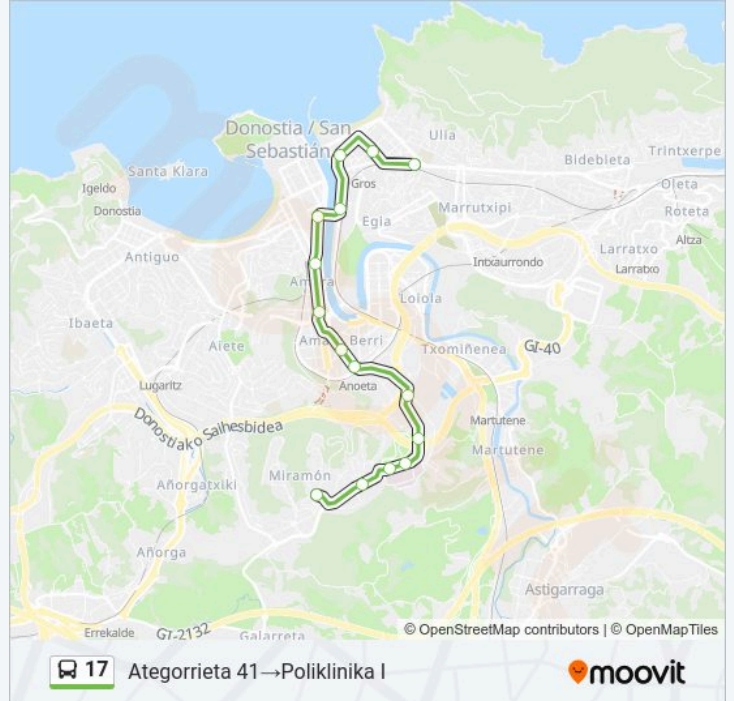

### Información de la línea 17 de autobús

**Dirección:** Ategorrieta 41 → Miramón

**Paradas:** 17

**Duración del viaje:** 28 min

**Resumen de la línea:**

**Sentido: Ategorrieta 41 → Poliklinika I**

15 paradas

[VER HORARIO DE LA LÍNEA](#)

- Ategorrieta 41
- G.Vía-G.Nagusia 27
- Colón 17
- Renfe Geltokia
- Bilbo/Bilbao
- Ehunurteurrena/Centenario
- S.Sabio 28
- Madrid 14
- Anoeta
- Begiristain I
- Lorearte
- Donostia Ospitalea
- Begiristain Doktorea - Ospitalea II
- Begiristain Doktorea, 218 - Onkologikoa
- Miramón Pasealekua - Poliklinika I

**Horario de la línea 17 de autobús**

Ategorrieta 41 → Poliklinika I Horario de ruta:

domingo	22:10
lunes	22:10
martes	22:10
miércoles	22:10
jueves	22:10
viernes	22:10
sábado	22:10

**Información de la línea 17 de autobús**

**Dirección:** Ategorrieta 41 → Poliklinika I

**Paradas:** 15

**Duración del viaje:** 22 min

**Resumen de la línea:**

**Sentido: Madrid 17→Iparragirre 8**

6 paradas

[VER HORARIO DE LA LÍNEA](#)

Madrid 17