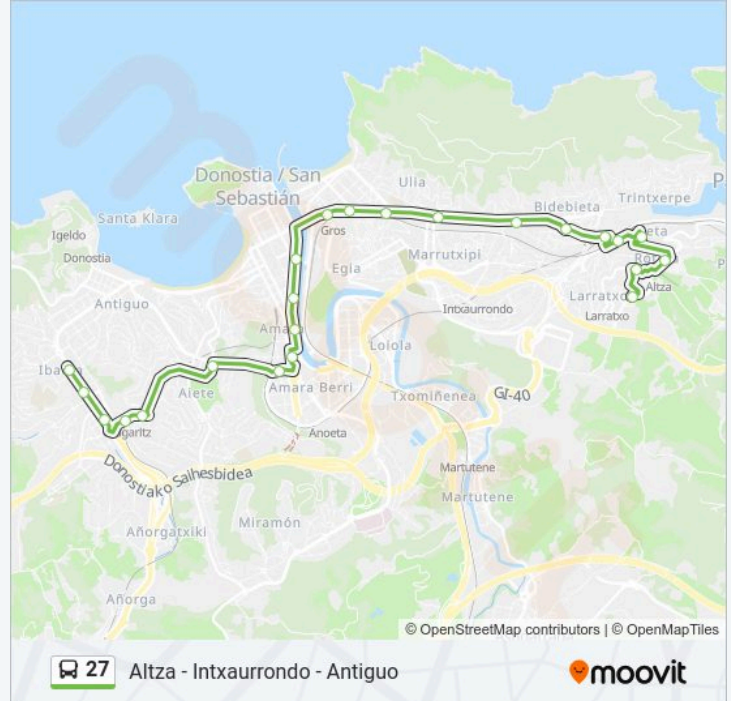

Herrera 20

Herrera 42

Santa Barbara

Nerecan

San Martzial

Sentido: Virgen Del Carmen 65→Uniber T.70 II

18 paradas

[VER HORARIO DE LA LÍNEA](#)

Virgen Del Carmen 65

Virgen Carmen 43

Virgen Carmen 3

Sierra Aralar

Patxillardegí

Parking Loiola

Barcelona 35

Barcelona 15

Gregorio Ordoñez

Madril Hiribidea, 3

Pio XII

Melodi Pb.55

Pio Baroja 15

P. Baroja 5

Zumalakarregi Hiribidea, 8

Antig Anbul

Majisteritza Tol 14

Uniber T.70 II

Horario de la línea 27 de autobús

Virgen Del Carmen 65→Uniber T.70 II Horario de ruta:

domingo	Sin Servicio
lunes	08:08 - 08:10
martes	08:08 - 08:10
miércoles	08:08 - 08:10
jueves	08:08 - 08:10
viernes	08:08 - 08:10
sábado	Sin Servicio

Información de la línea 27 de autobús

Dirección: Virgen Del Carmen 65→Uniber T.70 II

Paradas: 18

Duración del viaje: 33 min

Resumen de la línea: