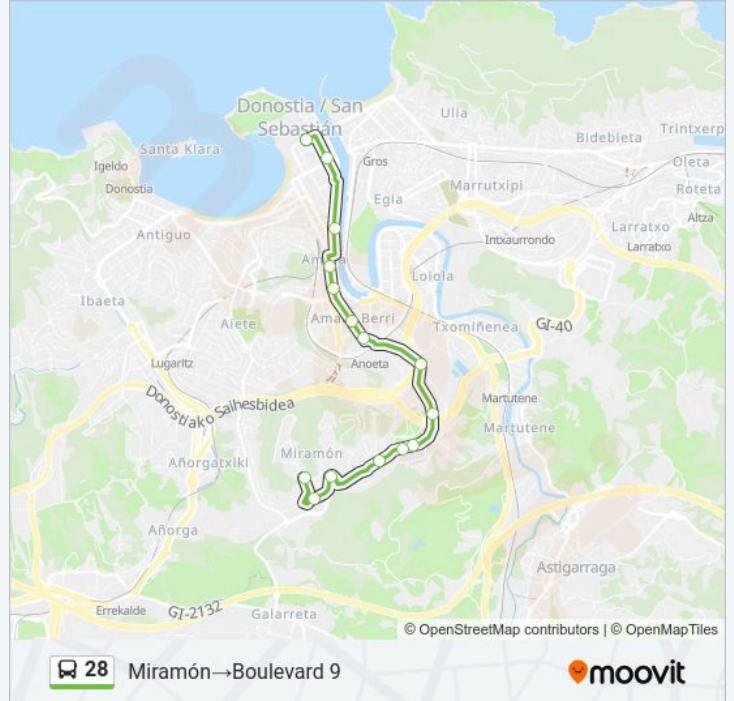

Miramón→Boulevard 9 Horario de ruta:

domingo	08:25 - 20:03
lunes	06:54 - 22:06
martes	06:54 - 22:06
miércoles	06:54 - 22:06
jueves	06:54 - 22:06
viernes	06:54 - 22:06
sábado	08:25 - 20:00

Información de la línea 28 de autobús

Dirección: Miramón→Boulevard 9

Paradas: 15

Duración del viaje: 24 min

Resumen de la línea:

Sentido: Miramón→Gernikako Arbola

13 paradas

[VER HORARIO DE LA LÍNEA](#)

- Miramón
- Mikeletegi Pasealekua 12
- Miramón Pasealekua - Poliklinika II
- Begiristain Doktorea, 121 - Onkologikoa
- Begiristain Doktorea, 115 - Ospitalea
- Begiristain Doktorea, Ospitalea I
- Txiskuene
- Begiristain II
- Madrid 19
- Madrid 5
- Sanchosabio 35
- Sanchosabio11
- Gernikako Arbolaren Pasealekua