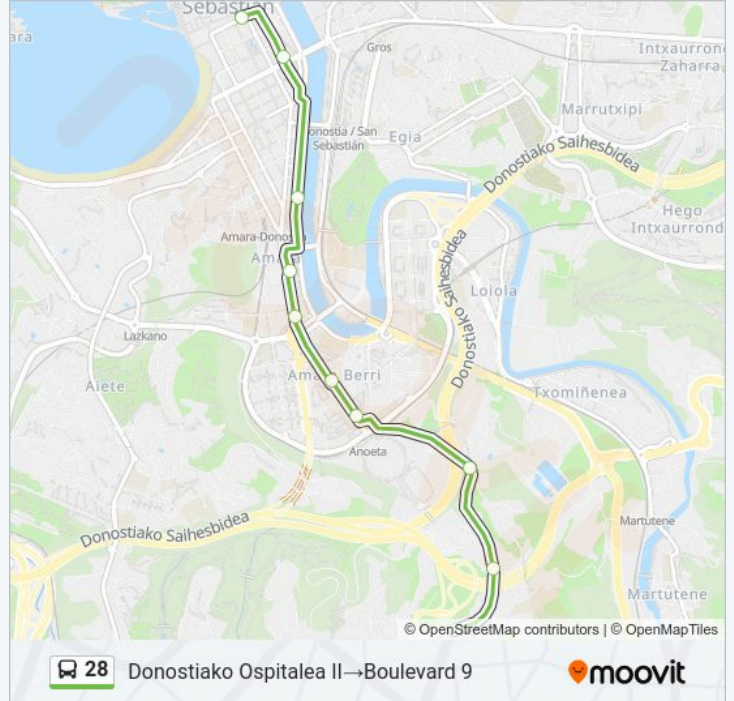

Okendo 11

Boulevard 9

Horario de la línea 28 de autobús

Donostiako Ospitalea II → Boulevard 9 Horario de ruta:

domingo	07:48 - 22:55
lunes	Sin Servicio
martes	Sin Servicio
miércoles	Sin Servicio
jueves	Sin Servicio
viernes	Sin Servicio
sábado	07:05 - 22:55

Información de la línea 28 de autobús

Dirección: Donostiako Ospitalea II → Boulevard 9

Paradas: 10

Duración del viaje: 16 min

Resumen de la línea:

Sentido: Donostiako Ospitalea II → Gernikako Arbola

8 paradas