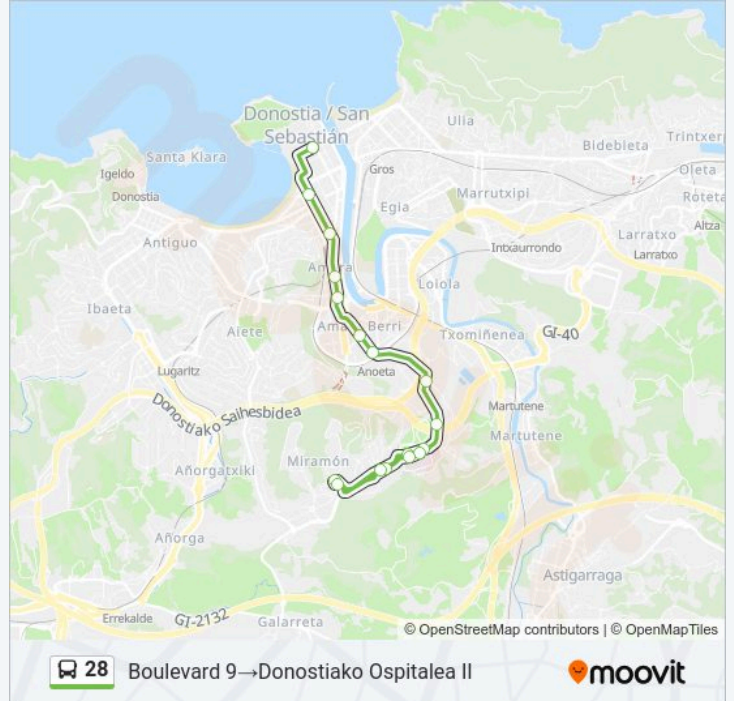

Usa la aplicación Moovit para encontrar la parada de la línea 28 de autobús más cercana y descubre cuándo llega la próxima línea 28 de autobús

Sentido: Boulevard 9→Donostiako Ospitalea II

17 paradas

[VER HORARIO DE LA LÍNEA](#)

Lorearte

Donostia Ospitalea

Begiristain Doktorea - Ospitalea II

Begiristain Doktorea, 218 - Onkologikoa

Miramón Pasealekua - Poliklinika I

Miramón Pasealekua - Poliklinika II

Begiristain Doktorea, 121 - Onkologikoa

Begiristain Doktorea, 115 - Ospitalea

Begiristain Doktorea, Ospitalea I

Horario de la línea 28 de autobús

Boulevard 9→Donostiako Ospitalea II Horario de ruta:

domingo	07:30 - 23:15
lunes	Sin Servicio
martes	Sin Servicio
miércoles	Sin Servicio
jueves	Sin Servicio
viernes	Sin Servicio
sábado	06:45 - 23:15

Información de la línea 28 de autobús

Dirección: Boulevard 9→Donostiako Ospitalea II

Paradas: 17

Duración del viaje: 23 min

Resumen de la línea:

Sentido: Boulevard 9 → Miramón

15 paradas

[VER HORARIO DE LA LÍNEA](#)