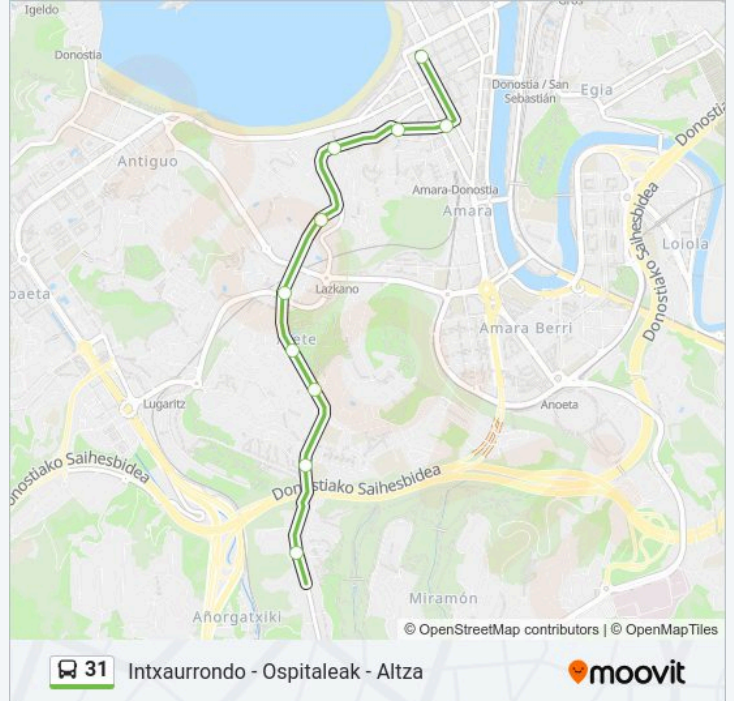

Lizarra

Londaitz

La Cumbre

Munto

Aieteko Jauregia I

Oriamendi Etxadi

Oriamendi Pasealekua 20

Oriamendi 68

Horario de la línea 31 de autobús

Urbieta 6 → Oriamendi 68 Horario de ruta:

domingo	Sin Servicio
lunes	07:55
martes	07:55
miércoles	07:55
jueves	07:55
viernes	07:55
sábado	Sin Servicio

Información de la línea 31 de autobús

Dirección: Urbieta 6 → Oriamendi 68

Paradas: 10

Duración del viaje: 15 min

Resumen de la línea:

Sentido: Zubiaurre Puente→Ospitalea/Hospital II

25 paradas

[VER HORARIO DE LA LÍNEA](#)

- Zubiaurre Puente
- Mirakruz Gaina/Alto Miracruz
- Ulía
- Toki Eder
- Nafarroa Hirib. 31
- Mariaren Bihotza
- Kursaal
- Boulevard 15
- Urbieta 6
- Larramendi
- Lizarra
- Londaitz
- La Cumbre
- Munto
- Aieteko Jauregia I
- Oriamendi Etxadi
- Oriamendi Pasealekua 20
- Oriamendi 68