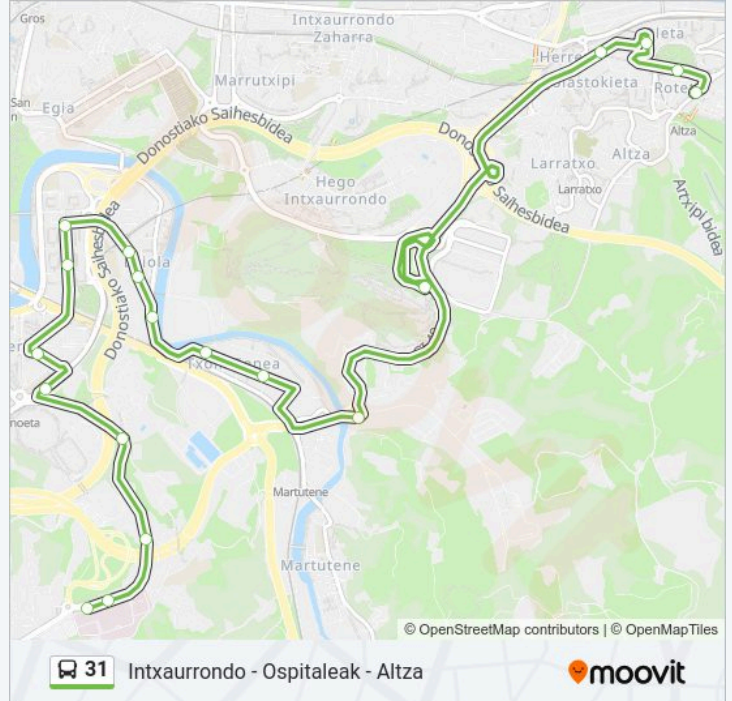

Información de la línea 31 de autobús

Dirección: Ospitalea/Hospital II→Santa Barbara

Paradas: 19

Duración del viaje: 29 min

Resumen de la línea:

Santa Barbara

Sentido: Santa Barbara→Donostiako Ospitalea I

24 paradas

[VER HORARIO DE LA LÍNEA](#)

Santa Barbara
Altzako Anbulatorioa
Nerecan
Txapinene
San Martzial
Martillun
Leosiñeta Kalea - Bianka
Larratxo
Txingurri 40
Garbera Merk.Gunea
Garbera II
Rotonda Polígono 27
Antzieta 31
Txomin Enea
Hípica Cuarteles Loiola
Patxillardegi
Loiola-Topo
Barcelona 35