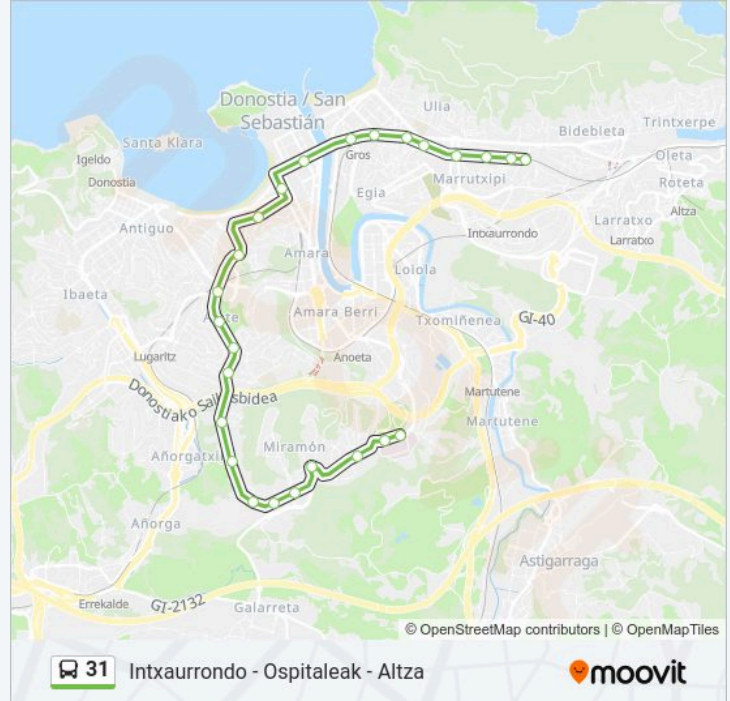

[VER HORARIO DE LA LÍNEA](#)

Donostia Ospitalea
Begiristain Doktorea - Ospitalea II
Begiristain Doktorea, 218 - Onkologikoa
Miramon Pasealekua - Poliklinika I
Mikeletegi-Miramon
Mikeletegi Pasealekua 5
Intxaurredegi
Katzola
Oriamendi Pakea
Oriamendi Pasealekua 11
Aiete 93
Aieteko Jauregia II
Aiete 53
Aiete 1
Aldapeta Galtzada - Marianistak
Easo Kalea 9
Askatasuna/ Libertad 15
Pinudi/ Pinares
Euskal Herria/Vasconia

Información de la línea 31 de autobús

Dirección: Donostiako Ospitalea I→Zubiaurre Puente

Paradas: 25

Duración del viaje: 40 min

Resumen de la línea:

Ategorrieta

Arbós Musikaria/M. Arbós Z.10

Renfe / Zubiaurre 27

Zubiaurre 40

Zubiaurre 64

Zubiaurre Puente

Sentido: Ospitalea/Hospital II→Felisa Martin Bravo 4

13 paradas

[VER HORARIO DE LA LÍNEA](#)

Begiristain Doktorea, 115 - Ospitalea

Begiristain Doktorea, Ospitalea I