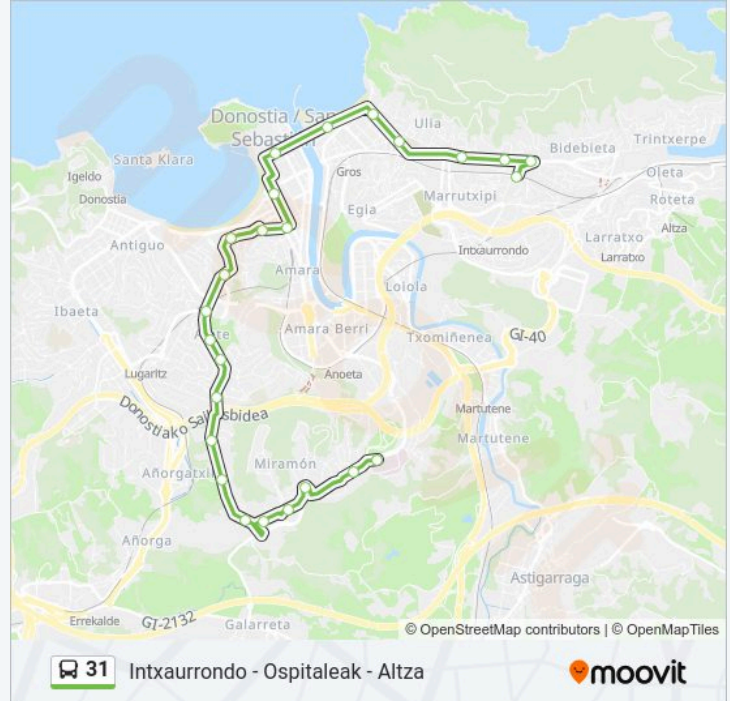

Oriamendi Pasealekua - Katxola

Oriamendi Pasealekua 112

Mikeletegi Pasealekua 6

Mikeletegi Pasealekua 12

Miramón Pasealekua - Poliklinika II

Begiristain Doktorea, 121 - Onkologikoa

Begiristain Doktorea, 115 - Ospitalea

Los horarios y mapas de la línea 31 de autobús están disponibles en un PDF en moovitapp.com. Utiliza Moovit App para ver los horarios de los autobuses en vivo, el horario del tren o el horario del metro y las indicaciones paso a paso para todo el transporte público en Bilbao.

© 2024 Moovit - Todos los Derechos Reservados