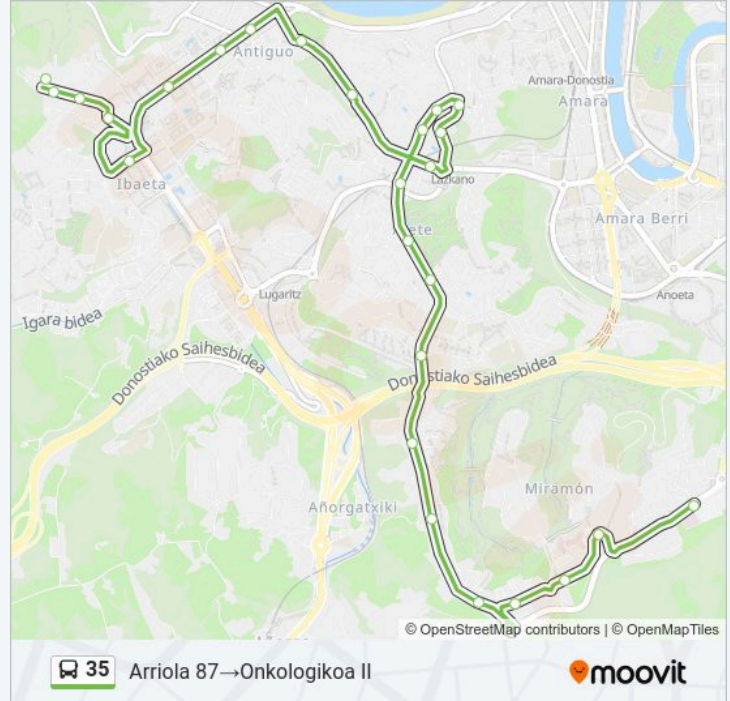

Información de la línea 35 de autobús

Dirección: Arriola 87→Onkologikoa II

Paradas: 26

Duración del viaje: 26 min

Resumen de la línea:

Oriamendi Pasealekua 20

Oriamendi 68

Oriamendi Pasealekua - Katxola

Oriamendi Pasealekua 112

Mikeletegi Pasealekua 6

Mikeletegi Pasealekua 12

Miramón Pasealekua - Poliklinika II

Begiristain Doktorea, 121 - Onkologikoa

Sentido: Donostiako Ospitalea I → Arriola 26

25 paradas

[VER HORARIO DE LA LÍNEA](#)