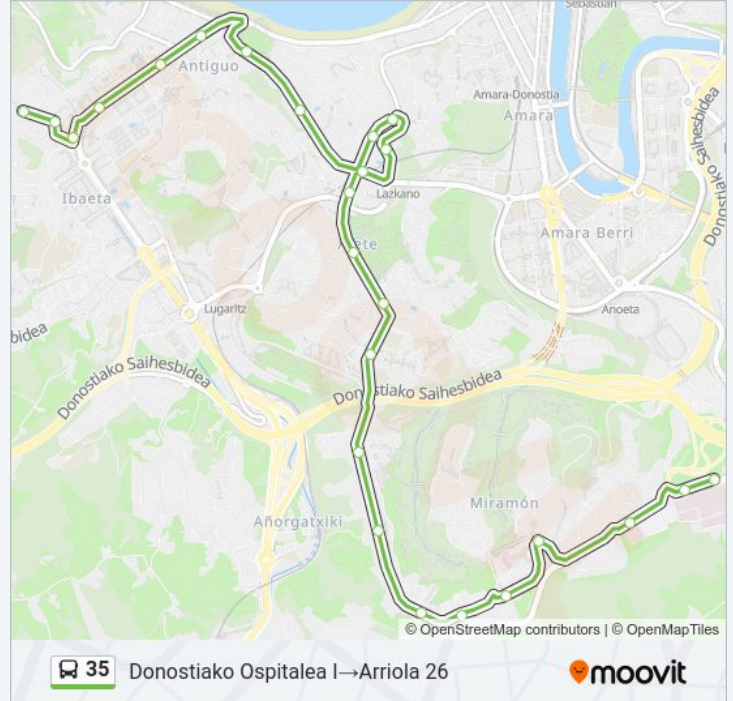

Información de la línea 35 de autobús

Dirección: Donostiako Ospitalea I → Arriola 26

Paradas: 25

Duración del viaje: 21 min

Resumen de la línea:

P. Baroja 5

Zumalakarregi 10

Antig Anbul

Majisteritza Tol 14

Julianategi-Universidad

Tontorgoxo

Arriola 26

Sentido: Donostiako Ospitalea I → Arriola 87

28 paradas

[VER HORARIO DE LA LÍNEA](#)

Donostia Ospitalea