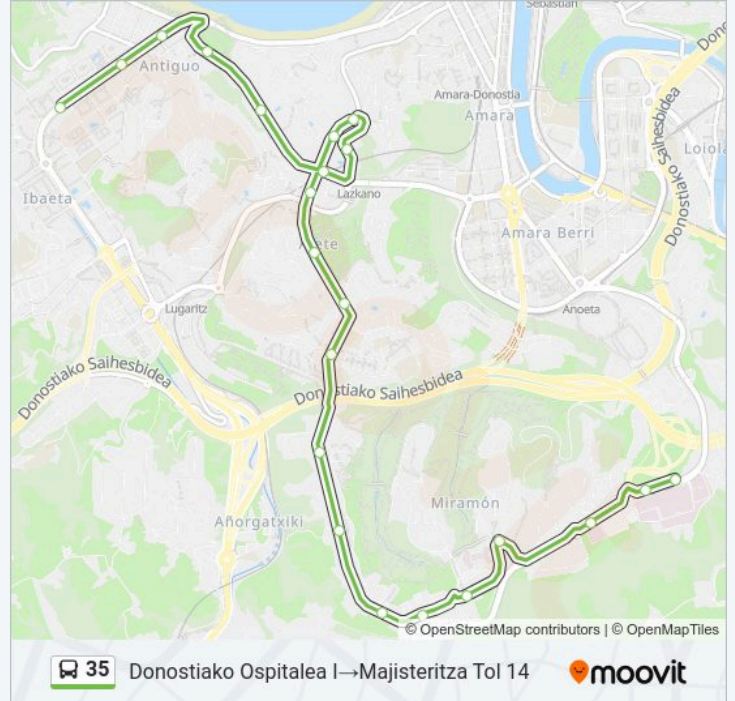

Información de la línea 35 de autobús

Dirección: Donostia Ospitalea I → Majisteritza Tol 14

Paradas: 22

Duración del viaje: 19 min

Resumen de la línea:

P. Baroja 5

Zumalakarregi 10

Antig Anbul

Majisteritza Tol 14

Sentido: Donostiako Ospitalea I → Tolosa 138

25 paradas

[VER HORARIO DE LA LÍNEA](#)

Donostia Ospitalea

Begiristain Doktorea - Ospitalea II

Begiristain Doktorea, 218 - Onkologikoa

Miramón Pasealekua - Poliklinika I