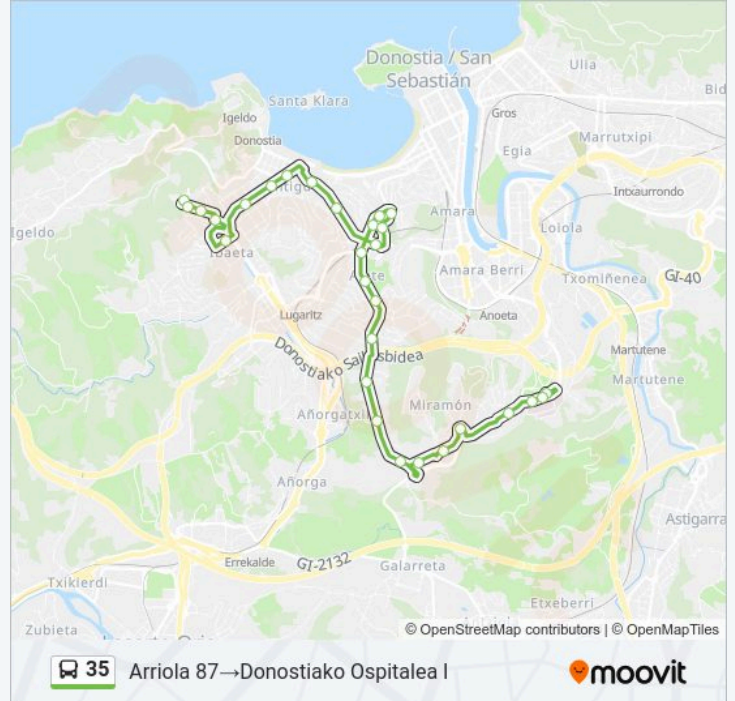

Información de la línea 35 de autobús

Dirección: Arriola 87→Donostiako Ospitalea I

Paradas: 29

Duración del viaje: 28 min

Resumen de la línea:

Oriamendi 68

Oriamendi Pasealekua - Katxola

Oriamendi Pasealekua 112

Mikeletegi Pasealekua 6

Mikeletegi Pasealekua 12

Miramón Pasealekua - Poliklinika II

Begiristain Doktorea, 121 - Onkologikoa

Begiristain Doktorea, 115 - Ospitalea

Begiristain Doktorea, Ospitalea I

Donostia Ospitalea

Sentido: Arriola 87→Onkologikoa II

26 paradas

[VER HORARIO DE LA LÍNEA](#)

Arriola 87

Arriola 32 Igerilekuak

Pakea

Arriola 15

Elhuyar Plaza