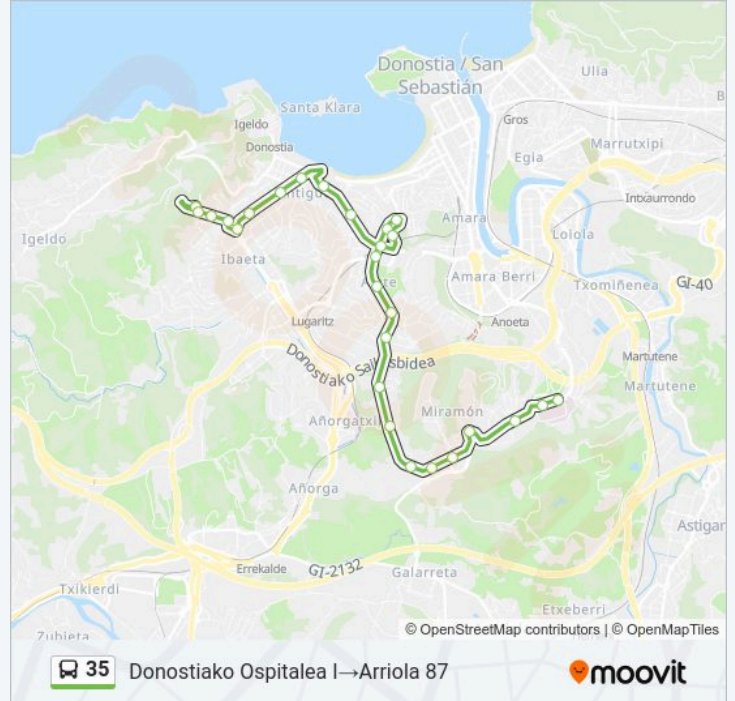

Información de la línea 35 de autobús

Dirección: Donostiako Ospitalea I → Arriola 87

Paradas: 28

Duración del viaje: 25 min

Resumen de la línea:

P. Baroja 5

Zumalakarregi 10

Antig Anbul

Majisteritza Tol 14

Julianategi-Universidad

Tontorgoxo

Arriola 26

Arriola 32

Arriola 89

Arriola 87

Sentido: Donostia Ospitalea I → Majisteritza Tol 14

22 paradas

[VER HORARIO DE LA LÍNEA](#)

Donostia Ospitalea

Begiristain Doktorea - Ospitalea II

Begiristain Doktorea, 218 - Onkologikoa

Miramón Pasealekua - Poliklinika I

Mikeletegi-Miramón

Mikeletegi Pasealekua 5