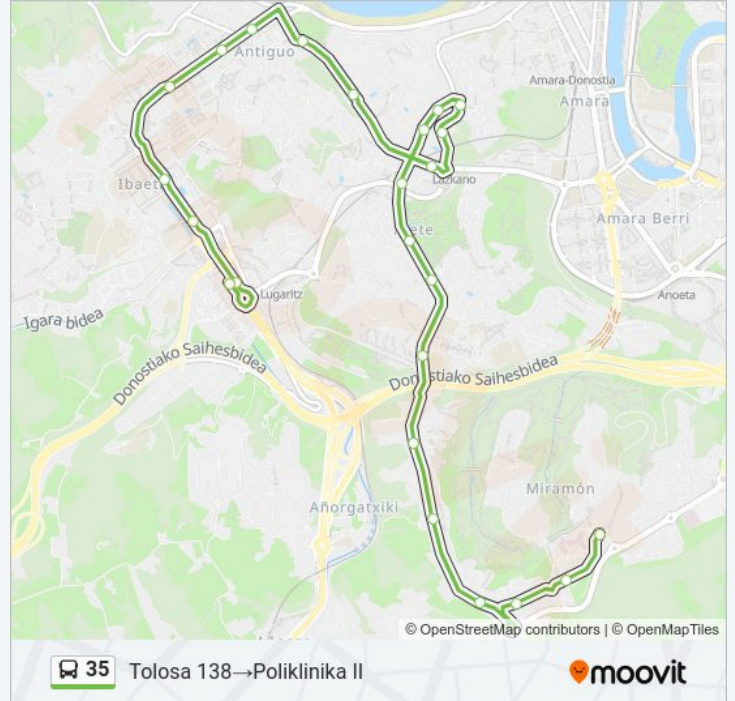

Información de la línea 35 de autobús

Dirección: Tolosa 138→Poliklinika II

Paradas: 24

Duración del viaje: 27 min

Resumen de la línea:

Oriamendi 68

Oriamendi Pasealekua - Katxola

Oriamendi Pasealekua 112

Mikeletegi Pasealekua 6

Mikeletegi Pasealekua 12

Miramón Pasealekua - Poliklinika II

Los horarios y mapas de la línea 35 de autobús están disponibles en un PDF en moovitapp.com. Utiliza Moovit App para ver los horarios de los autobuses en vivo, el horario del tren o el horario del metro y las indicaciones paso a paso para todo el transporte público en Bilbao.