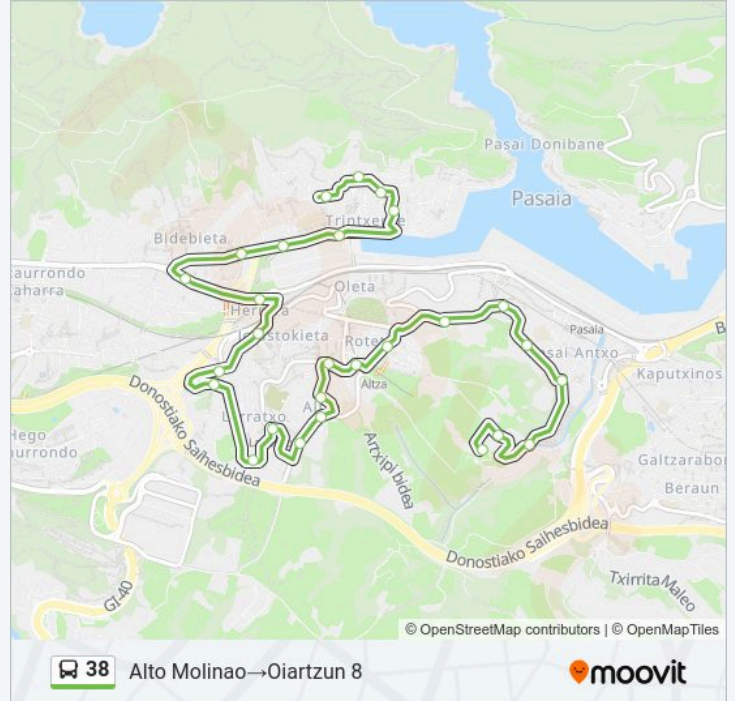

Información de la línea 38 de autobús

Dirección: Alto Molinao→Oiartzun 8

Paradas: 27

Duración del viaje: 22 min

Resumen de la línea:

Pasai San Pedro-Bidebieta

Euskadi Etorbidea 3

Euskadi Etorbidea-Azoka

Ricardo Arrillaga 6

Gran Sol 3

Borda-Enea 2

Oiartzun 8

Sentido: Alto Molinao→Pasai San Pedro 49

31 paradas

[VER HORARIO DE LA LÍNEA](#)

Alto Molinao