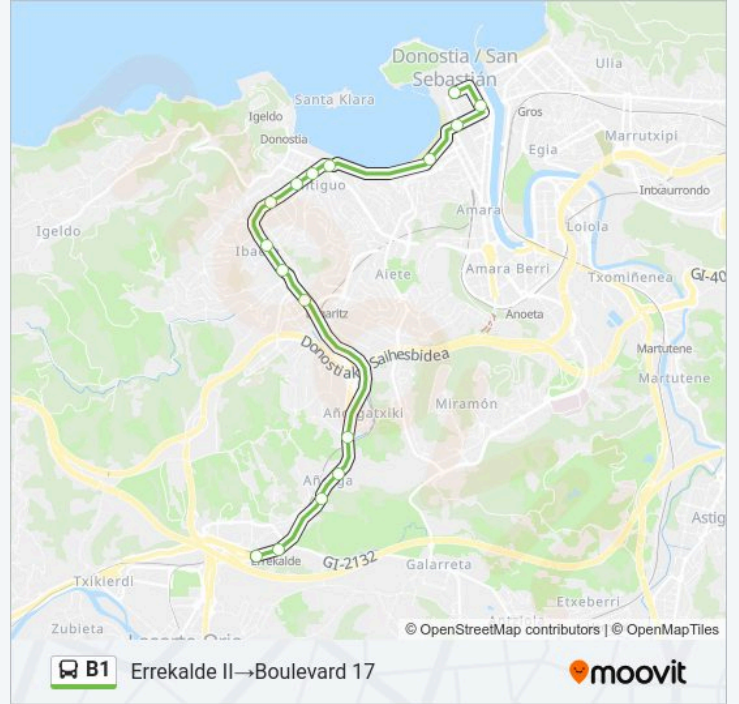

Boulevard 17→Errekalde II

Usa La App

La línea B1 de autobús (Boulevard 17→Errekalde II) tiene 3 rutas. Sus horas de operación los días laborables regulares son:

(1) a Boulevard 17→Errekalde II: 00:30 - 03:00(2) a Boulevard 17→Errotazar-Amasorrain: 03:30 - 04:00(3) a Errekalde II→Boulevard 17: 00:30 - 03:30

Información de la línea B1 de autobús

Dirección: Boulevard 17→Errotazar-Amasorrain

Paradas: 18

Duración del viaje: 24 min

Resumen de la línea:

Sentido: Errekalde II → Boulevard 17

16 paradas

[VER HORARIO DE LA LÍNEA](#)

- Errekalde II
- Errekalde Hiribidea - Tren Geltokia
- Arzak Enea
- Añorga II
- Añorga Txiki II
- Tolosa Hiribidea - Amerika Plaza
- Tolosa 111
- Unibertsitatea Tol.77
- Majisteritza
- Zumalaka.21
- Esklabak
- Ondarreta
- Zubieta Plaza
- Askatasuna 31
- Okendo 5
- Boulevard 17

Información de la línea B1 de autobús

Dirección: Errekalde II → Boulevard 17

Paradas: 16

Duración del viaje: 24 min

Resumen de la línea:

Los horarios y mapas de la línea B1 de autobús están disponibles en un PDF en moovitapp.com. Utiliza Moovit App para ver los horarios de los autobuses en vivo, el horario del tren o el horario del metro y las indicaciones paso a paso para todo el transporte público en Bilbao.