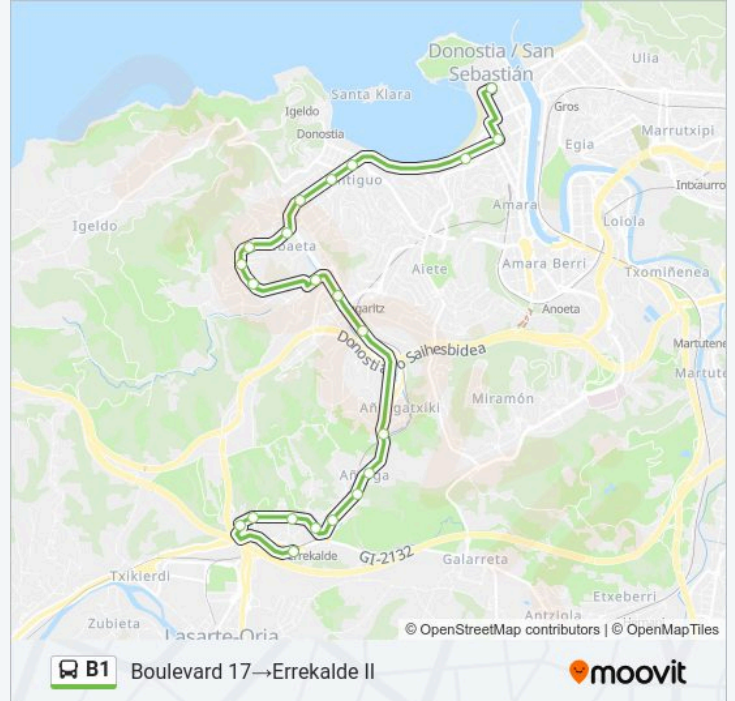

Usa la aplicación Moovit para encontrar la parada de la línea B1 de autobús más cercana y descubre cuándo llega la próxima línea B1 de autobús

Sentido: Boulevard 17→Errekalde II

22 paradas

[VER HORARIO DE LA LÍNEA](#)

Información de la línea B1 de autobús

Dirección: Boulevard 17→Errekalde II

Paradas: 22

Duración del viaje: 28 min

Resumen de la línea:

Irubide

Errekalde II

Sentido: Boulevard 17→Errotazar-Amasorrain

18 paradas

[VER HORARIO DE LA LÍNEA](#)

Boulevard 17
Urbietta Kalea, 20
Zubieta-San Martín
Zumalakarregi 10
Antig Anbul
Majisteritza Tol 14
Unibertsitatea Elhuyar
Berio 22
Aspace
Berio 78
Ibaeta - Tolosa
Tolosa Hiribidea 138
Infierno
Añorga Txiki I
Añorga I
Arzak Enea II
Karmengo Ama
Errotazar-Amasorrain