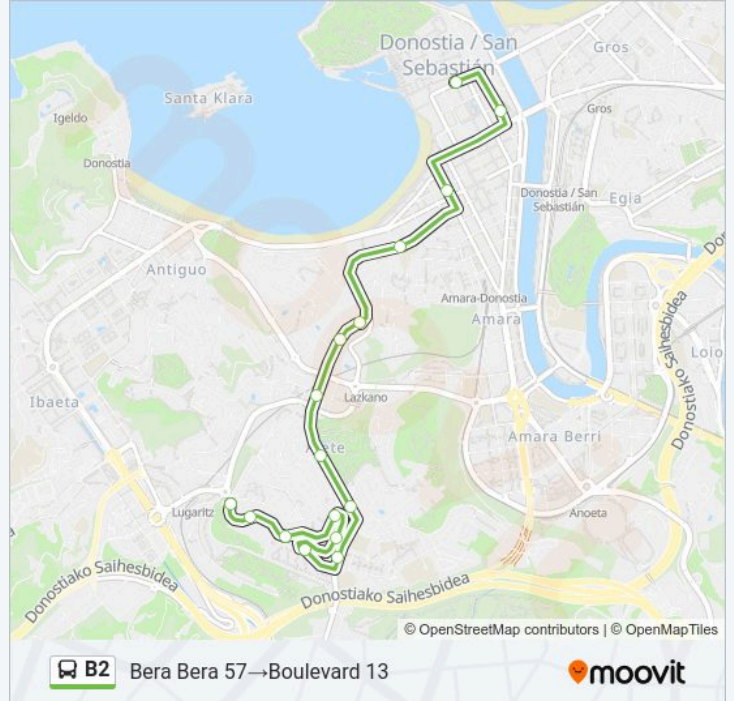

### Información de la línea B2 de autobús

**Dirección:** Bera Bera 57→Boulevard 13

**Paradas:** 16

**Duración del viaje:** 15 min

**Resumen de la línea:**

**Sentido: Bera Bera 57→Easo 19**

14 paradas

[VER HORARIO DE LA LÍNEA](#)