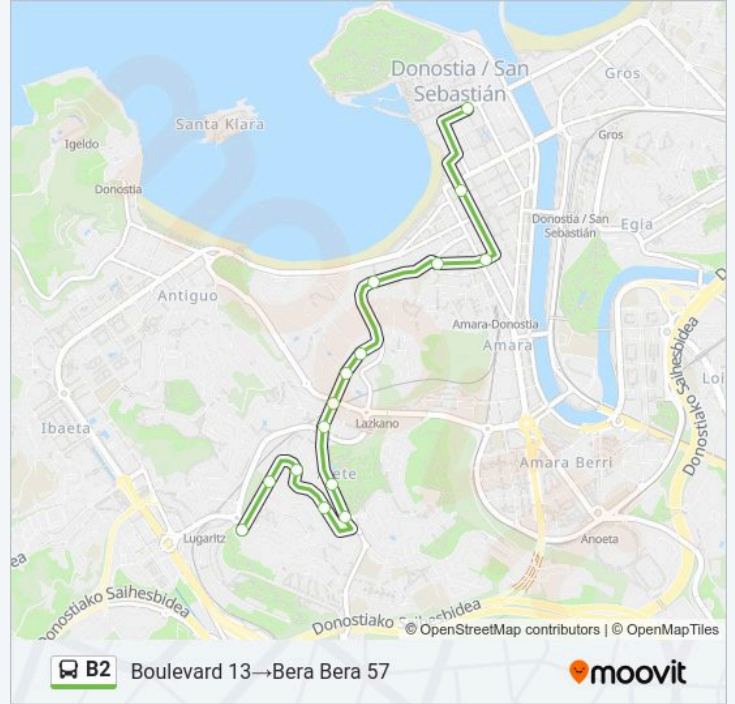

[VER HORARIO DE LA LÍNEA](#)

- Boulevard 13
- Urbieta 6
- Larramendi
- Lizarra
- Londaitz
- La Cumbre
- Izaburu
- Munto Alde
- Munto
- Aieteko Jauregia I
- Bera Bera-Etxadi
- Bera Bera 133
- Bera Bera 89
- Bera Bera 85
- Bera Bera 57

**Horario de la línea B2 de autobús**

Boulevard 13→Bera Bera 57 Horario de ruta:

domingo	00:30 - 03:30
lunes	Sin Servicio
martes	Sin Servicio
miércoles	Sin Servicio
jueves	Sin Servicio
viernes	Sin Servicio
sábado	01:00 - 02:00

**Información de la línea B2 de autobús**

**Dirección:** Boulevard 13→Bera Bera 57

**Paradas:** 15

**Duración del viaje:** 14 min

**Resumen de la línea:**

Los horarios y mapas de la línea B2 de autobús están disponibles en un PDF en [moovitapp.com](https://moovitapp.com). Utiliza Moovit App para ver los horarios de los autobuses en vivo, el horario del tren o el horario del metro y las indicaciones paso a paso para todo el transporte público en Bilbao.