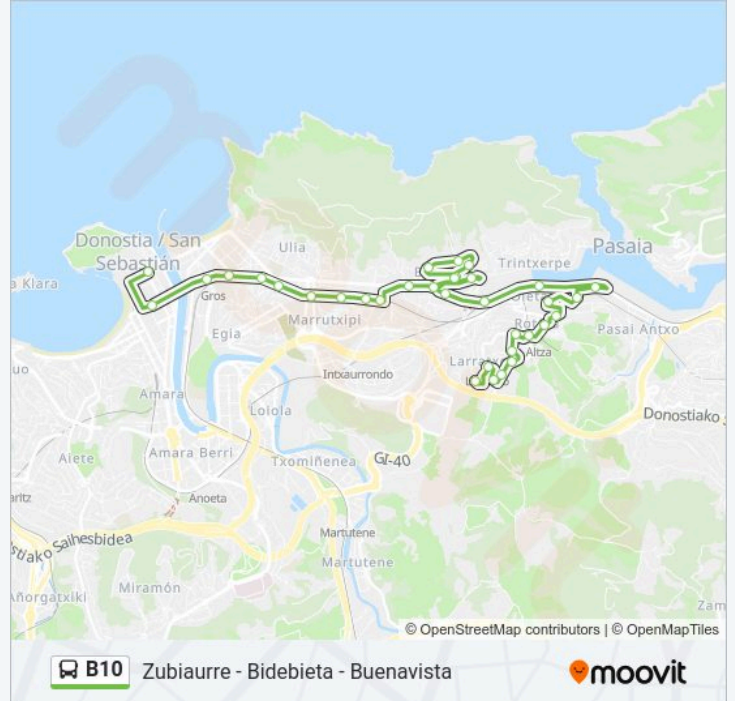

Leosiñeta

Leosiñeta Kalea - Bianka

Larratxo I

**Sentido: Boulevard 3 → San Martzial**

30 paradas

[VER HORARIO DE LA LÍNEA](#)

Boulevard 3

Askatasuna 21