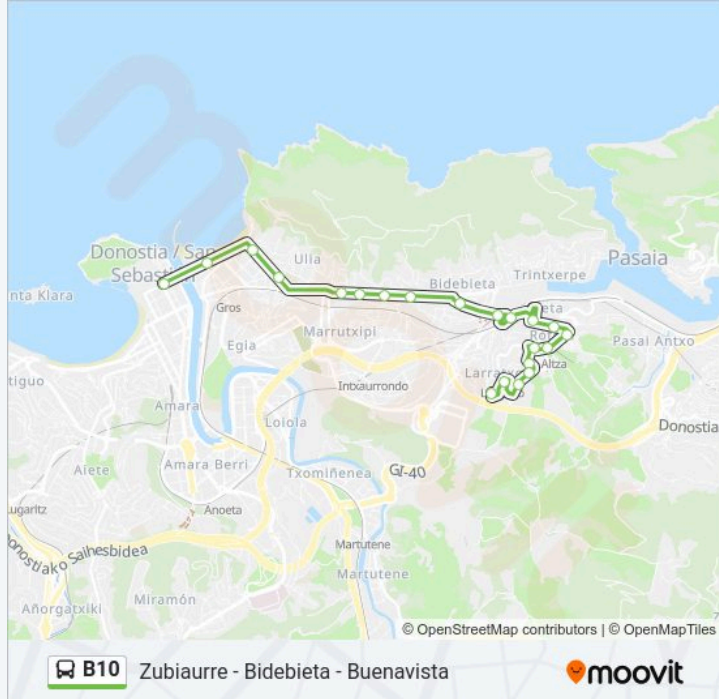

### Información de la línea B10 de autobús

**Dirección:** Larratxo I → Boulevard 3

**Paradas:** 21

**Duración del viaje:** 21 min

**Resumen de la línea:**

Ulia

Elosegi 43

Toki Eder

### Sentido: Serapio Mujika 29 → Boulevard 3

11 paradas

[VER HORARIO DE LA LÍNEA](#)

Serapio Mujika 29

Juan XXIII

Elosegi 283

Miracruz Gaina/Alto Miracruz

Ulia