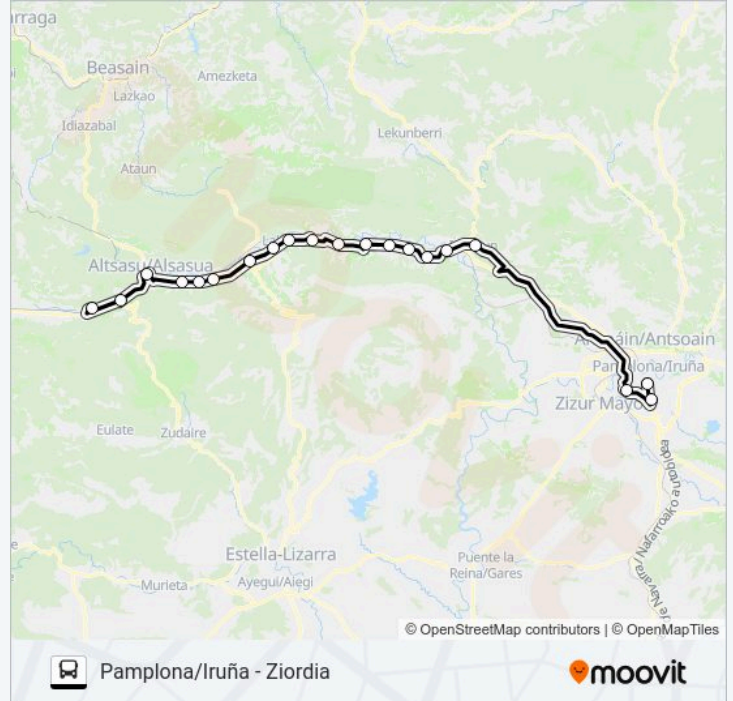

Pamplona/Iruña. C/Irunlarrea (Consultas
Ppe.Viana)

C/ Sadar (Parque Orfeón Pamplones)

Pamplona/Iruña. Estación Bus. Yanguas Y
Miranda 2

Los horarios y mapas de la línea PAMPLONA/IRUÑA - ZIORDIA de autobús están disponibles en un PDF en moovitapp.com. Utiliza Moovit App para ver los horarios de los autobuses en vivo, el horario del tren o el horario del metro y las indicaciones paso a paso para todo el transporte público en Bilbao.

© 2024 Moovit - Todos los Derechos Reservados