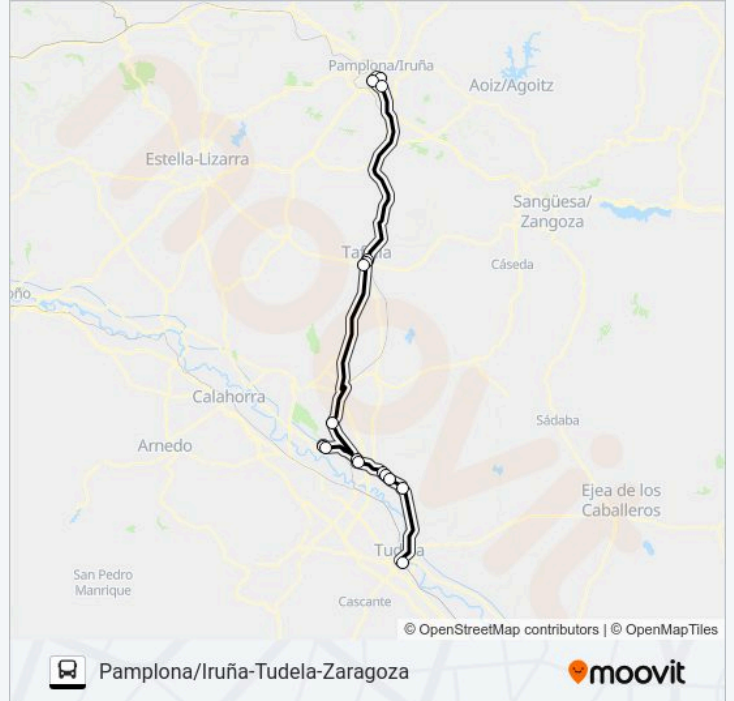

Tudela. Estación Bus. C/ Cuesta Estación

Horario de la línea PAMPLONA/IRUÑA-TUDELA-ZARAGOZA de autobús

Pamplona/Iruña. Estación Bus. Yanguas Y Miranda 2→Tudela. Estación Bus. C/ Cuesta Estación Horario de ruta:

Dirección: Pamplona/Iruña. Estación Bus. Yanguas Y Miranda 2→Tudela. Estación Bus. C/ Cuesta Estación

Paradas: 14

Duración del viaje: 78 min

Resumen de la línea:

Sentido: Pamplona/Iruña. Estación Bus. Yanguas Y Miranda 2→Zaragoza. Estación Bus. Av. Navarra 80