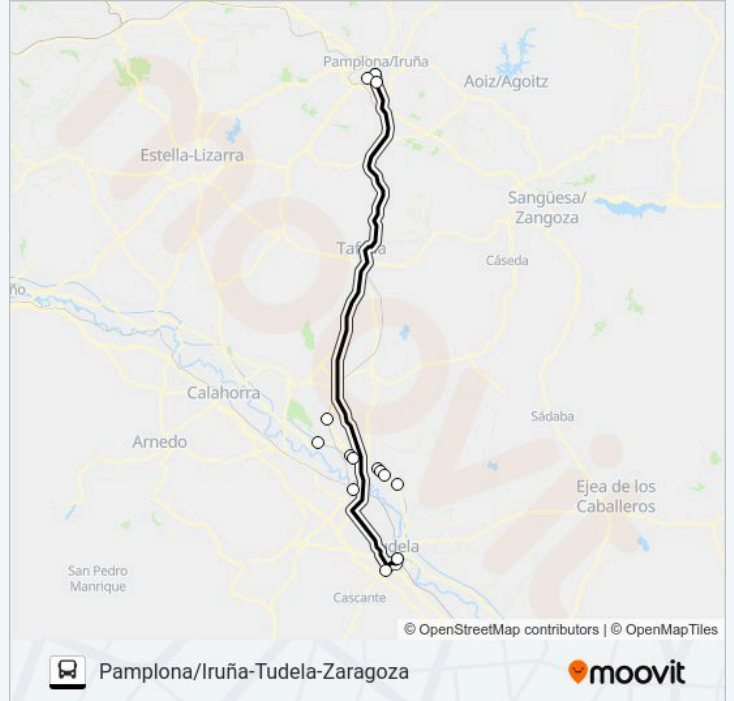

Información de la línea PAMPLONA/IRUÑA-TUDELA-ZARAGOZA de autobús

Dirección: Tudela. Estación Bus. C/ Cuesta

Estación→Pamplona/Iruña. Estación Bus. Yanguas Y Miranda 2

Paradas: 12

Duración del viaje: 79 min

Resumen de la línea:

Sentido: Tudela. Estación Bus. C/ Cuesta Estación→Zaragoza. Estación Bus. Av. Navarra 80

5 paradas

[VER HORARIO DE LA LÍNEA](#)

Tudela. Estación Bus. C/ Cuesta Estación

Mallén. Av. Europa 1