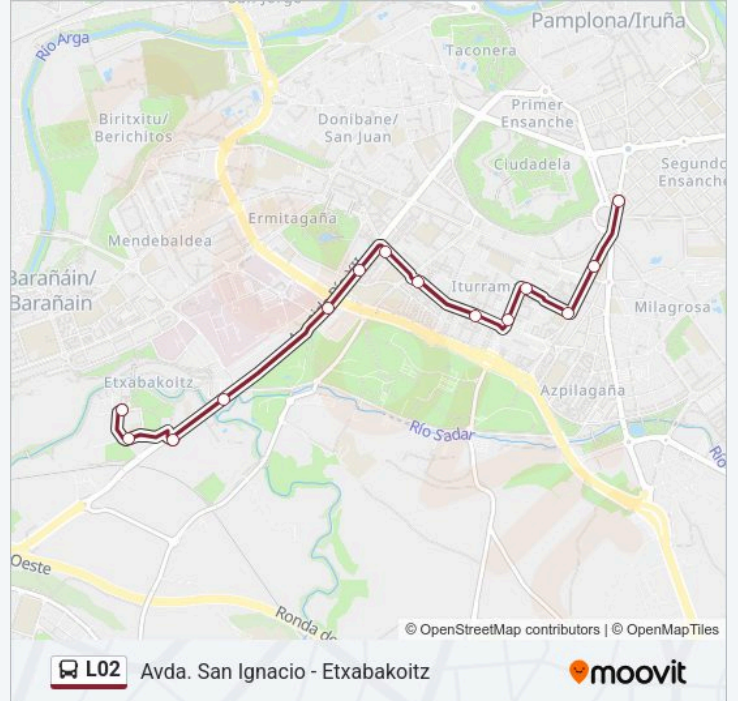

Usa la aplicación Moovit para encontrar la parada de la línea L02 de autobús más cercana y descubre cuándo llega la próxima línea L02 de autobús

Sentido: Etxabakoitz (Grupo Urdánoz)→Avenida Zaragoza Nº 13.

14 paradas

[VER HORARIO DE LA LÍNEA](#)

Etxabakoitz (Grupo Urdánoz)
Etxabakoitz C/ Etxabakoitz Nº 3
Avda. Aróstegui (Inquinasa)
Avda. Aróstegui Nº 7
Avda. Pío XII (Frente Clínica Universidad De Nav.)
Avda. Pío XII Nº 41
C/ Iturrama (Avda. Pío Xii)
C/ Iturrama (C/ Fuente Del Hierro)
C/ Iturrama (Pza. Félix Huarte)
C/ Esquíroz Nº 31
C/ Serafín Olave Nº 11
C/ Serafín Olave (C/ Abejeras)
C/ Abejeras (Frente Nº 12)
Avenida Zaragoza Nº 13.

Horario de la línea L02 de autobús

Etxabakoitz (Grupo Urdánoz)→Avenida Zaragoza Nº 13. Horario de ruta:

lunes	Sin Servicio
martes	Sin Servicio
miércoles	Sin Servicio
jueves	Sin Servicio
viernes	Sin Servicio
sábado	Sin Servicio
domingo	06:40-20:40

Información de la línea L02 de autobús

Dirección: Etxabakoitz (Grupo Urdánoz)→Avenida Zaragoza Nº 13.

Paradas: 14

Duración del viaje: 20 min

Resumen de la línea:

**Sentido: Avda. San Ignacio N° 5-7→Etxabakoitz
(Grupo Urdánoz)**