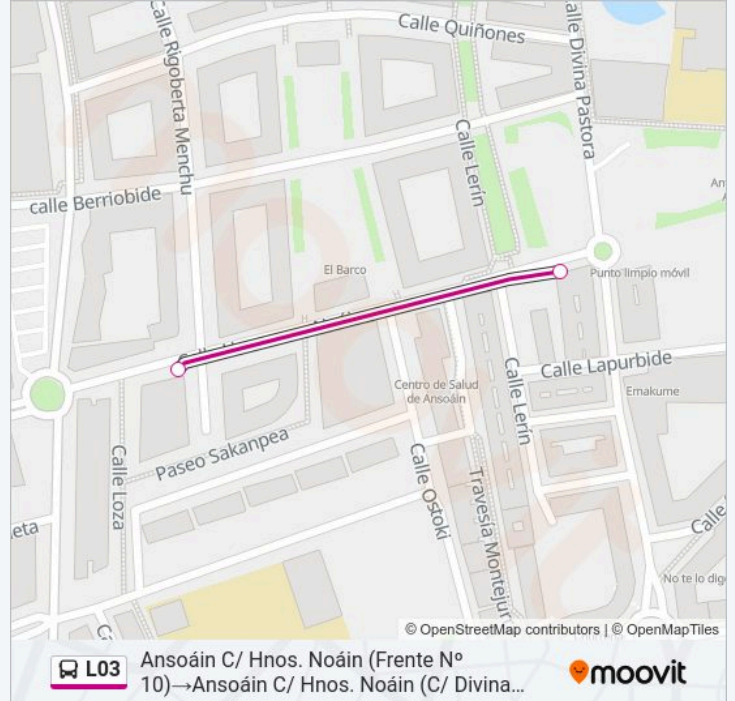

Paradas: 11

Duración del viaje: 16 min

Resumen de la línea:

Sentido: Avda. Villava N° 44→Bajada De Labrit

8 paradas

[VER HORARIO DE LA LÍNEA](#)

Avda. Villava N° 44

C/ San Cristóbal (C/ Huarte)

lunes	Sin Servicio
martes	Sin Servicio
miércoles	Sin Servicio
jueves	14:07
viernes	Sin Servicio
sábado	Sin Servicio
domingo	Sin Servicio

Información de la línea L03 de autobús

Dirección: Avda. Villava N° 44→Bajada De Labrit

Información de la línea L03 de autobús

Dirección: Ansoáin C/ Hnos. Noáin (Frente Nº 10)→Ansoáin C/ Hnos. Noáin (C/ Divina Pastora)

Paradas: 2

Duración del viaje: 1 min

Resumen de la línea:

Sentido: Paseo Sarasate (Monumento Fueros)→Ansoáin C/ Hnos. Noáin (C/ Divina Pastora)

11 paradas

[VER HORARIO DE LA LÍNEA](#)

Paseo Sarasate (Monumento Fueros)

C/ Taconera (Iglesia San Lorenzo)

Avda. Gipuzkoa (Paseo Kosterapea)

Avda. Gipuzkoa (Puente Sta. Engracia)

Avda. Marcelo Celayeta N° 8