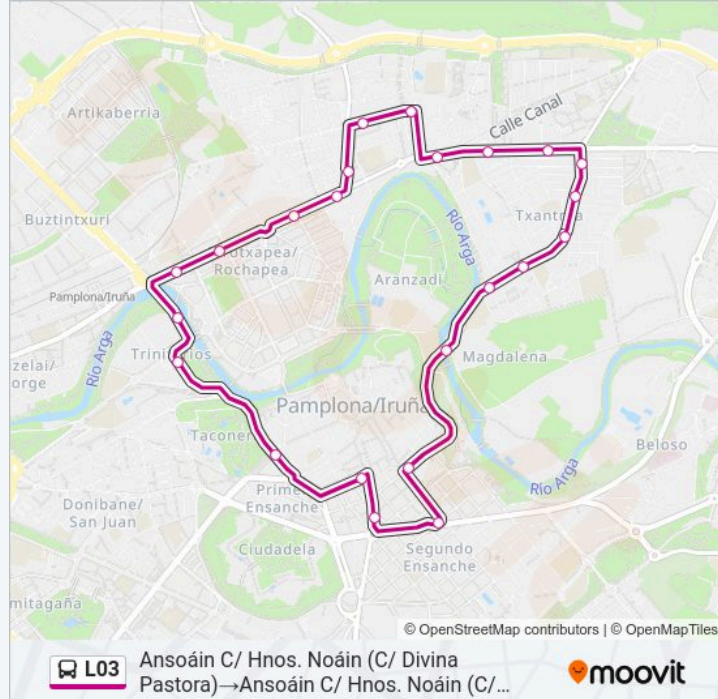

Avda. Marcelo Celayeta Nº 8

Avda. Marcelo Celayeta Nº 30

Avda. Marcelo Celayeta Nº 76

Avda. Marcelo Celayeta Nº 106

C/ Ansoáin Nº 4

Ansoáin C/ Hnos. Noáin (Frente Nº 10)

Ansoáin C/ Hnos. Noáin (C/ Divina Pastora)

Sentido: Ansoáin C/ Hnos. Noáin (C/ Divina Pastora)→Ansoáin C/ Hnos. Noáin (Frente Nº 10)

23 paradas

[VER HORARIO DE LA LÍNEA](#)

Ansoáin C/ Hnos. Noáin (C/ Divina Pastora)

Avda. Villava (Frente Nº 17)

Avda. Villava Nº 12

Avda. Villava Nº 44

C/ San Cristóbal (C/ Huarte)

C/ San Cristóbal (Plaza Txantrea Nº 11)

C/ San Cristóbal Nº 9

C/ Magdalena (C/ Imarcoáin)

C/ Magdalena (Frente Nº 4)

Puente De La Magdalena

Bajada De Labrit

C/ Teobaldos Nº 1-5

Avda. San Ignacio (Frente Nº 12)

Paseo Sarasate (Monumento Fueros)

C/ Taconera (Iglesia San Lorenzo)

Avda. Gipuzkoa (Paseo Kosterapea)

Avda. Gipuzkoa (Puente Sta. Engracia)

Avda. Marcelo Celayeta Nº 8

Horario de la línea L03 de autobús

Ansoáin C/ Hnos. Noáin (C/ Divina Pastora)→Ansoáin C/ Hnos. Noáin (Frente Nº 10)

Horario de ruta:

lunes	13:05-18:50
martes	Sin Servicio
miércoles	13:05-18:50
jueves	Sin Servicio
viernes	Sin Servicio
sábado	Sin Servicio
domingo	13:05-18:50

Información de la línea L03 de autobús

Dirección: Ansoáin C/ Hnos. Noáin (C/ Divina Pastora)→Ansoáin C/ Hnos. Noáin (Frente Nº 10)

Paradas: 23

Duración del viaje: 39 min

Resumen de la línea: