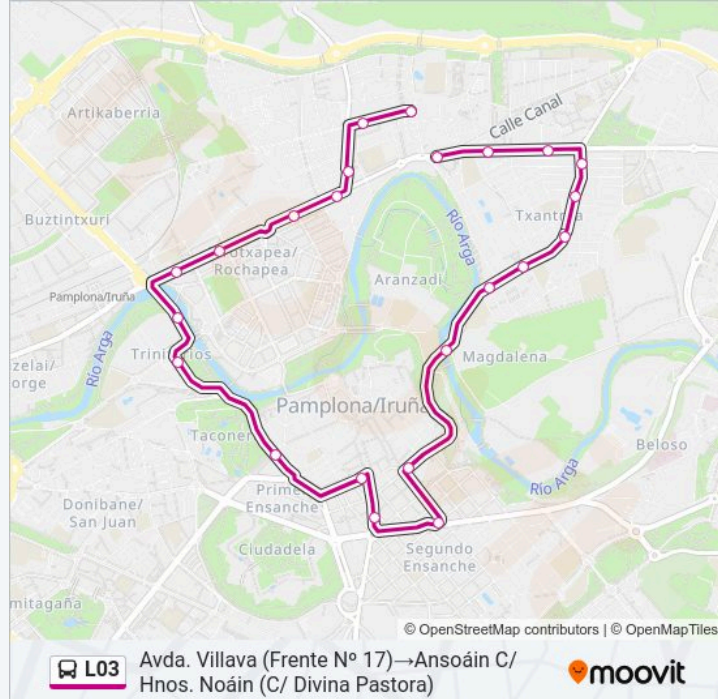

Avda. Marcelo Celayeta N° 76

Avda. Marcelo Celayeta N° 106

C/ Ansoáin N° 4

Ansoáin C/ Hnos. Noáin (Frente N° 10)

Ansoáin C/ Hnos. Noáin (C/ Divina Pastora)

Sentido: Ansoáin C/ Hnos. Noáin (C/ Divina Pastora) → Paseo Sarasate (Monumento Fueros)

14 paradas

[VER HORARIO DE LA LÍNEA](#)

Ansoáin C/ Hnos. Noáin (C/ Divina Pastora)

Avda. Villava (Frente N° 17)

Avda. Villava N° 12

Avda. Villava N° 44

C/ San Cristóbal (C/ Huarte)

C/ San Cristóbal (Plaza Txantrea N° 11)

C/ San Cristóbal N° 9

C/ Magdalena (C/ Imarcoáin)

C/ Magdalena (Frente N° 4)

Puente De La Magdalena

Bajada De Labrit

C/ Teobaldos N° 1-5

Avda. San Ignacio (Frente N° 12)

Paseo Sarasate (Monumento Fueros)

Horario de la línea L03 de autobús

Ansoáin C/ Hnos. Noáin (C/ Divina Pastora) → Paseo Sarasate (Monumento Fueros) Horario de ruta:

lunes	22:15-22:25
martes	22:15-22:25
miércoles	22:15-22:25
jueves	22:15-22:25
viernes	22:15-22:25
sábado	22:25
domingo	22:20

Información de la línea L03 de autobús

Dirección: Ansoáin C/ Hnos. Noáin (C/ Divina Pastora) → Paseo Sarasate (Monumento Fueros)

Paradas: 14

Duración del viaje: 17 min

Resumen de la línea: