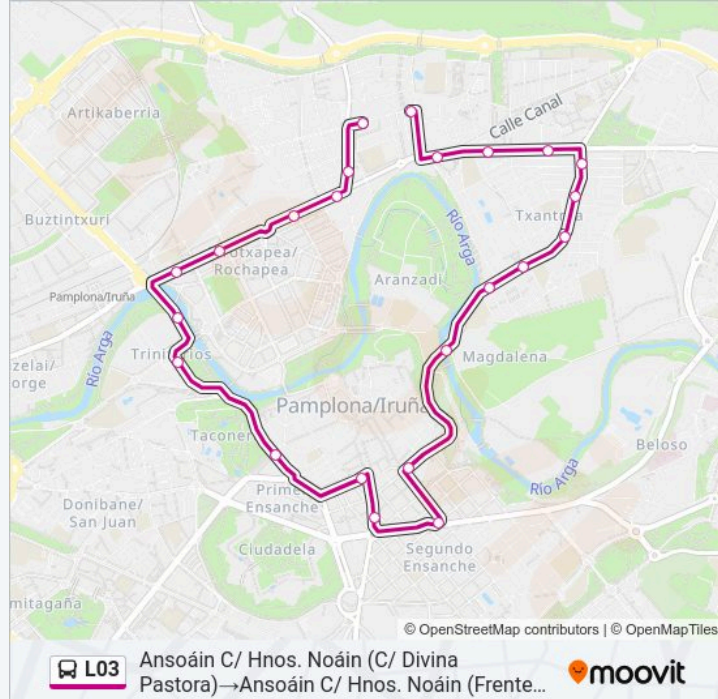

Paradas: 23

Duración del viaje: 39 min

Resumen de la línea:

Avda. Marcelo Celayeta N° 30

Avda. Marcelo Celayeta N° 76

Avda. Marcelo Celayeta N° 106

C/ Ansoáin N° 4

Ansoáin C/ Hnos. Noáin (Frente N° 10)

Sentido: Avda. Villava (Frente N° 17)→Ansoáin C/ Hnos. Noáin (C/ Divina Pastora)

23 paradas

[VER HORARIO DE LA LÍNEA](#)

Avda. Villava (Frente N° 17)

Avda. Villava N° 12

Avda. Villava N° 44

C/ San Cristóbal (C/ Huarte)