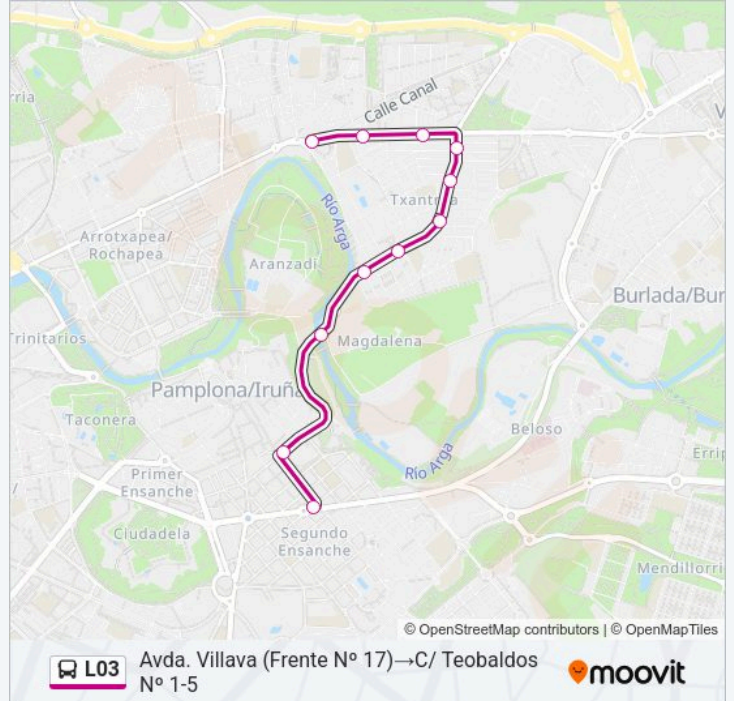

C/ Magdalena (C/ Imarcoáin)

C/ Magdalena (Frente N° 4)

Puente De La Magdalena

Bajada De Labrit

C/ Teobaldos N° 1-5

Horario de la línea L03 de autobús

Avda. Villava (Frente N° 17)→C/ Teobaldos N° 1-5

Horario de ruta:

lunes	14:07
martes	14:07
miércoles	14:07
jueves	14:07
viernes	14:07
sábado	Sin Servicio
domingo	Sin Servicio

Información de la línea L03 de autobús

Dirección: Avda. Villava (Frente N° 17)→C/
Teobaldos N° 1-5

Paradas: 11

Duración del viaje: 16 min

Resumen de la línea:

Sentido: Avda. Villava N° 44→Bajada De Labrit

8 paradas

[VER HORARIO DE LA LÍNEA](#)

Avda. Villava N° 44

C/ San Cristóbal (C/ Huarte)

C/ San Cristóbal (Plaza Txantrea N° 11)

C/ San Cristóbal N° 9

C/ Magdalena (C/ Imarcoáin)

C/ Magdalena (Frente N° 4)

Puente De La Magdalena

Bajada De Labrit

Horario de la línea L03 de autobús

Avda. Villava N° 44→Bajada De Labrit Horario de ruta: