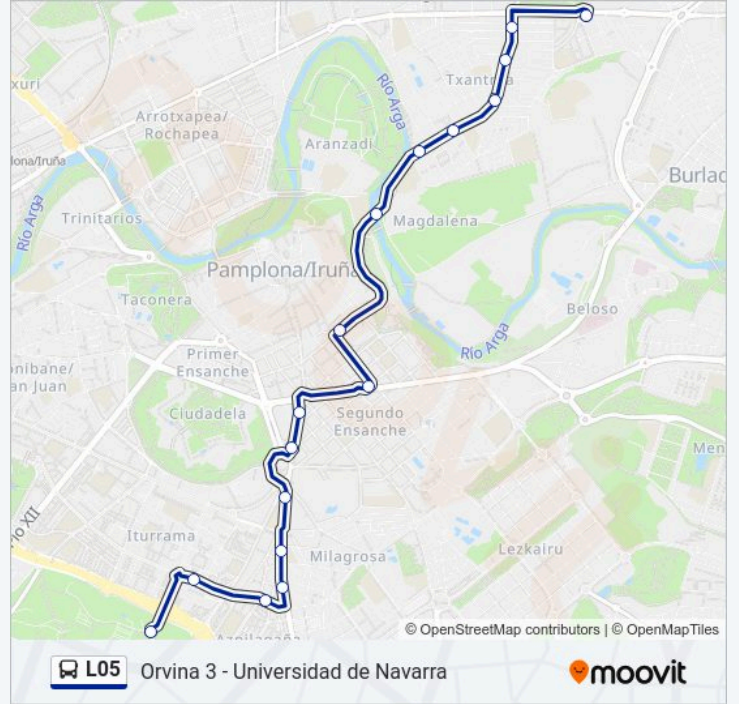

7 paradas

[VER HORARIO DE LA LÍNEA](#)

Universidad De Navarra (Colegio Mayor Mendaur)

C/ Iturrama N° 15

C/ Buenaventura Íñiguez (Pza. M. Turrillas)

Avda. Zaragoza N° 61

Avda. Zaragoza N° 45-47

Avda. Zaragoza N° 25

Avenida Zaragoza N° 13.

Horario de la línea L05 de autobús

Universidad De Navarra (Colegio Mayor Mendaur)→Avenida Zaragoza N° 13. Horario de ruta:

lunes	Sin Servicio
martes	Sin Servicio
miércoles	Sin Servicio
jueves	Sin Servicio
viernes	Sin Servicio
sábado	Sin Servicio
domingo	22:30

Información de la línea L05 de autobús

Dirección: Universidad De Navarra (Colegio Mayor Mendaur)→Avenida Zaragoza N° 13.

Paradas: 7

Duración del viaje: 10 min

Resumen de la línea:

Los horarios y mapas de la línea L05 de autobús están disponibles en un PDF en moovitapp.com. Utiliza Moovit App para ver los horarios de los autobuses en vivo, el horario del tren o el horario del metro y las indicaciones paso a paso para todo el transporte público en Bilbao.