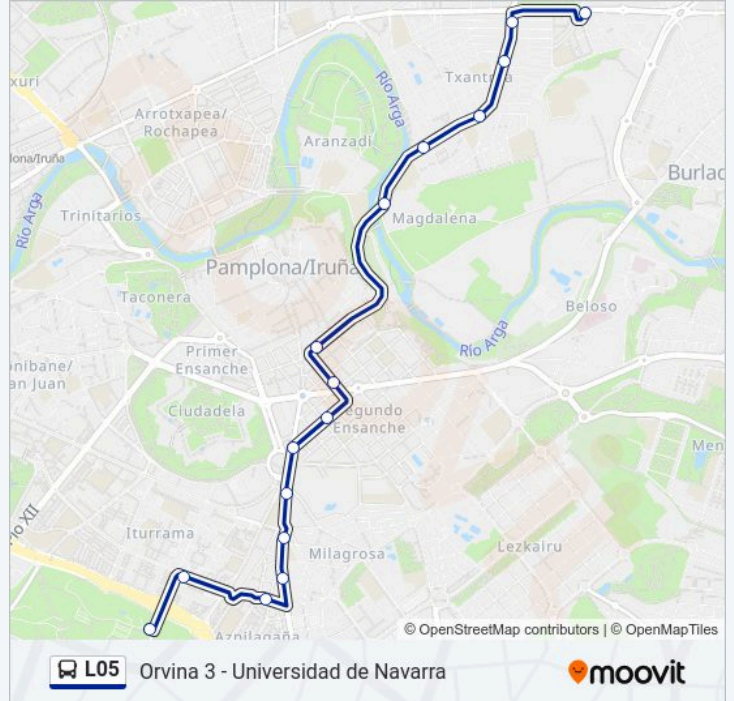

Universidad De Navarra (Colegio Mayor Mendaur)→C/ Fermín Daoiz N° 1 Horario de ruta:

lunes	07:00-22:15
martes	07:00-22:15
miércoles	07:00-22:15
jueves	07:00-22:15
viernes	07:00-22:15
sábado	06:50-22:10
domingo	07:00-22:00

Información de la línea L05 de autobús

Dirección: Universidad De Navarra (Colegio Mayor Mendaur)→C/ Fermín Daoiz N° 1

Paradas: 16

Duración del viaje: 30 min

Resumen de la línea:

Sentido: Avda. Zaragoza Nº 6 - 8 → C/ Iturrama (Frente Nº 11)