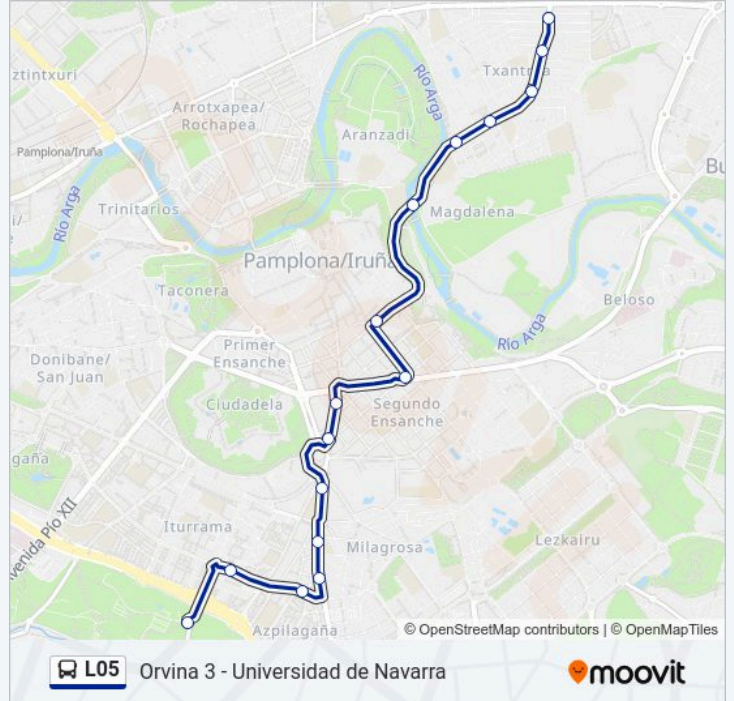

Avenida Zaragoza N° 13.

C/ Navarro Villoslada (Pza. De La Cruz)

C/ Paulino Caballero N° 15

C/ Cortes De Navarra N° 3

Horario de la línea L05 de autobús

Universidad De Navarra (Colegio Mayor Mendaur)→C/ Cortes De Navarra N° 3 Horario de ruta:

lunes	Sin Servicio
martes	Sin Servicio
miércoles	Sin Servicio
jueves	Sin Servicio
viernes	Sin Servicio
sábado	22:30
domingo	22:30

Información de la línea L05 de autobús

Dirección: Universidad De Navarra (Colegio Mayor Mendaur)→C/ Cortes De Navarra N° 3

Paradas: 10

Duración del viaje: 13 min

Resumen de la línea:

Sentido: Universidad De Navarra (Colegio Mayor Mendaur)→C/ Fermín Daoiz N° 1

16 paradas

[VER HORARIO DE LA LÍNEA](#)

Universidad De Navarra (Colegio Mayor Mendaur)