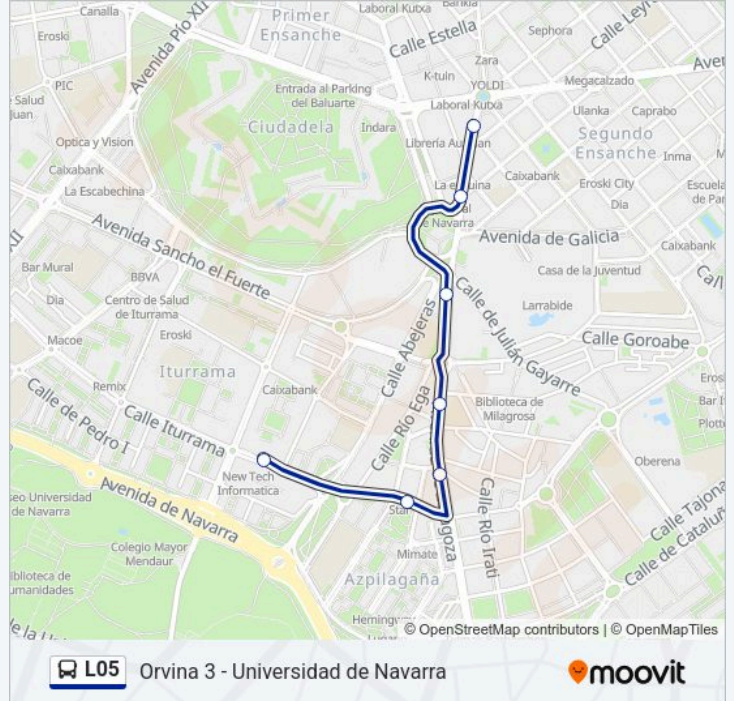

Información de la línea L05 de autobús

Dirección: Universidad De Navarra (Colegio Mayor Mendaur)→C/ Fermín Daoiz N° 1

Paradas: 16

Duración del viaje: 30 min

Resumen de la línea:

Sentido: Avda. Zaragoza Nº 6 - 8 → C/ Iturrama (Frente Nº 11)

C/ Iturrama (Frente Nº 11)

Horario de la línea L05 de autobús

Avda. Zaragoza Nº 6 - 8 → C/ Iturrama (Frente Nº 11)

Horario de ruta:

lunes	Sin Servicio
martes	Sin Servicio
miércoles	Sin Servicio
jueves	Sin Servicio
viernes	Sin Servicio
sábado	06:45
domingo	06:45

Información de la línea L05 de autobús

Dirección: Avda. Zaragoza Nº 6 - 8 → C/ Iturrama (Frente Nº 11)

Paradas: 7

Duración del viaje: 15 min

Resumen de la línea:

Sentido: Universidad De Navarra (Colegio Mayor Mendaur)→Avenida Zaragoza N° 13.