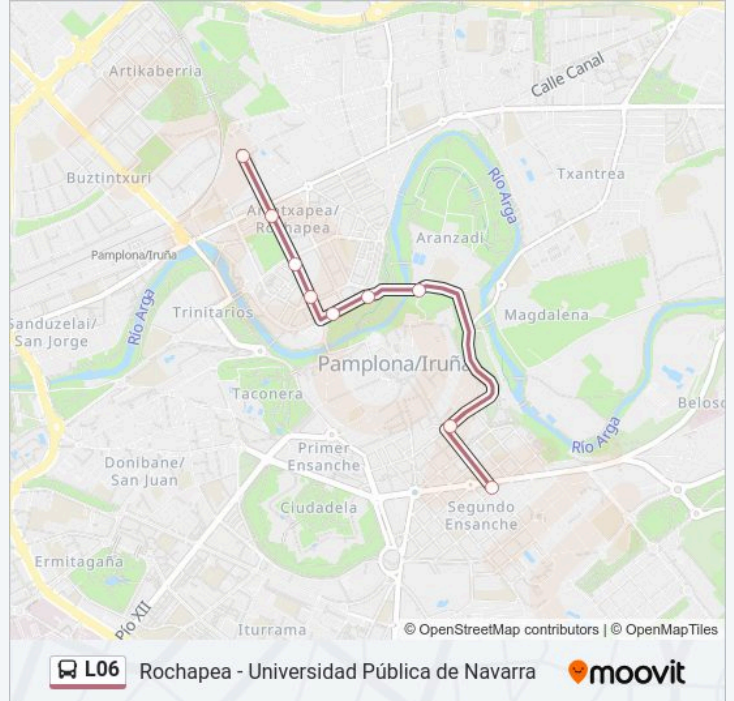

Usa la aplicación Moovit para encontrar la parada de la línea L06 de autobús más cercana y descubre cuándo llega la próxima línea L06 de autobús

Sentido: C/ Bernardino Tirapu N° 77→C/ Amaya N° 12

9 paradas

[VER HORARIO DE LA LÍNEA](#)

C/ Bernardino Tirapu N° 77
C/ Bernardino Tirapu N° 55
C/ Bernardino Tirapu N° 29
C/ Bernardino Tirapu (Frente Paseo Anelier N° 31)
C/ Río Arga (C/ Bernardino Tirapu)
C/ Río Arga (Pza. Pompeyo)
Puente Del Vergel
Bajada De Labrit
C/ Amaya N° 12

Información de la línea L06 de autobús

Dirección: C/ Bernardino Tirapu N° 77→C/ Amaya N° 12

Paradas: 9

Duración del viaje: 12 min

Resumen de la línea:

Sentido: Universidad Pública De Navarra → C/ Bernardino Tirapu N° 77

15 paradas

[VER HORARIO DE LA LÍNEA](#)

- Universidad Pública De Navarra
- Rot. C/ Tajonar (C/ Cataluña)
- C/ Tajonar N° 3
- C/ Aoiz N° 37
- C/ Paulino Caballero N° 39
- C/ Paulino Caballero N° 15
- C/ Cortes De Navarra N° 1
- Puente Del Vergel
- C/ Río Arga (Pza. Pompeyo)
- C/ Río Arga (C/ Bernardino Tirapu)
- C/ Bernardino Tirapu (Paseo Anelier N° 30)
- C/ Bernardino Tirapu N° 28
- C/ Bernardino Tirapu (Frente N° 3)
- C/ Bernardino Tirapu (Pza. J. M. De Barandiarán)
- C/ Bernardino Tirapu N° 77