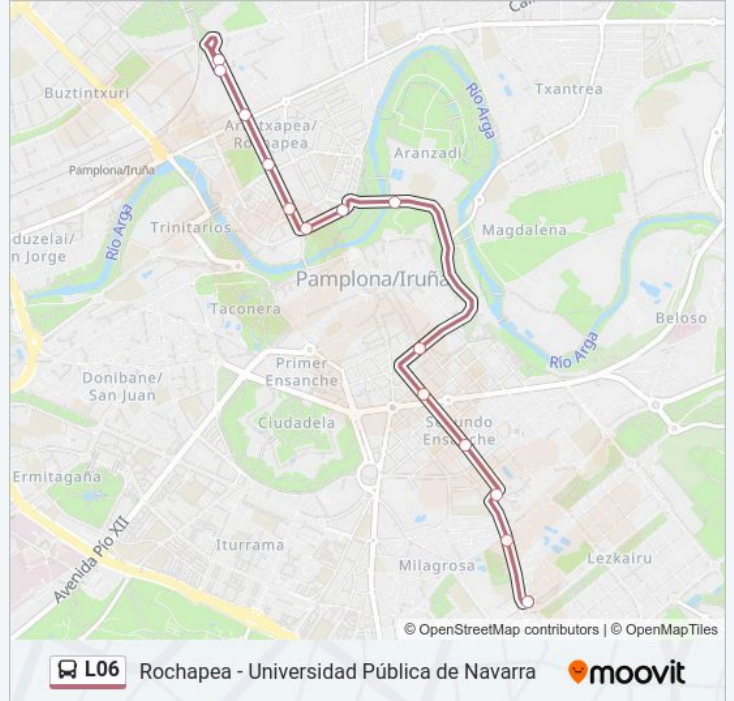

Puente Del Vergel

C/ Río Arga (Pza. Pompeyo)

C/ Río Arga (C/ Bernardino Tirapu)

C/ Bernardino Tirapu (Paseo Anelier N° 30)

C/ Bernardino Tirapu N° 28

C/ Bernardino Tirapu (Frente N° 3)

C/ Bernardino Tirapu (Pza. J. M. De Barandiarán)

C/ Bernardino Tirapu N° 77

Horario de la línea L06 de autobús

Rot. C/ Tajonar (C/ Cataluña)→C/ Bernardino Tirapu N° 77 Horario de ruta:

lunes	07:07-22:07
martes	07:07-22:07
miércoles	07:07-22:07
jueves	Sin Servicio
viernes	07:07-22:07
sábado	07:15-22:15
domingo	07:07-22:07

Información de la línea L06 de autobús

Dirección: Rot. C/ Tajonar (C/ Cataluña)→C/ Bernardino Tirapu N° 77

Paradas: 14

Duración del viaje: 32 min

Resumen de la línea:

Sentido: C/ Bernardino Tirapu N° 77→Universidad Pública De Navarra

16 paradas

[VER HORARIO DE LA LÍNEA](#)

- C/ Bernardino Tirapu N° 77
- C/ Bernardino Tirapu N° 55
- C/ Bernardino Tirapu N° 29
- C/ Bernardino Tirapu (Frente Paseo Anelier N° 31)
- C/ Río Arga (C/ Bernardino Tirapu)
- C/ Río Arga (Pza. Pompeyo)
- Puente Del Vergel
- Bajada De Labrit
- C/ Amaya N° 12
- C/ Amaya N° 22
- Pza. De La Libertad N° 4
- C/ Sangüesa (Frente N° 31)
- C/ Gayarre N° 36
- C/ Sebastián Albero (Ikastola Hegoalde)
- C/ Sebastián Albero (Avda. Cataluña)
- Universidad Pública De Navarra