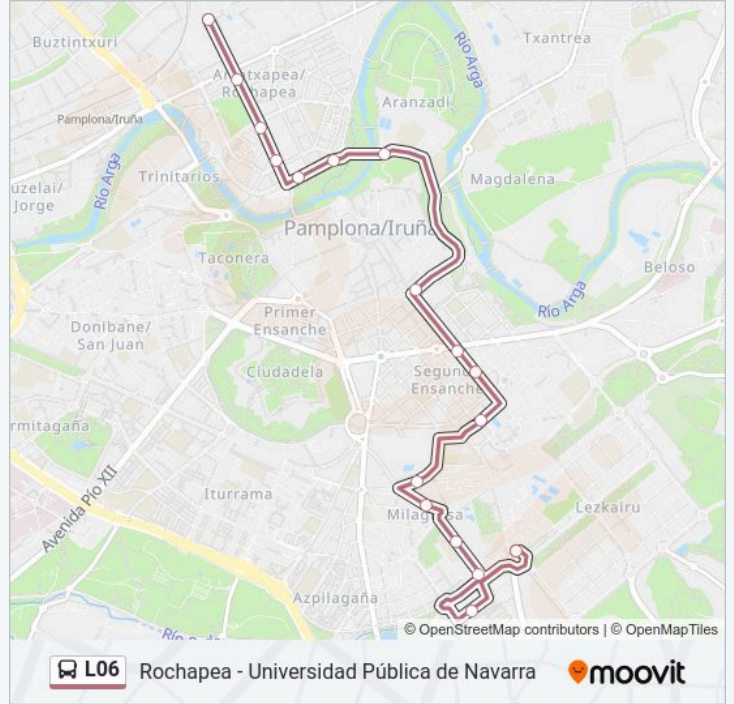

Información de la línea L06 de autobús

Dirección: C/ Bernardino Tirapu N° 77→Universidad Pública De Navarra

Paradas: 16

Duración del viaje: 30 min

Resumen de la línea:

Sentido: C/ Bernardino Tirapu N° 77→Rot. C/ Tajonar (C/ Cataluña)

17 paradas

[VER HORARIO DE LA LÍNEA](#)

- C/ Bernardino Tirapu N° 77
- C/ Bernardino Tirapu N° 55
- C/ Bernardino Tirapu N° 29
- C/ Bernardino Tirapu (Frente Paseo Anelier N° 31)
- C/ Río Arga (C/ Bernardino Tirapu)
- C/ Río Arga (Pza. Pompeyo)
- Puente Del Vergel
- Bajada De Labrit
- C/ Amaya N° 12
- C/ Amaya N° 22
- Pza. De La Libertad N° 4
- C/ Sangüesa (Frente N° 31)
- C/ Gayarre N° 36
- C/ Sebastián Albero (Ikastola Hegoalde)
- C/ Sebastián Albero (Avda. Cataluña)
- Universidad Pública De Navarra
- Rot. C/ Tajonar (C/ Cataluña)

Horario de la línea L06 de autobús

C/ Bernardino Tirapu N° 77→Rot. C/ Tajonar (C/ Cataluña) Horario de ruta:

lunes	06:40-22:10
martes	06:40-22:10
miércoles	06:40-22:10
jueves	Sin Servicio
viernes	06:40-22:10
sábado	06:40-21:45
domingo	06:40-22:10

Información de la línea L06 de autobús

Dirección: C/ Bernardino Tirapu N° 77→Rot. C/ Tajonar (C/ Cataluña)

Paradas: 17

Duración del viaje: 28 min

Resumen de la línea:

Los horarios y mapas de la línea L06 de autobús están disponibles en un PDF en moovitapp.com. Utiliza Moovit App para ver los horarios de los autobuses en vivo, el horario del tren o el horario del metro y las indicaciones paso a paso para todo el transporte público en Bilbao.