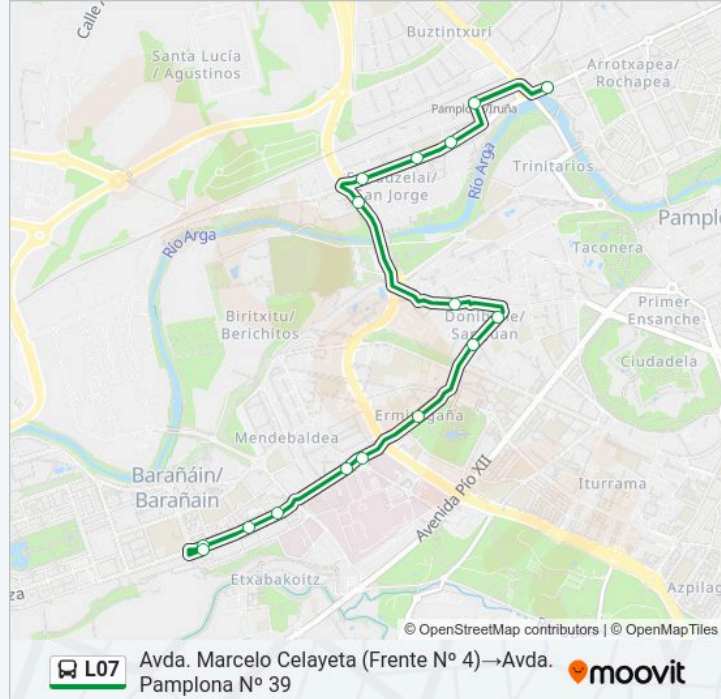

C/ Monasterio De La Oliva N° 25

Avda. Bayona N° 30

Avda. Bayona N° 40

Avda. Barañáin N° 52

Avda. Barañáin (Frente Hospital Virgen Del Camino)

Avda. Barañáin (Frente Consultas Externas)

Barañáin Avda. Pamplona (Pza. Tilos)

Información de la línea L07 de autobús

Dirección: Avda. Marcelo Celayeta (Frente N° 4)→Avda. Pamplona N° 39

Paradas: 16

Duración del viaje: 27 min

Resumen de la línea:

Sentido: C/ Ezkaba N° 5 - 7 → Avda. Pamplona N° 39

27 paradas

[VER HORARIO DE LA LÍNEA](#)

- C/ Ezkaba N° 5 - 7
- C/ San Cristóbal (C/ Etxalar)
- C/ San Cristóbal (Frente Centro De Salud)
- C/ San Cristóbal N° 42
- Avda. Villava (C/ Ororbía)
- Avda. Villava (C/ Capuchinos)
- Ansoáin Avda. Villava (Pza. Euskalherria)
- Avda. Marcelo Celayeta (Frente N° 132)
- Avda. Marcelo Celayeta N° 99
- Avda. Marcelo Celayeta (Frente N° 76)
- Avda. Marcelo Celayeta (Frente N° 34)
- Avda. Marcelo Celayeta (Frente N° 4)
- Estación Renfe
- Avda. San Jorge (C/ Dr. Fleming)
- Avda. San Jorge (C/ Sanduzelai)
- Avda. San Jorge (Pza. Sanduzelai)
- Avda. Navarra N° 3
- C/ Monasterio De La Oliva N° 25