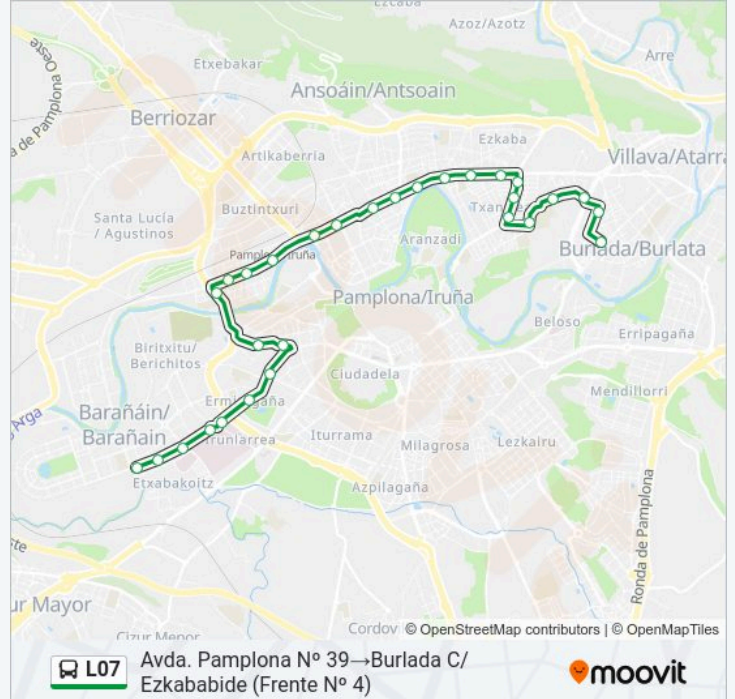

Avda. Villava Nº 12

Avda. Villava Nº 44

C/ San Cristóbal (C/ Huarte)

C/ San Cristóbal (Plaza Txantrea Nº 11)

C/ San Cristóbal Nº 9

C/ Ezkaba (Frente Nº 5 – 7)

C/ Mugazuri (Parque De Morea)

Burlada Pol. Mugazuri - Iturrondo

Burlada C/ Ronda De Las Ventas Nº 17

Burlada C/ Ezkababide (Frente Nº 4)

**Sentido: Avda. Pamplona Nº 39→Villava C/
Serapio Huici Nº 11**

32 paradas

[VER HORARIO DE LA LÍNEA](#)

Avda. Pamplona Nº 39

Avda. Pamplona Nº 23