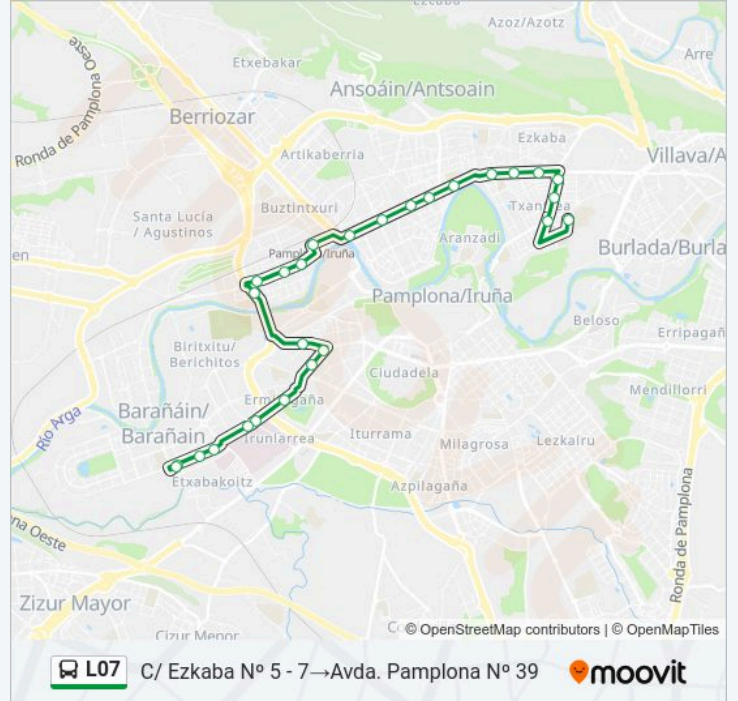

Información de la línea L07 de autobús

Dirección: C/ Ezkaba N° 5 - 7 → Avda. Pamplona N° 39

Paradas: 27

Duración del viaje: 42 min

Resumen de la línea:

Avda. Bayona Nº 30

Avda. Bayona Nº 40

Avda. Barañáin Nº 52

Avda. Barañáin (Frente Hospital Virgen Del Camino)

Avda. Barañáin (Frente Consultas Externas)

Barañáin Avda. Pamplona (Pza. Tilos)

Barañáin Avda. Pamplona (Pza. Sauces)

Barañáin Avda. Pamplona (Frente Nº 39)

Avda. Pamplona Nº 39

Sentido: Avda. Pamplona Nº 39→Burlada C/ Ezkababide (Frente Nº 4)

29 paradas

[VER HORARIO DE LA LÍNEA](#)

Avda. Pamplona Nº 39

Avda. Pamplona Nº 23

Avda. Pamplona Nº 1

Avda. Barañáin (Consultas Externas)