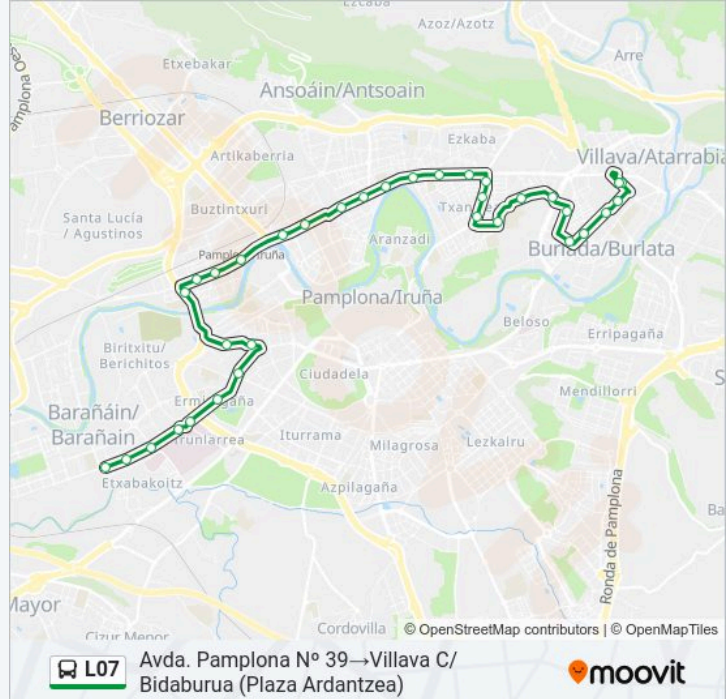

Burlada C/ Ronda De Las Ventas Nº 17

Burlada C/ Ezkababide (Frente Nº 4)

Burlada C/ Mayor Nº 36

Burlada C/ Mayor Nº 70

Villava C/ Serapio Huici Nº 11

Villava C/ Bidaburua Nº 4

Villava C/ Bidaburua (Plaza Ardantzea)

Sentido: Avda. Barañáin (Parque Yamaguchi)→Villava C/ Bidaburua (Plaza Ardantzea)

29 paradas

[VER HORARIO DE LA LÍNEA](#)

Avda. Barañáin (Parque Yamaguchi)

Avda. Bayona (Avda. Sancho El Fuerte)

C/ Monasterio De Velate (Pza. Monasterio De Azuelo)