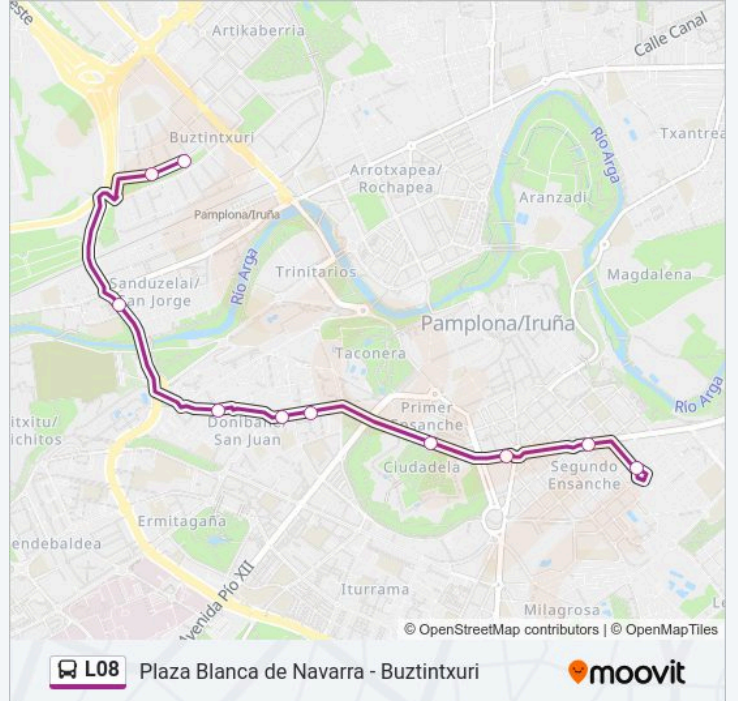

Paseo Santa Lucía (C/ Ventura Rodríguez N° 110)

Avda. Navarra N° 3

C/ Monasterio De La Oliva N° 25

Avda. Bayona (Pza. Obispo Irurita)

Avda. Bayona N° 5

Avda. Del Ejército (Ciudadela)

Avda. Conde Oliveto N° 3

### Horario de la línea L08 de autobús

Paseo Santa Lucía (C/ Ventura Rodríguez N° 75)→C/ Olite N° 25 - 27 Horario de ruta:

lunes	06:38-22:25
martes	06:38-22:25
miércoles	06:38-22:25
jueves	06:38-22:25
viernes	06:38-22:25
sábado	06:40-22:20
domingo	07:00-22:25

### Información de la línea L08 de autobús

**Dirección:** Paseo Santa Lucía (C/ Ventura Rodríguez N° 75)→C/ Olite N° 25 - 27

**Paradas:** 10

**Duración del viaje:** 29 min

**Resumen de la línea:**

**Sentido: C/ Olite Nº 25 - 27 → Paseo Santa Lucía (C/ Ventura Rodríguez Nº 75)**

11 paradas

[VER HORARIO DE LA LÍNEA](#)

C/ Olite Nº 25 - 27

Pza. De Las Merindades Nº 1-2

Paseo Sarasate (Monumento Fueros)

C/ Navas De Tolosa (Hotel Tres Reyes)

Avda. Bayona Nº 4

C/ Monasterio De Velate (Pza. Monasterio De Azuelo)