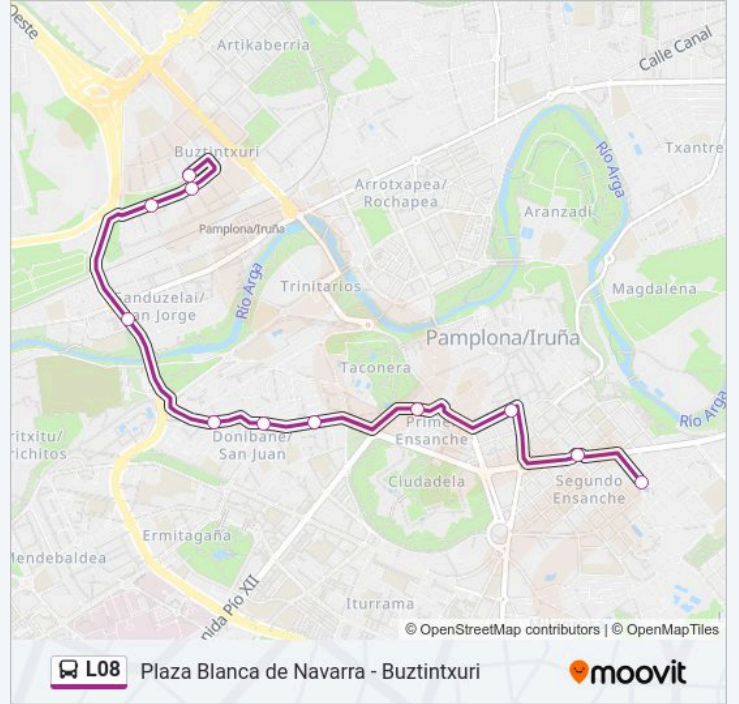

11 paradas

[VER HORARIO DE LA LÍNEA](#)

C/ Olite Nº 25 - 27

Pza. De Las Merindades Nº 1-2

Paseo Sarasate (Monumento Fueros)

C/ Navas De Tolosa (Hotel Tres Reyes)

Avda. Bayona Nº 4

C/ Monasterio De Velate (Pza. Monasterio De Azuelo)

C/ Monasterio De La Oliva (C/ Asunción)

Avda. Navarra (C/ Dr. Juaristi)

Paseo Santa Lucía Nº 105

Paseo Santa Lucía Nº 47

Paseo Santa Lucía (C/ Ventura Rodríguez Nº 75)

### Horario de la línea L08 de autobús

C/ Olite Nº 25 - 27 → Paseo Santa Lucía (C/ Ventura Rodríguez Nº 75) Horario de ruta:

lunes	07:00-22:20
martes	07:00-22:20
miércoles	07:00-22:20
jueves	07:00-22:20
viernes	07:00-22:20
sábado	06:55-22:35
domingo	07:00-22:25

### Información de la línea L08 de autobús

**Dirección:** C/ Olite Nº 25 - 27 → Paseo Santa Lucía (C/ Ventura Rodríguez Nº 75)

**Paradas:** 11

**Duración del viaje:** 28 min

**Resumen de la línea:**

Los horarios y mapas de la línea L08 de autobús están disponibles en un PDF en [moovitapp.com](https://moovitapp.com). Utiliza Moovit App para ver los horarios de los autobuses en vivo, el horario del tren o el horario del metro y las indicaciones paso a paso para todo el transporte público en Bilbao.