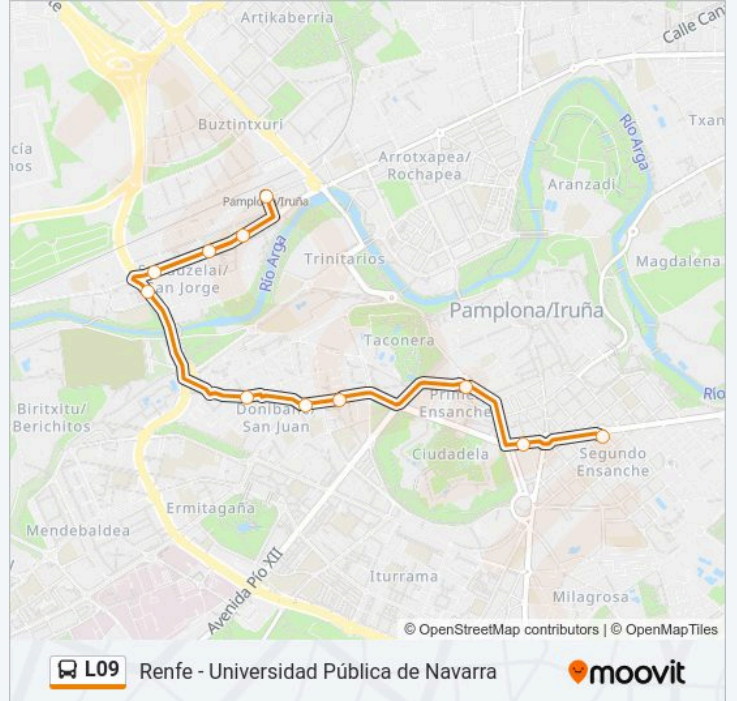

Horario de ruta:

lunes	22:24 - 22:48
martes	22:24 - 22:48
miércoles	22:24 - 22:48
jueves	22:24 - 22:48
viernes	22:24 - 22:48
sábado	22:30
domingo	22:30 - 22:50

Información de la línea L09 de autobús

Dirección: Estación Renfe→Pza. De Las Merindades N° 3

Paradas: 11

Duración del viaje: 20 min

Resumen de la línea:

Sentido: Estación Renfe → Pza. De La Libertad Nº 4

13 paradas

[VER HORARIO DE LA LÍNEA](#)

Estación Renfe

Avda. San Jorge (C/ Dr. Fleming)