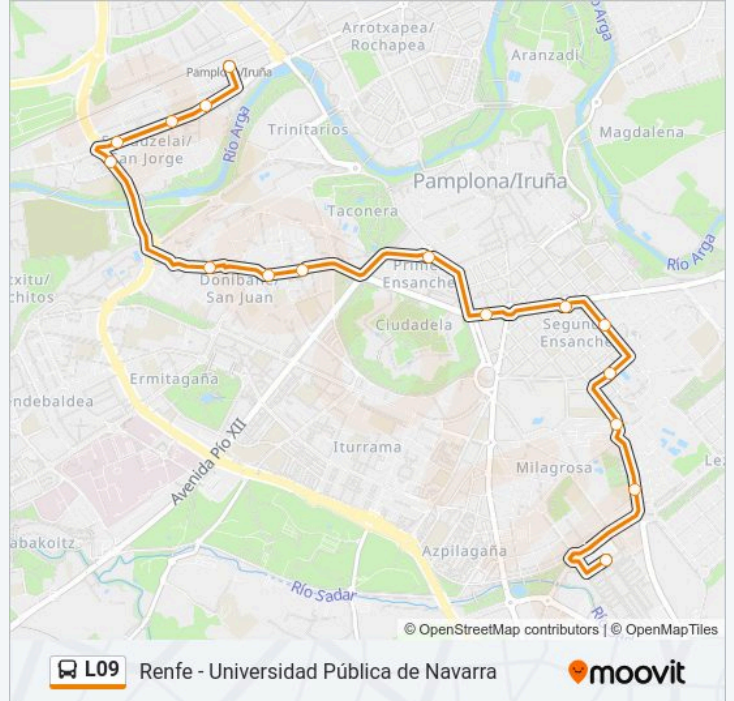

Información de la línea L09 de autobús

Dirección: Estación Renfe→Universidad Pública De Navarra

Paradas: 16

Duración del viaje: 38 min

Resumen de la línea:

Sentido: Estación Renfe→Pza. De Las Merindades N° 3