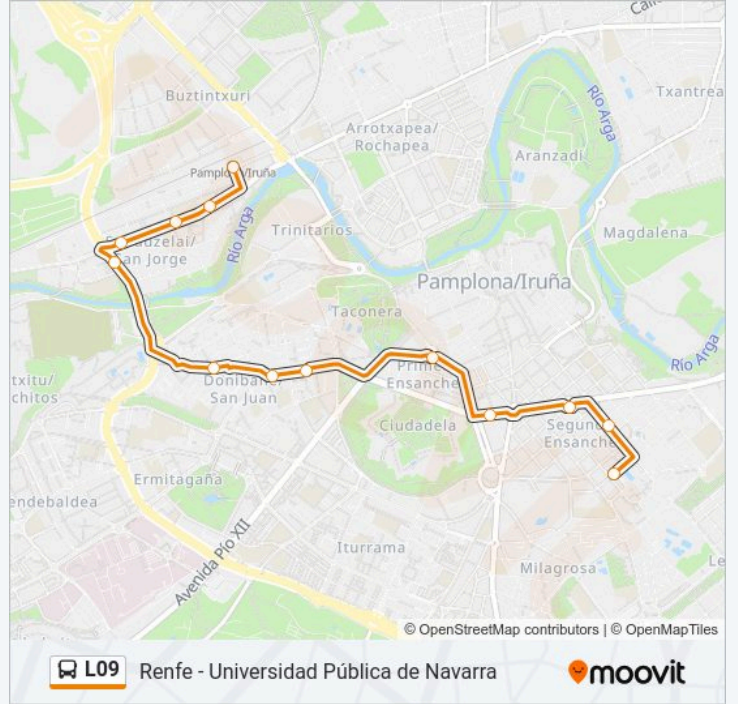

Pza. De Las Merindades Nº 3

C/ Amaya Nº 22

Pza. De La Libertad Nº 4

Horario de la línea L09 de autobús

Estación Renfe → Pza. De La Libertad Nº 4 Horario de ruta:

lunes	Sin Servicio
martes	Sin Servicio
miércoles	Sin Servicio
jueves	Sin Servicio
viernes	06:50 - 22:10
sábado	06:50 - 22:10
domingo	06:50 - 22:10

Información de la línea L09 de autobús

Dirección: Estación Renfe → Pza. De La Libertad Nº 4

Paradas: 13

Duración del viaje: 25 min

Resumen de la línea:

Los horarios y mapas de la línea L09 de autobús están disponibles en un PDF en moovitapp.com. Utiliza Moovit App para ver los horarios de los autobuses en vivo, el horario del tren o el horario del metro y las indicaciones paso a paso para todo el transporte público en Bilbao.