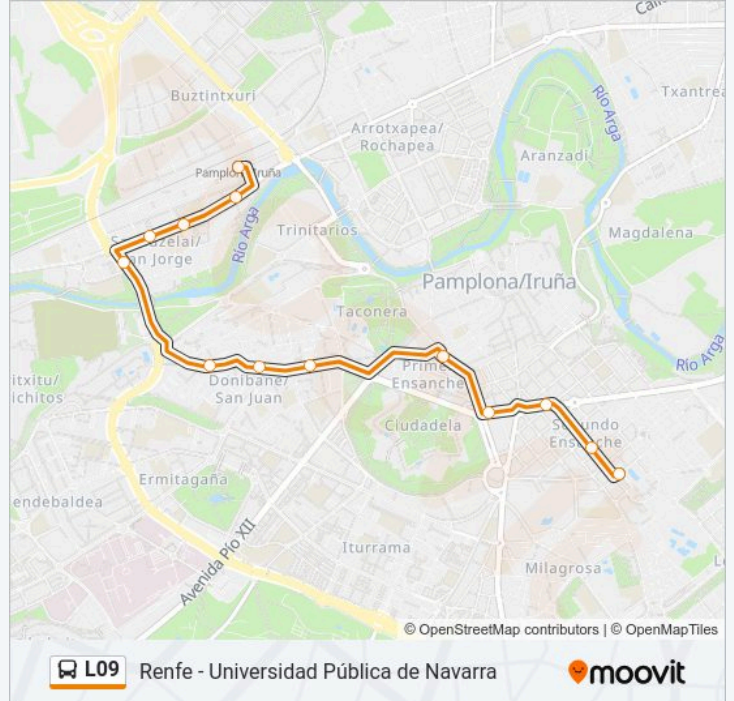

Usa la aplicación Moovit para encontrar la parada de la línea L09 de autobús más cercana y descubre cuándo llega la próxima línea L09 de autobús

Sentido: Pza. De La Libertad Nº 4→Estación Renfe

13 paradas

[VER HORARIO DE LA LÍNEA](#)

Pza. De La Libertad Nº 4

C/ Paulino Caballero Nº 39

Avda. Baja Navarra Nº 9

Avda. Conde Oliveto Nº 4

C/ Navas De Tolosa (C/ San Anton)

Avda. Bayona Nº 4

C/ Monasterio De Velate (Pza. Monasterio De Azuelo)

C/ Monasterio De La Oliva (C/ Asunción)

Avda. Navarra (C/ Dr. Juaristi)

Avda. San Jorge Nº 71

Avda. San Jorge (Centro De Salud)

Avda. San Jorge (Frente Nº 10)

Estación Renfe

Horario de la línea L09 de autobús

Información de la línea L09 de autobús**Dirección:** Pza. De La Libertad Nº 4→Estación Renfe**Paradas:** 13**Duración del viaje:** 35 min**Resumen de la línea:**

Sentido: C/ Navas De Tolosa (C/ San Anton)→Estación Renfe