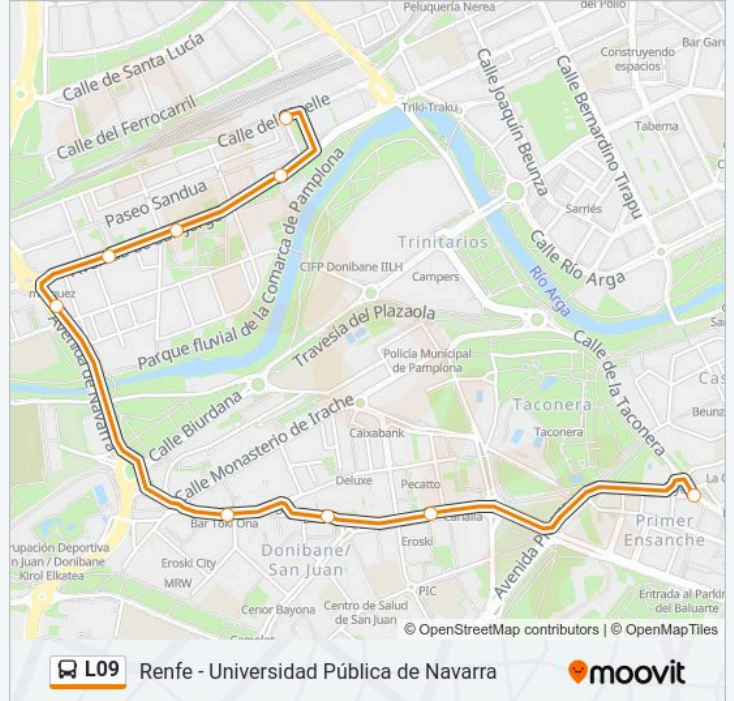

9 paradas

[VER HORARIO DE LA LÍNEA](#)

C/ Navas De Tolosa (C/ San Anton)

Avda. Bayona Nº 4

C/ Monasterio De Velate (Pza. Monasterio De Azuelo)

C/ Monasterio De La Oliva (C/ Asunción)

Avda. Navarra (C/ Dr. Juaristi)

Avda. San Jorge Nº 71

Avda. San Jorge (Centro De Salud)

Avda. San Jorge (Frente Nº 10)

Estación Renfe

Horario de la línea L09 de autobús

C/ Navas De Tolosa (C/ San Anton)→Estación Renfe

Horario de ruta:

lunes	06:48
martes	06:48
miércoles	06:48
jueves	06:48
viernes	06:48
sábado	Sin Servicio
domingo	Sin Servicio

Información de la línea L09 de autobús

Dirección: C/ Navas De Tolosa (C/ San Anton)→Estación Renfe

Paradas: 9

Duración del viaje: 24 min

Resumen de la línea:

Sentido: Universidad Pública De Navarra→Estación Renfe

16 paradas

[VER HORARIO DE LA LÍNEA](#)

- Universidad Pública De Navarra
- Rot. C/ Tajonar (C/ Cataluña)
- C/ Tajonar Nº 3
- C/ Aoiz Nº 37
- C/ Paulino Caballero Nº 39
- Avda. Baja Navarra Nº 9
- Avda. Conde Oliveto Nº 4
- C/ Navas De Tolosa (C/ San Anton)
- Avda. Bayona Nº 4
- C/ Monasterio De Velate (Pza. Monasterio De Azuelo)
- C/ Monasterio De La Oliva (C/ Asunción)
- Avda. Navarra (C/ Dr. Juaristi)
- Avda. San Jorge Nº 71
- Avda. San Jorge (Centro De Salud)
- Avda. San Jorge (Frente Nº 10)
- Estación Renfe