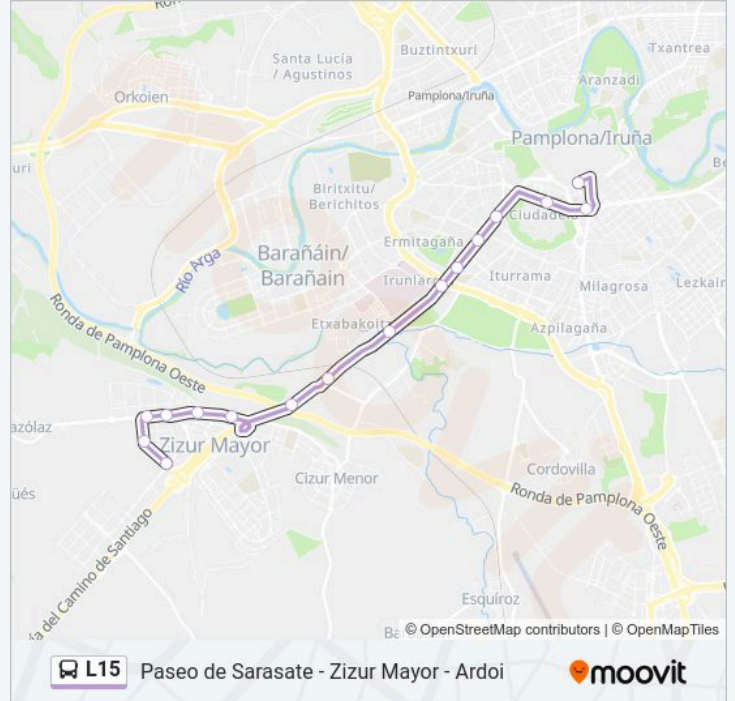

16 paradas

[VER HORARIO DE LA LÍNEA](#)

Zizur Mayor C/ Saguesgaña (Rot. Arrobia)
Zizur Mayor C/ Saguesgaña (C/ Mindegi)
Zizur Mayor Avda. Belascoáin (C/ Saguesgaña)
Zizur Mayor Avda. Belascoáin N° 73
Zizur Mayor Avda. Belascoáin (C/ Ardoi)
Zizur Mayor Avda. Belascoáin (Pza. Artzarapea)
Zizur Mayor Avda. Estella (Frente N° 18)
Avda. Aróstegui (Frente N° 34)
Avda. Aróstegui N° 7
Avda. Pío XII (Frente Clínica Universidad De Nav.)
Avda. Pío XII N° 41
Avda. Pío XII N° 15-17
Avda. Pío XII N° 7
Avda. Del Ejército (Ciudadela)
Avda. Conde Oliveto N° 3
Paseo Sarasate (Correos)

Horario de la línea L15 de autobús

Zizur Mayor C/ Saguesgaña (Rot. Arrobia)→Paseo Sarasate (Correos) Horario de ruta:

lunes	06:30-22:30
martes	06:30-22:30
miércoles	06:30-22:30
jueves	06:30-22:30
viernes	06:30-22:30
sábado	06:30-22:30
domingo	06:30-22:30

Información de la línea L15 de autobús

Dirección: Zizur Mayor C/ Saguesgaña (Rot. Arrobia)→Paseo Sarasate (Correos)

Paradas: 16

Duración del viaje: 30 min

Resumen de la línea:

Sentido: Urb. Z. Mayor Ronda San Cristóbal (Rot. Salida)→Paseo Sarasate (Correos)

Información de la línea L15 de autobús

Dirección: Urb. Z. Mayor Ronda San Cristóbal (Rot. Salida)→Paseo Sarasate (Correos)

Paradas: 17

Duración del viaje: 33 min

Resumen de la línea:

Sentido: Paseo Sarasate (Correos)→Urb. Z. Mayor Ronda San Cristóbal (Rot. Salida)