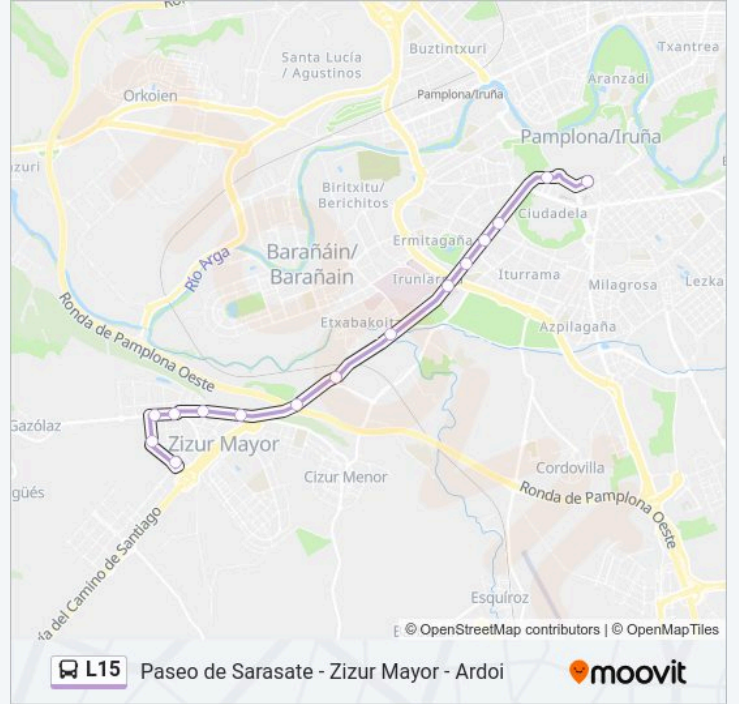

Información de la línea L15 de autobús

Dirección: Urb. Z. Mayor Ronda San Cristóbal (Rot. Salida)→Paseo Sarasate (Correos)

Paradas: 17

Duración del viaje: 33 min

Resumen de la línea:

Sentido: Paseo Sarasate (Correos)→Urb. Z. Mayor Ronda San Cristóbal (Rot. Salida)

Información de la línea L15 de autobús

Dirección: Paseo Sarasate (Correos)→Urb. Z. Mayor Ronda San Cristóbal (Rot. Salida)

Paradas: 16

Duración del viaje: 27 min

Resumen de la línea:

Sentido: Paseo Sarasate (Correos)→Zizur Mayor C/ Saguesgaña (Rot. Arrobia)

Horario de la línea L15 de autobús

Paseo Sarasate (Correos)→Zizur Mayor C/ Saguesgaña (Rot. Arrobia) Horario de ruta:

lunes	06:40-22:20
martes	06:40-22:20
miércoles	06:40-22:20
jueves	06:40-22:20
viernes	06:40-22:20
sábado	07:00-22:30
domingo	07:00-22:30

Información de la línea L15 de autobús

Dirección: Paseo Sarasate (Correos)→Zizur Mayor C/ Saguesgaña (Rot. Arrobia)

Paradas: 15

Duración del viaje: 30 min

Resumen de la línea:

Los horarios y mapas de la línea L15 de autobús están disponibles en un PDF en moovitapp.com. Utiliza Moovit App para ver los horarios de los autobuses en vivo, el horario del tren o el horario del metro y las indicaciones paso a paso para todo el transporte público en Bilbao.