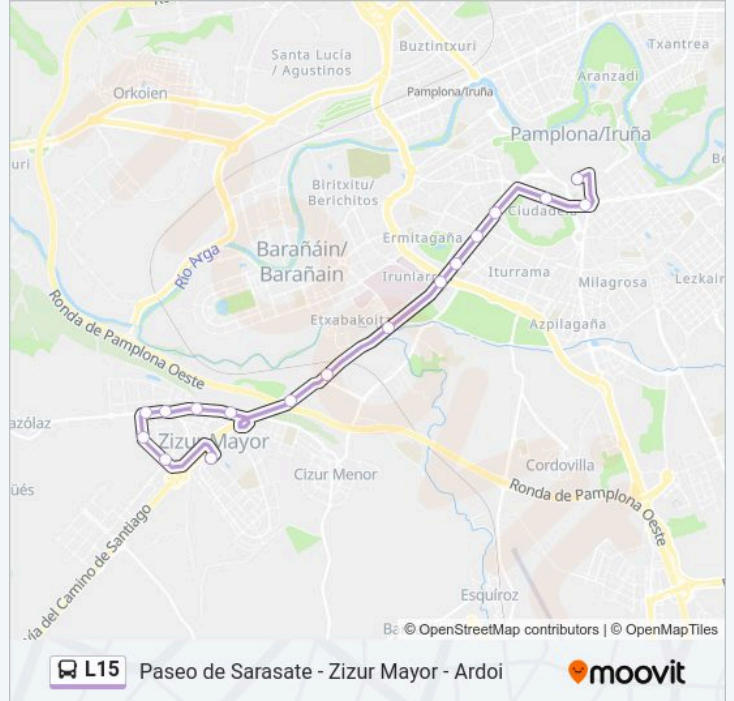

Información de la línea L15 de autobús

Dirección: Zizur Mayor C/ Saguesgaña (Rot. Arrobia)→Paseo Sarasate (Correos)

Paradas: 16

Duración del viaje: 30 min

Resumen de la línea:

Sentido: Urb. Z. Mayor Ronda San Cristóbal (Rot. Salida)→Paseo Sarasate (Correos)

Horario de la línea L15 de autobús

Urb. Z. Mayor Ronda San Cristóbal (Rot. Salida)→Paseo Sarasate (Correos) Horario de ruta:

lunes	06:47-21:47
martes	06:47-21:47
miércoles	06:47-21:47
jueves	06:47-21:47
viernes	06:47-21:47
sábado	06:57-21:57
domingo	06:57-21:57

Información de la línea L15 de autobús

Dirección: Urb. Z. Mayor Ronda San Cristóbal (Rot. Salida)→Paseo Sarasate (Correos)

Paradas: 17

Duración del viaje: 33 min

Resumen de la línea:

Sentido: Paseo Sarasate (Correos)→Urb. Z. Mayor Ronda San Cristóbal (Rot. Salida)

Información de la línea L15 de autobús

Dirección: Paseo Sarasate (Correos)→Urb. Z. Mayor Ronda San Cristóbal (Rot. Salida)

Paradas: 16

Duración del viaje: 27 min

Resumen de la línea:

Sentido: Paseo Sarasate (Correos)→Zizur Mayor C/ Saguesgaña (Rot. Arrobia)