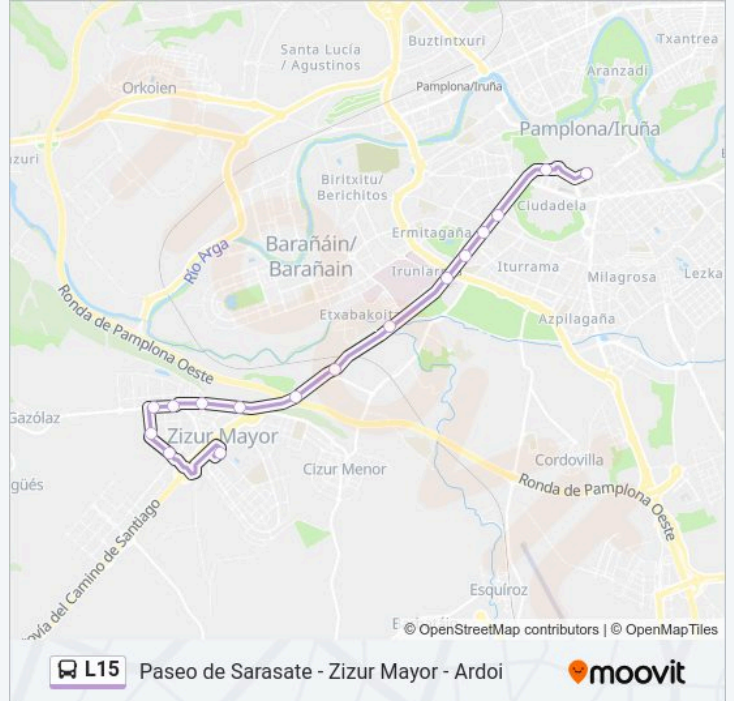

Información de la línea L15 de autobús

Dirección: Urb. Z. Mayor Ronda San Cristóbal (Rot. Salida)→Paseo Sarasate (Correos)

Paradas: 17

Duración del viaje: 33 min

Resumen de la línea:

Sentido: Paseo Sarasate (Correos)→Urb. Z. Mayor Ronda San Cristóbal (Rot. Salida)

16 paradas

[VER HORARIO DE LA LÍNEA](#)

- Paseo Sarasate (Correos)
- C/ Navas De Tolosa (Hotel Tres Reyes)
- Avda. Pío XII (C/ Monasterio De Urdax)
- Avda. Pío XII Nº 18
- Avda. Pío XII Nº 28
- Avda. Pío XII (Clínica Universidad De Navarra)
- Avda. Aróstegui (Puente Etxabakoitz)
- Avda. Aróstegui Nº 34
- Zizur Mayor Avda. Estella Nº 18
- Zizur Mayor Avda. Belascoáin Nº 2
- Zizur Mayor Avda. Belascoáin Nº 30
- Zizur Mayor Avda. Belascoáin (Frente Nº 73)
- Zizur Mayor Avda. Belascoáin (C/ Saguesgaña)
- Zizur Mayor C/ Saguesgaña (Rot. Ikortebidea)
- Zizur Mayor C/ Sagüesgaña (C/ Arrobia)
- Urb. Z. Mayor Ronda San Cristóbal (Rot. Salida)

Horario de la línea L15 de autobús

Paseo Sarasate (Correos)→Urb. Z. Mayor Ronda San Cristóbal (Rot. Salida) Horario de ruta:

lunes	07:20-21:20
martes	07:20-21:20
miércoles	07:20-21:20
jueves	07:20-21:20
viernes	07:20-21:20
sábado	06:30-21:30
domingo	06:30-21:30

Información de la línea L15 de autobús

Dirección: Paseo Sarasate (Correos)→Urb. Z. Mayor Ronda San Cristóbal (Rot. Salida)

Paradas: 16

Duración del viaje: 27 min

Resumen de la línea:

Sentido: Paseo Sarasate (Correos)→Zizur Mayor C/ Saguesgaña (Rot. Arrobia)