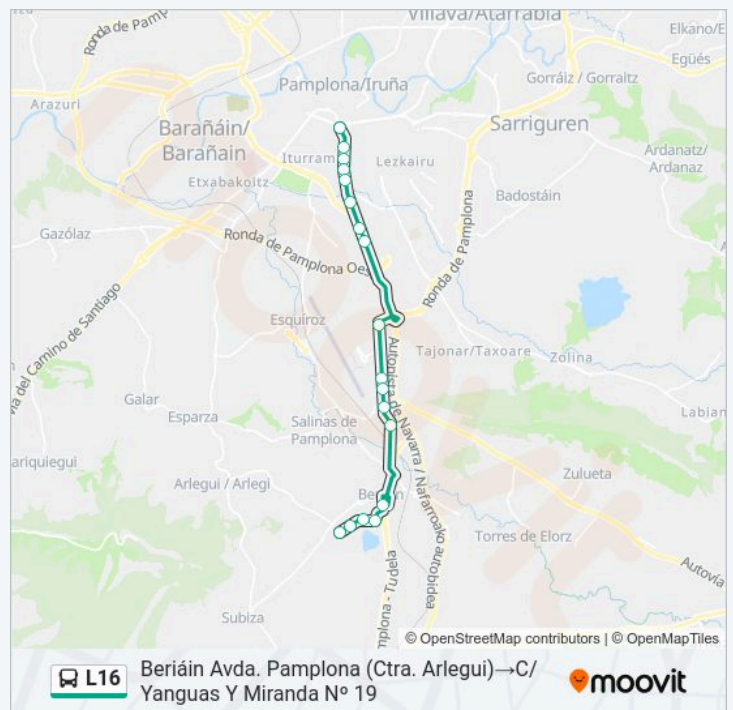

Avda. Zaragoza Nº 25

C/ Yanguas Y Miranda Nº 19

Duración del viaje: 31 min
Resumen de la línea:

Sentido: Berriain Pza. Larre (C/ Miravalles)→Aizoain Avda. Gipuzkoa (Frente Cuartel)

27 paradas

[VER HORARIO DE LA LÍNEA](#)