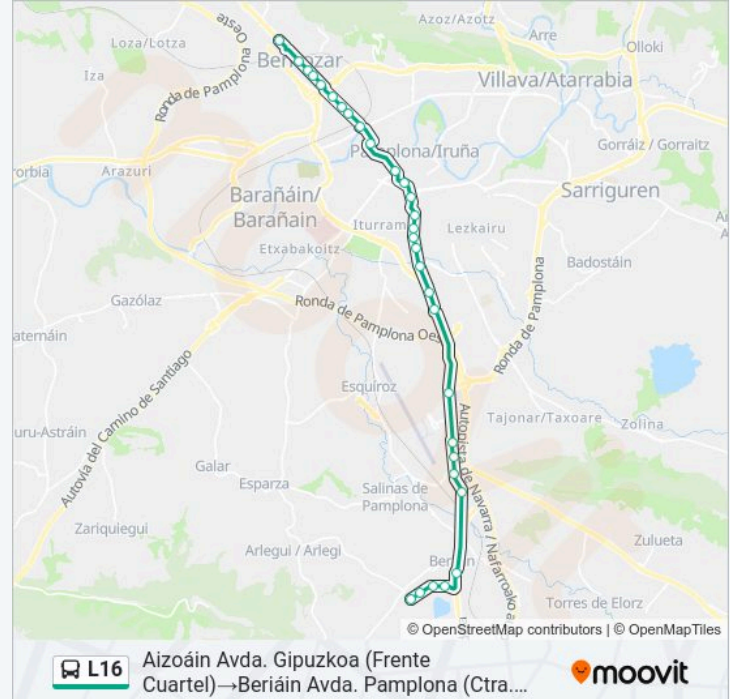

Pamplona/Iruña. Estación Bus. Yanguas Y Miranda 2

Avda. Zaragoza (Frente Nº 25)

Avda. Zaragoza Nº 32

Avda. Zaragoza Nº 56-58

Avda. Zaragoza Nº 72

Avda. Zaragoza (Frente Nº93)

Cordovilla Ctra. Zaragoza (Frente Nº 23)

Cordovilla Ctra Zaragoza (Rot. Pol. Cordovilla)

Rotonda Polígono Noáin-Esquíroz

Noáin C/Real Nº 61

Noáin C/ Real Nº 33

Noáin C/ Real (Frente Nº 22)

Noáin C/ Real (Frente C/ Concejo Torres De Elorz)

Beriáin Pza. Larre (Ctra. Zaragoza)

Beriáin Avda. Pamplona Nº 12a

Beriáin Avda. Pamplona Nº 18 N

Beriáin Avda. Pamplona (Frente Nº 3)

Beriáin Avda. Pamplona (Ctra. Arlegui)

Sentido: Aizoáin Avda. Gipuzkoa (Frente Cuartel)→Berriáin Pza. Larre (C/ Miravalles)