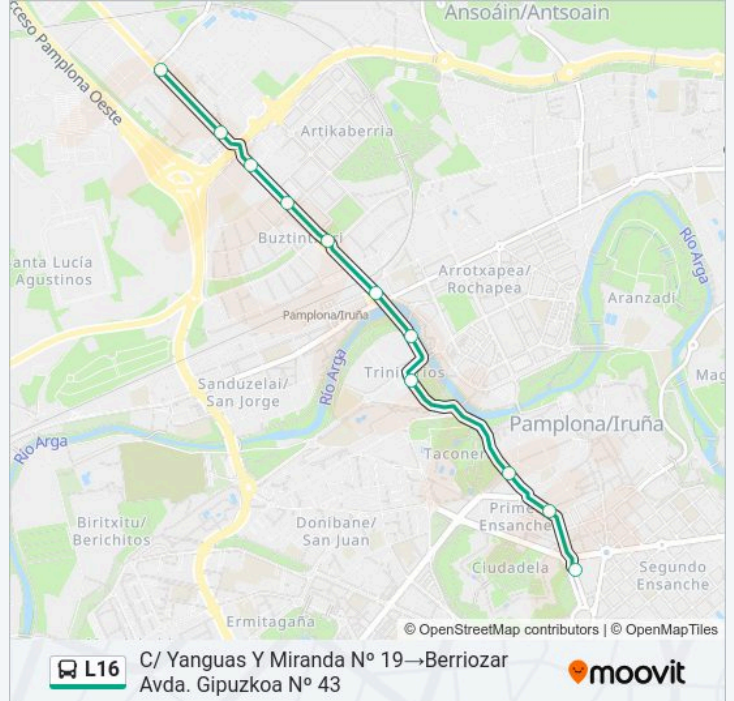

Sentido: C/ Yanguas Y Miranda (Estación De Autobuses)→Berriáin Avda. Pamplona (Ctra. Arlegui)

18 paradas

[VER HORARIO DE LA LÍNEA](#)

- Pamplona/Iruña. Estación Bus. Yanguas Y Miranda 2
- Avda. Zaragoza (Frente Nº 25)
- Avda. Zaragoza Nº 32
- Avda. Zaragoza Nº 56-58
- Avda. Zaragoza Nº 72
- Avda. Zaragoza (Frente Nº93)
- Cordovilla Ctra. Zaragoza (Frente Nº 23)
- Cordovilla Ctra Zaragoza (Rot. Pol. Cordovilla)
- Rotonda Polígono Noáin-Esquíroz
- Noáin C/Real Nº 61
- Noáin C/ Real Nº 33
- Noáin C/ Real (Frente Nº 22)
- Noáin C/ Real (Frente C/ Concejo Torres De Elorz)
- Berriáin Pza. Larre (Ctra. Zaragoza)
- Berriáin Avda. Pamplona Nº 12a
- Berriáin Avda. Pamplona Nº 18 N

Horario de la línea L16 de autobús

C/ Yanguas Y Miranda (Estación De Autobuses)→Berriáin Avda. Pamplona (Ctra. Arlegui)
Horario de ruta:

domingo	06:38
lunes	06:34
martes	06:34
miércoles	06:34
jueves	06:34
viernes	06:35
sábado	06:35

Información de la línea L16 de autobús

Dirección: C/ Yanguas Y Miranda (Estación De Autobuses)→Berriáin Avda. Pamplona (Ctra. Arlegui)

Paradas: 18

Duración del viaje: 25 min

Resumen de la línea: