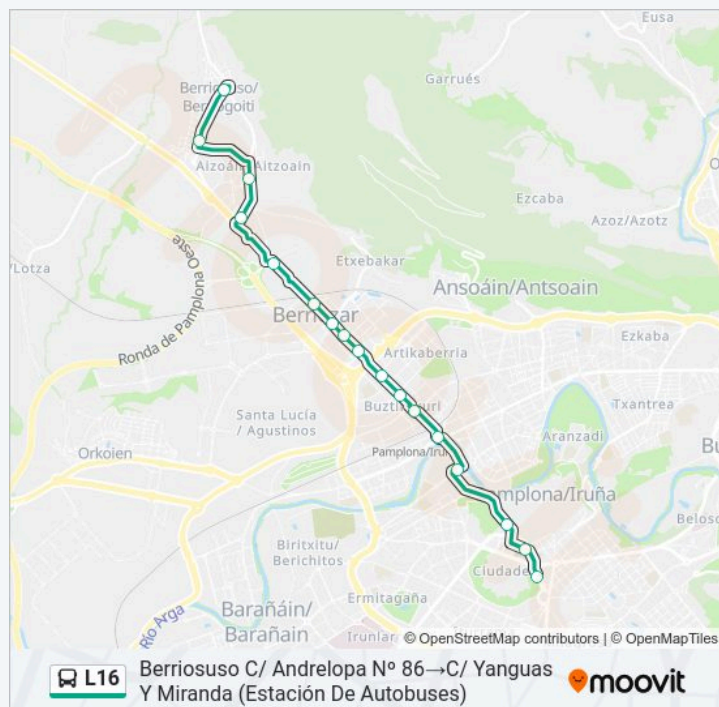

C/ Taconera (Bosquecillo)

C/ Padre Moret (Baluarte)

Pamplona/Iruña. Estación Bus. Yanguas Y
Miranda 2

Paradas: 17

Duración del viaje: 24 min

Resumen de la línea:

**Sentido: Berriozar Avda. Gipuzkoa Nº 36→C/
Yanguas Y Miranda (Estación De Autobuses)**