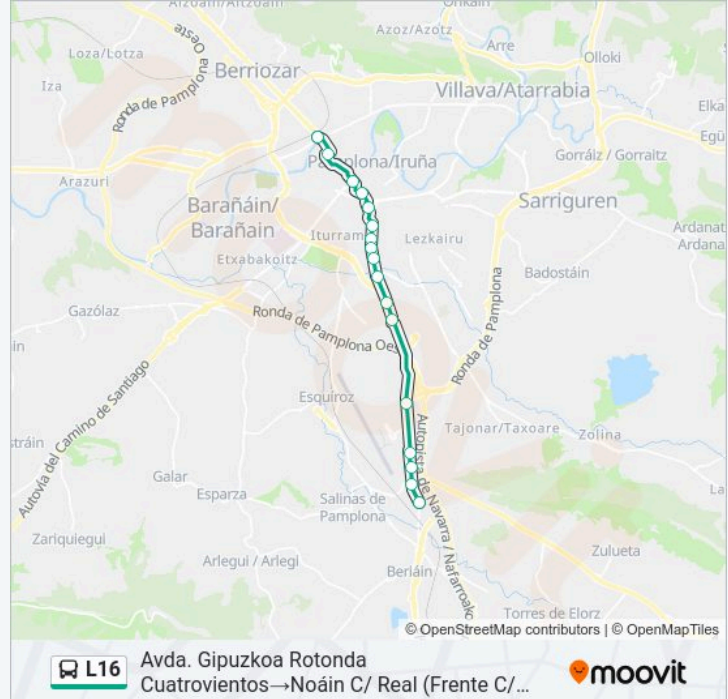

Noáin C/Real N° 61

Noáin C/ Real N° 33

Noáin C/ Real (Frente N° 22)

Noáin C/ Real (Frente C/ Concejo Torres De Elorz)

Sentido: Beriáin Avda. Pamplona (Ctra. Arlegui)→Aizoáin Avda. Gipuzkoa (Frente Cuartel)

31 paradas

[VER HORARIO DE LA LÍNEA](#)

Beriáin Avda. Pamplona (Ctra. Arlegui)

Beriáin Avda. Pamplona N° 3

Beriáin Avda. Pamplona (Frente N° 18 N)

Beriáin Avda. Pamplona (Pol. Ind. Morea Norte)

Beriáin Pza. Larre (C/ Miravalles)

Noáin C/ Real (C/ Concejo Torres De Elorz)

Noáin C/ Real N° 22

Noáin C/ Real N° 60

Noáin C/ Real (Merindad De Tudela)

Polígono Talluntxe

Cordovilla Ctra Zaragoza (Rot. F/Pol. Cordovilla)

Cordovilla Ctra. Zaragoza N° 23

Avda. Zaragoza N° 101

Avda. Zaragoza (Frente N° 72)

Avda. Zaragoza N° 61

Avda. Zaragoza N° 45-47

Avda. Zaragoza N° 25

C/ Yanguas Y Miranda N° 19

Horario de la línea L16 de autobús

Beriáin Avda. Pamplona (Ctra. Arlegui)→Aizoáin Avda. Gipuzkoa (Frente Cuartel) Horario de ruta:

domingo	07:02 - 22:02
lunes	06:22 - 21:59
martes	06:22 - 21:59
miércoles	06:22 - 21:59
jueves	06:22 - 21:59
viernes	06:45 - 21:45
sábado	06:45 - 21:45

Información de la línea L16 de autobús

Dirección: Beriáin Avda. Pamplona (Ctra. Arlegui)→Aizoáin Avda. Gipuzkoa (Frente Cuartel)

Paradas: 31

Duración del viaje: 65 min

Resumen de la línea: