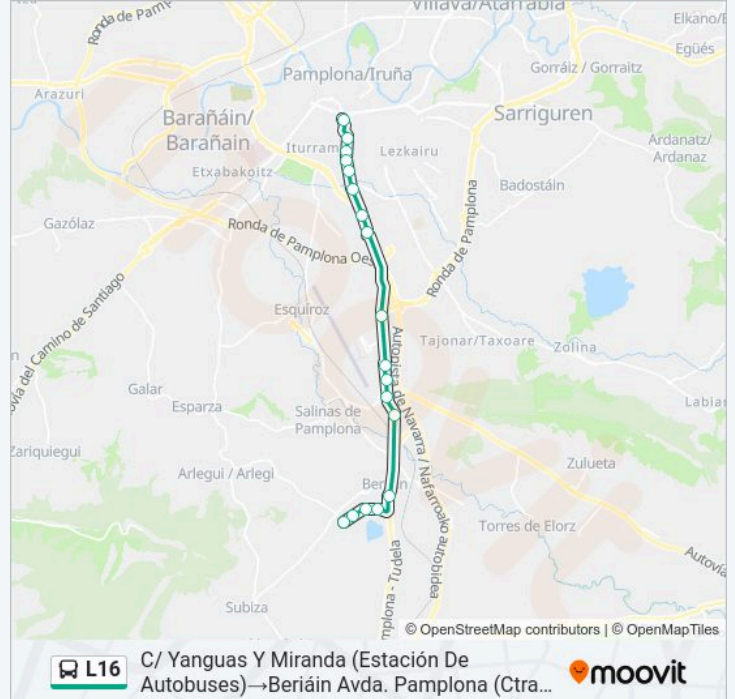

Beriáin Avda. Pamplona (Frente N° 3)

Beriáin Avda. Pamplona (Ctra. Arlegui)

Sentido: Noáin C/ Real N° 22→Avda. Zaragoza N° 25

11 paradas

[VER HORARIO DE LA LÍNEA](#)

Noáin C/ Real N° 22

Noáin C/ Real N° 60

Noáin C/ Real (Merindad De Tudela)

Polígono Talluntxe

Cordovilla Ctra Zaragoza (Rot. F/Pol. Cordovilla)

Cordovilla Ctra. Zaragoza N° 23

Avda. Zaragoza N° 101

Avda. Zaragoza (Frente N° 72)

Avda. Zaragoza N° 61

Avda. Zaragoza N° 45-47

Avda. Zaragoza N° 25

Horario de la línea L16 de autobús

Noáin C/ Real N° 22→Avda. Zaragoza N° 25 Horario de ruta:

domingo	Sin Servicio
lunes	14:16 - 14:50
martes	14:16 - 14:50
miércoles	14:16 - 14:50
jueves	14:16 - 14:50
viernes	Sin Servicio
sábado	Sin Servicio

Información de la línea L16 de autobús

Dirección: Noáin C/ Real N° 22→Avda. Zaragoza N° 25

Paradas: 11

Duración del viaje: 18 min

Resumen de la línea: