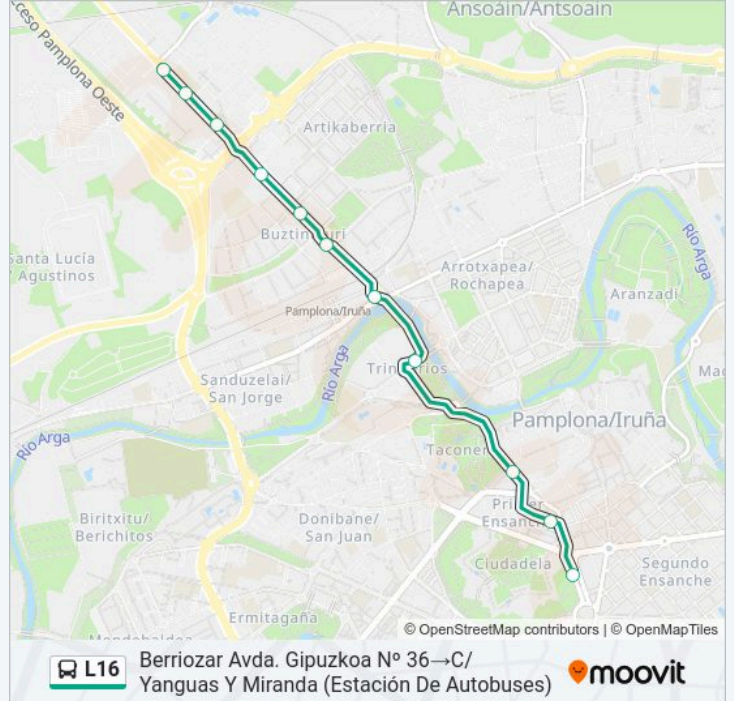

Sentido: C/ Yanguas Y Miranda N° 19→Aizoáin Avda. Gipuzkoa (Frente Cuartel)

14 paradas

[VER HORARIO DE LA LÍNEA](#)

- C/ Yanguas Y Miranda N° 19
- Paseo Sarasate (Frente Parlamento)
- C/ Taconera (Iglesia San Lorenzo)
- Avda. Gipuzkoa (Paseo Kosterapea)
- Avda. Gipuzkoa (Puente Sta. Engracia)
- Avda. Gipuzkoa Rot. Cuatrovientos N° 10
- Avda. Gipuzkoa (C/ Fco. Javier Saenz De Oiza)
- Avda. Gipuzkoa N° 40
- Avda. Gipuzkoa (Frente Refena)
- Berriozar Avda. Gipuzkoa N° 63
- Berriozar Avda. Gipuzkoa N° 43
- Berriozar Avda. Gipuzkoa (Frente N° 16)
- Aizoáin Avda. Gipuzkoa (Cuartel)
- Aizoáin Avda. Gipuzkoa (Frente Cuartel)

Horario de la línea L16 de autobús

C/ Yanguas Y Miranda N° 19→Aizoáin Avda. Gipuzkoa (Frente Cuartel) Horario de ruta:

domingo	06:30 - 06:50
lunes	06:30 - 07:55
martes	06:30 - 07:55
miércoles	06:30 - 07:55
jueves	06:30 - 07:55
viernes	06:46
sábado	06:46

Información de la línea L16 de autobús

Dirección: C/ Yanguas Y Miranda N° 19→Aizoáin Avda. Gipuzkoa (Frente Cuartel)

Paradas: 14

Duración del viaje: 30 min

Resumen de la línea: