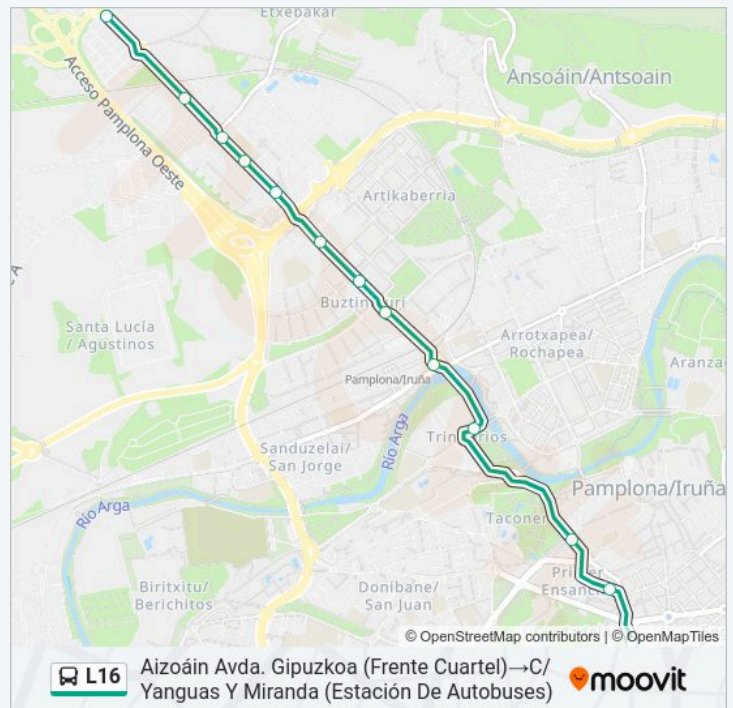

Horario de la línea L16 de autobús

Aizoáin Avda. Gipuzkoa (Frente Cuartel)→C/ Yanguas Y Miranda (Estación De Autobuses) Horario de ruta:

domingo	Sin Servicio
lunes	07:28 - 22:08
martes	07:28 - 22:08
miércoles	07:28 - 22:08
jueves	07:28 - 22:08
viernes	21:45 - 22:00
sábado	21:45 - 22:00

Información de la línea L16 de autobús

Dirección: Aizoáin Avda. Gipuzkoa (Frente Cuartel)→C/ Yanguas Y Miranda (Estación De Autobuses)

C/ Biurdana (Frente Paseo Kosterapea)

C/ Taconera (Bosquecillo)

C/ Padre Moret (Baluarte)

Pamplona/Iruña. Estación Bus. Yanguas Y
Miranda 2

Paradas: 13

Duración del viaje: 20 min

Resumen de la línea:

**Sentido: Avda. Gipuzkoa Rotonda
Cuatrovientos→Noáin C/ Real (Frente C/ Concejo
Torres De Elorz)**

17 paradas

[VER HORARIO DE LA LÍNEA](#)

Avda. Gipuzkoa Rotonda Cuatrovientos

C/ Biurdana (Frente Paseo Kosterapea)

C/ Taconera (Bosquecillo)

C/ Padre Moret (Baluarte)

Pamplona/Iruña. Estación Bus. Yanguas Y
Miranda 2