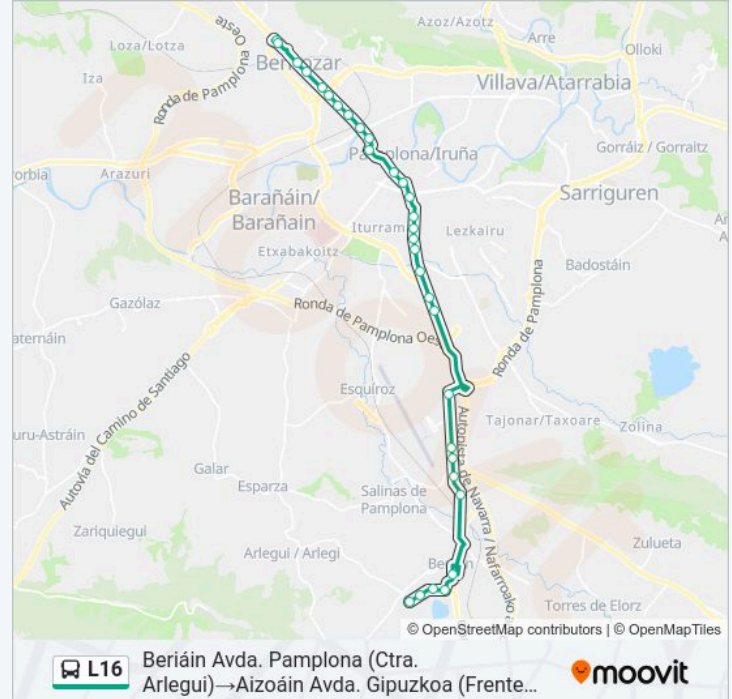

Paradas: 31

Duración del viaje: 65 min

Resumen de la línea:

Paseo Sarasate (Frente Parlamento)

C/ Taconera (Iglesia San Lorenzo)

Avda. Gipuzkoa (Paseo Kosterapea)

Avda. Gipuzkoa (Puente Sta. Engracia)

Avda. Gipuzkoa Rot. Cuatrovientos N° 10

Avda. Gipuzkoa (C/ Fco. Javier Saenz De Oiza)

Avda. Gipuzkoa N° 40

Avda. Gipuzkoa (Frente Refena)

Berriozar Avda. Gipuzkoa N° 63

Berriozar Avda. Gipuzkoa N° 43

Berriozar Avda. Gipuzkoa (Frente N° 16)

Aizoáin Avda. Gipuzkoa (Cuartel)

Aizoáin Avda. Gipuzkoa (Frente Cuartel)

Sentido: Berriáin Avda. Pamplona (Ctra. Arlegui)→Berriosuso C/ Andrelopa N° 86

34 paradas

[VER HORARIO DE LA LÍNEA](#)

Berriáin Avda. Pamplona (Ctra. Arlegui)

Berriáin Avda. Pamplona N° 3