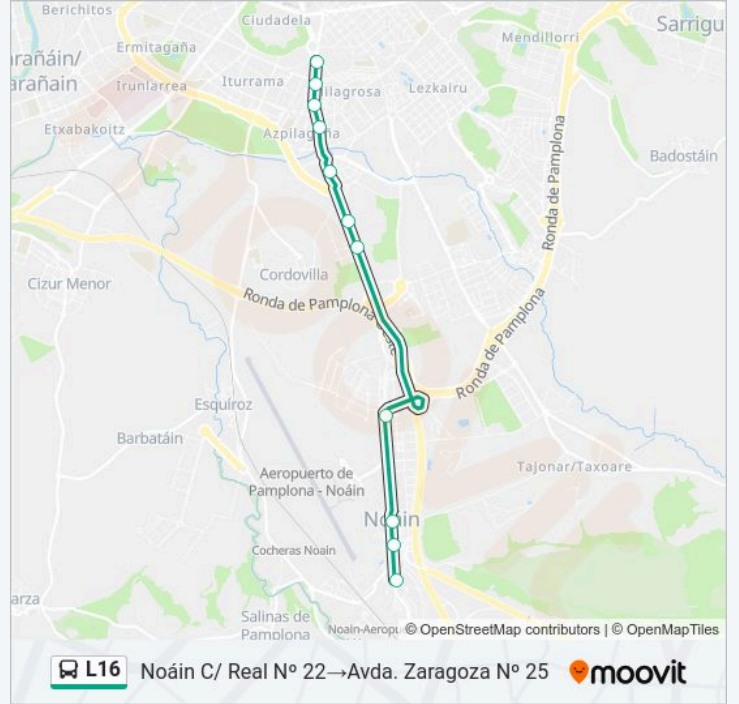

Información de la línea L16 de autobús

Dirección: Noáin C/ Real N° 22→Avda. Zaragoza N° 25

Paradas: 11

Duración del viaje: 18 min

Resumen de la línea:

Los horarios y mapas de la línea L16 de autobús están disponibles en un PDF en moovitapp.com. Utiliza Moovit App para ver los horarios de los autobuses en vivo, el horario del tren o el horario del metro y las indicaciones paso a paso para todo el transporte público en Bilbao.