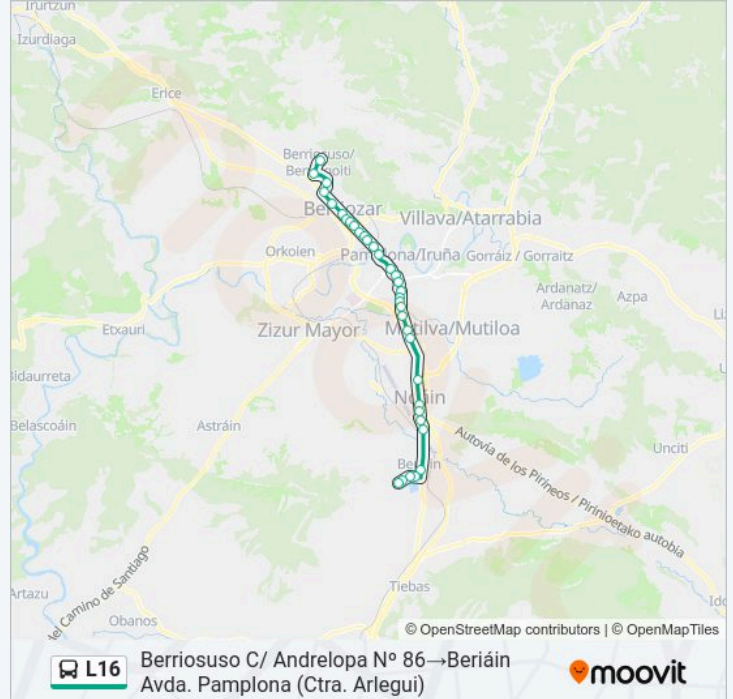

Avda. Zaragoza (Frente Nº 25)

Avda. Zaragoza Nº 32

Avda. Zaragoza Nº 56-58

Avda. Zaragoza Nº 72

Avda. Zaragoza (Frente Nº93)

Cordovilla Ctra. Zaragoza (Frente Nº 23)

Cordovilla Ctra Zaragoza (Rot. Pol. Cordovilla)

Rotonda Polígono Noáin-Esquíroz

Noáin C/Real Nº 61

Noáin C/ Real Nº 33

Noáin C/ Real (Frente Nº 22)

Noáin C/ Real (Frente C/ Concejo Torres De Elorz)

Beriáin Pza. Larre (Ctra. Zaragoza)

Beriáin Avda. Pamplona Nº 12a

Beriáin Avda. Pamplona Nº 18 N

Beriáin Avda. Pamplona (Frente Nº 3)

Beriáin Avda. Pamplona (Ctra. Arlegui)

Sentido: Berriosuso C/ Andrelopa Nº 86→Beriáin Pza. Larre (C/ Miravalles)

30 paradas

[VER HORARIO DE LA LÍNEA](#)

Berriosuso C/ Andrelopa Nº 86

Berrioplano C/ Andrelopa Nº 9

Aizoáin C/ Santa Agueda Nº 29

Aizoáin C/ Santa Agueda (Pol. Ind. Plazaola)

Aizoáin Avda. Gipuzkoa (Frente Cuartel)

Berriozar Avda. Gipuzkoa Nº 16

Berriozar Avda. Gipuzkoa Nº 36

Berriozar Avda Gipuzkoa Nº 56

Berriozar Avda. Gipuzkoa (Frente Nº 61)

Avda. Gipuzkoa (Refena)

Avda. Gipuzkoa (C/ Ventura Rodríguez)

Horario de la línea L16 de autobús

Berriosuso C/ Andrelopa Nº 86→Beriáin Pza. Larre (C/ Miravalles) Horario de ruta:

domingo	06:35 - 21:35
lunes	06:47 - 20:46
martes	06:47 - 20:46
miércoles	06:47 - 20:46
jueves	06:47 - 20:46
viernes	07:24 - 21:24
sábado	07:24 - 21:24

Información de la línea L16 de autobús

Dirección: Berriosuso C/ Andrelopa Nº 86→Beriáin Pza. Larre (C/ Miravalles)

Paradas: 30

Duración del viaje: 63 min

Resumen de la línea: