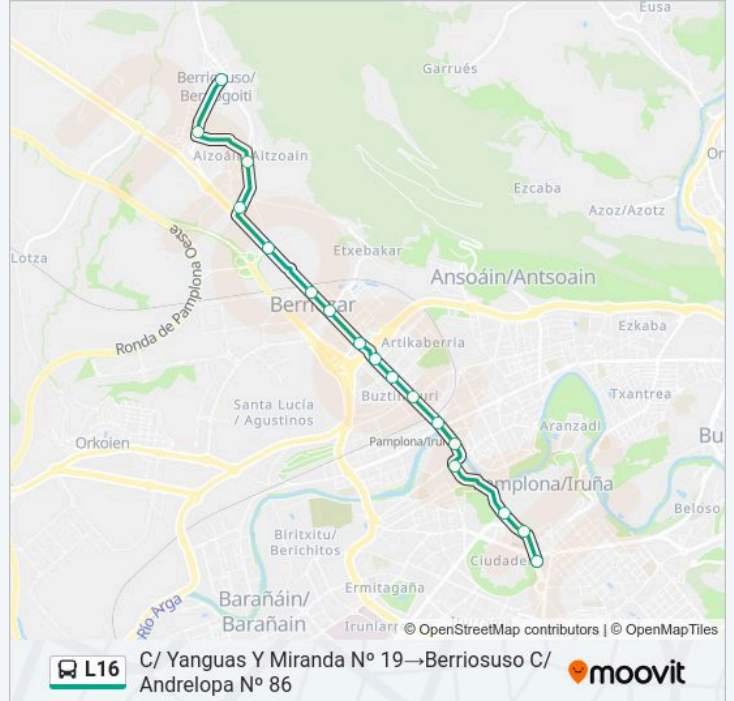

Información de la línea L16 de autobús

Dirección: C/ Yanguas Y Miranda N° 19→Berriosuso
C/ Andrelopa N° 86

Paradas: 17

Duración del viaje: 25 min

Resumen de la línea:

Sentido: C/ Yanguas Y Miranda N° 19→Berriozar Avda. Gipuzkoa N° 43