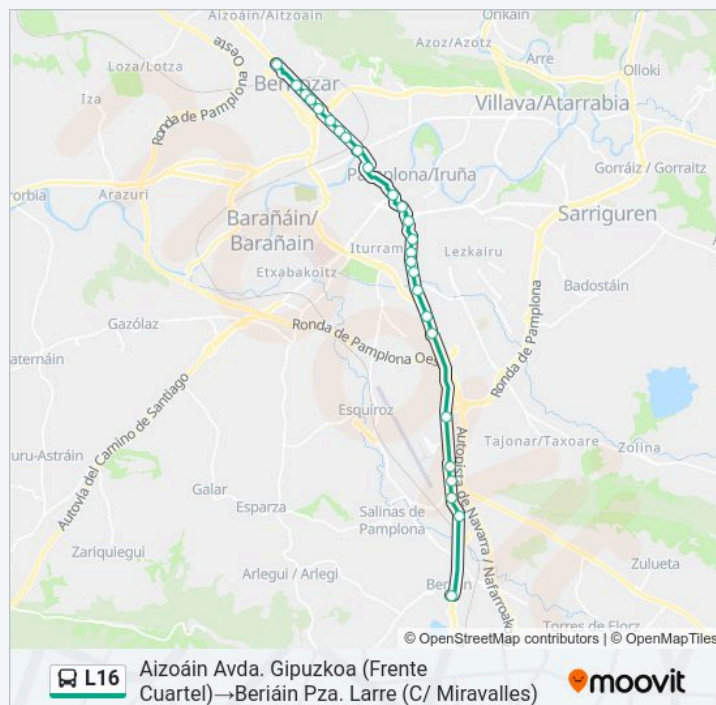

Avda. Gipuzkoa Rotonda Cuatrovientos

C/ Biurdana (Frente Paseo Kosterapea)

C/ Taconera (Bosquecillo)

C/ Padre Moret (Baluarte)

Pamplona/Iruña. Estación Bus. Yanguas Y Miranda 2

Avda. Zaragoza (Frente Nº 25)

Avda. Zaragoza Nº 32

Avda. Zaragoza Nº 56-58

Avda. Zaragoza Nº 72

Avda. Zaragoza (Frente Nº93)

Cordovilla Ctra. Zaragoza (Frente Nº 23)

Cordovilla Ctra Zaragoza (Rot. Pol. Cordovilla)

Rotonda Polígono Noáin-Esquíroz

Noáin C/Real Nº 61

Noáin C/ Real Nº 33

Noáin C/ Real (Frente Nº 22)

Noáin C/ Real (Frente C/ Concejo Torres De Elorz)

Beriáin Pza. Larre (C/ Miravalles)

Paradas: 26

Duración del viaje: 50 min

Resumen de la línea:

Sentido: Aizoáin Avda. Gipuzkoa (Frente Cuartel)→C/ Yanguas Y Miranda (Estación De Autobuses)

13 paradas

[VER HORARIO DE LA LÍNEA](#)

Aizoáin Avda. Gipuzkoa (Frente Cuartel)

Berriozar Avda. Gipuzkoa Nº 16