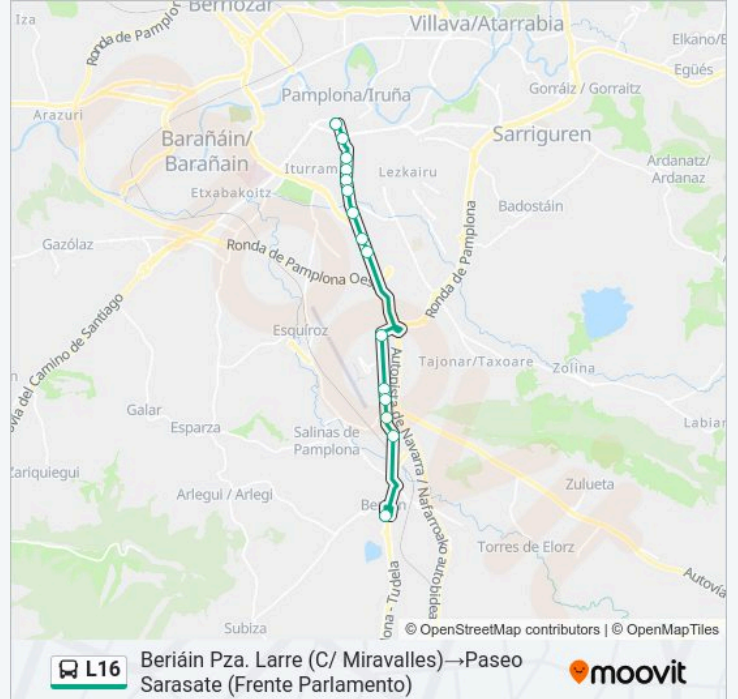

C/ Yanguas Y Miranda N° 19

Paseo Sarasate (Frente Parlamento)

Sentido: Berriosuso C/ Andrelopa N° 86→Berriain Avda. Pamplona (Ctra. Arlegui)

34 paradas

[VER HORARIO DE LA LÍNEA](#)

Berriosuso C/ Andrelopa N° 86

Berrioplano C/ Andrelopa N° 9

Aizoáin C/ Santa Agueda N° 29

Aizoáin C/ Santa Agueda (Pol. Ind. Plazaola)

Aizoáin Avda. Gipuzkoa (Frente Cuartel)

Berriozar Avda. Gipuzkoa N° 16

Berriozar Avda. Gipuzkoa N° 36

Berriozar Avda Gipuzkoa N° 56

Berriozar Avda. Gipuzkoa (Frente N° 61)

Avda. Gipuzkoa (Refena)

Avda. Gipuzkoa (C/ Ventura Rodríguez)

Avda. Gipuzkoa (Rotonda Buztintxuri)

Avda. Gipuzkoa Rotonda Cuatrovientos

C/ Biurdana (Frente Paseo Kosterapea)

C/ Taconera (Bosquecillo)

C/ Padre Moret (Baluarte)

Pamplona/Iruña. Estación Bus. Yanguas Y Miranda 2

Horario de la línea L16 de autobús

Berriosuso C/ Andrelopa N° 86→Berriain Avda. Pamplona (Ctra. Arlegui) Horario de ruta:

domingo	Sin Servicio
lunes	06:32 - 21:46
martes	06:32 - 21:46
miércoles	06:32 - 21:46
jueves	06:32 - 21:46
viernes	06:24 - 06:54
sábado	06:24 - 06:54

Información de la línea L16 de autobús

Dirección: Berriosuso C/ Andrelopa N° 86→Berriain Avda. Pamplona (Ctra. Arlegui)

Paradas: 34

Duración del viaje: 58 min

Resumen de la línea: