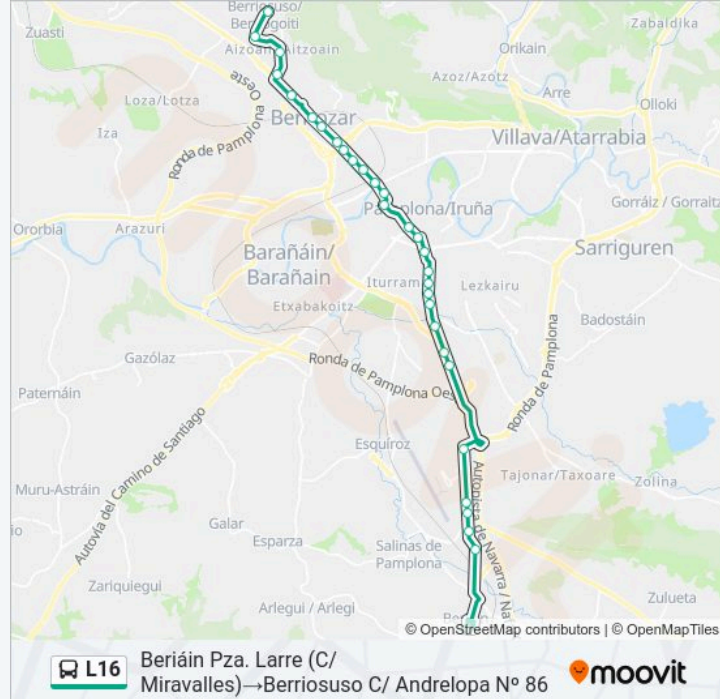

Paradas: 30

Duración del viaje: 57 min

Resumen de la línea:

C/ Taconera (Iglesia San Lorenzo)

Avda. Gipuzkoa (Paseo Kosterapea)

Avda. Gipuzkoa (Puente Sta. Engracia)

Avda. Gipuzkoa Rot. Cuatrovientos N° 10

Avda. Gipuzkoa (C/ Fco. Javier Saenz De Oiza)

Aizoáin C/ Santa Agueda N° 4

Berrioplano C/ Andrelopa N° 22

Berriosuso C/ Andrelopa N° 86

Sentido: Berriáin Pza. Larre (C/ Miravalles)→Paseo Sarasate (Frente Parlamento)

15 paradas

[VER HORARIO DE LA LÍNEA](#)