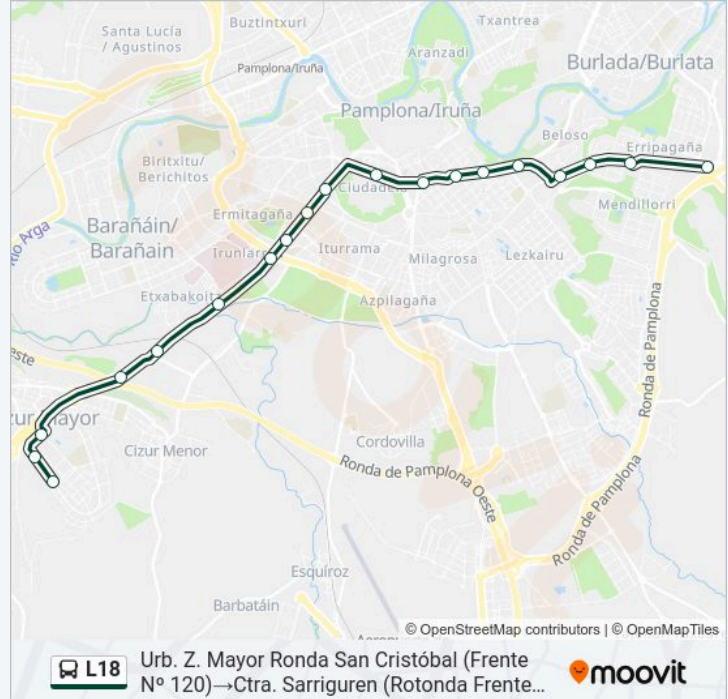

Avda. Pío XII Nº 15-17

Avda. Pío XII Nº 7

Avda. Del Ejército (Ciudadela)

Pza. Príncipe De Viana (C/ Sangüesa)

Avda. Baja Navarra Nº 14

Avda. Baja Navarra Nº 34

Avda. Baja Navarra Nº 64 (Seminario)

Ctra. Sarriguren (C/ Fuente De La Teja)

Información de la línea L18 de autobús

Dirección: Urb. Z. Mayor Ronda San Cristóbal (Frente Nº 120) → Ctra. Sarriguren (Rotonda Frente Areta)

Paradas: 19

Duración del viaje: 35 min

Resumen de la línea:

Ctra. Sarriguren (Frente N° 11)

Ctra. Sarriguren (Mendillorri)

Ctra. Sarriguren (Rotonda Frente Areta)

Sentido: Pza. Príncipe De Viana (C/ Sangüesa)→Sarriguren Avda. Reino De Navarra (Av. Badostáin)

13 paradas

[VER HORARIO DE LA LÍNEA](#)

Pza. Príncipe De Viana (C/ Sangüesa)

Avda. Baja Navarra N° 14

Avda. Baja Navarra N° 34

Avda. Baja Navarra N° 64 (Seminario)

Ctra. Sarriguren (C/ Fuente De La Teja)

Ctra. Sarriguren (Frente N° 11)

Ctra. Sarriguren (Mendillorri)