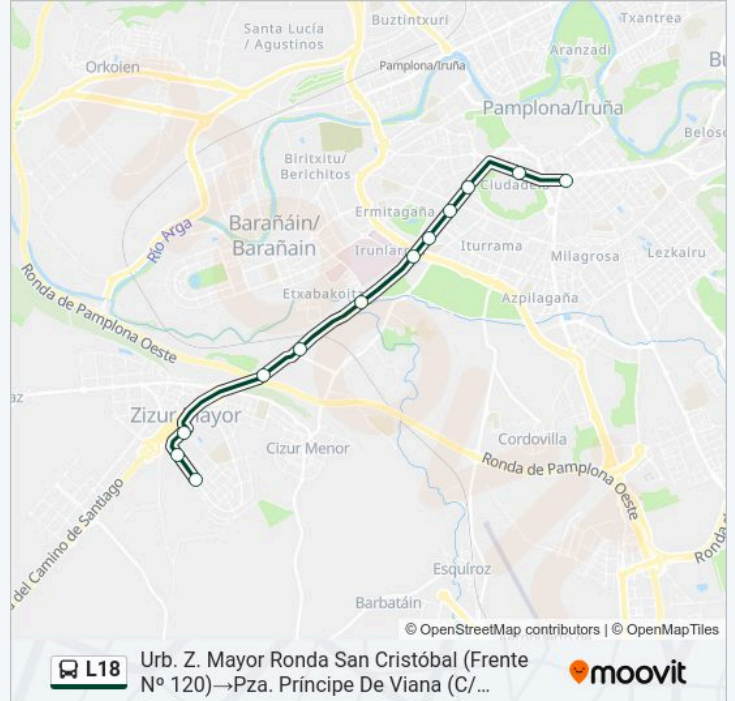

Horario de la línea L18 de autobús

Urb. Z. Mayor Ronda San Cristóbal (Frente Nº 120)→Pza. Príncipe De Viana (C/ Sangüesa) Horario de ruta:

lunes	07:24 - 22:29
martes	07:24 - 22:29
miércoles	07:24 - 22:29
jueves	07:24 - 22:29
viernes	07:24 - 22:29
sábado	22:31
domingo	22:30

Información de la línea L18 de autobús

Dirección: Urb. Z. Mayor Ronda San Cristóbal (Frente Nº 120)→Pza. Príncipe De Viana (C/ Sangüesa)

Paradas: 12

Duración del viaje: 20 min

Resumen de la línea:

Sentido: Sarriguren Avda. Reino De Navarra (Av. Badostáin)→Avda. Conde Oliveto N° 4