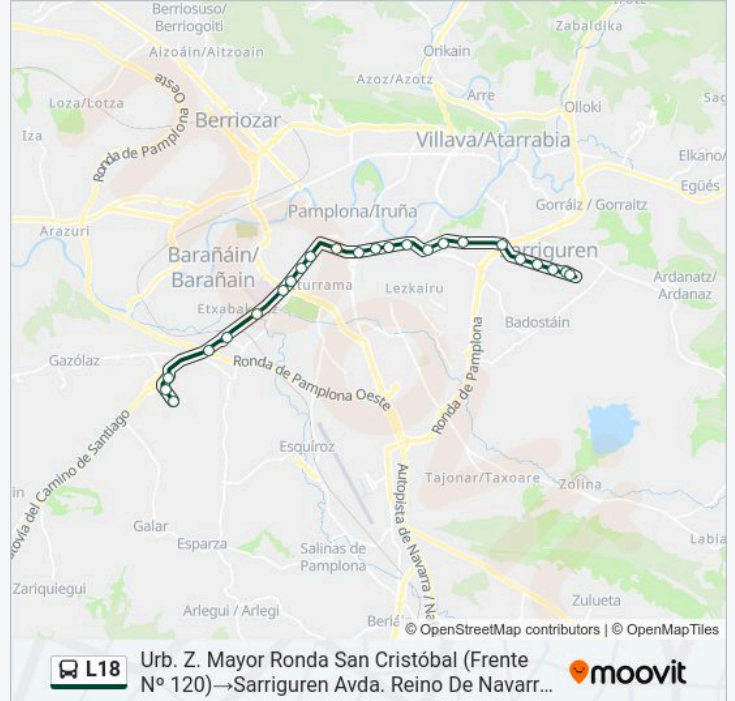

Sarriguren Avda. Reino De Navarra (Frente Nº 33)

Sarriguren Avda. Reino De Navarra (Av. Badostáin)

Sentido: Urb. Z. Mayor Ronda San Cristóbal (Frente Nº 120)→Pza. Príncipe De Viana (C/ Sangüesa)

12 paradas