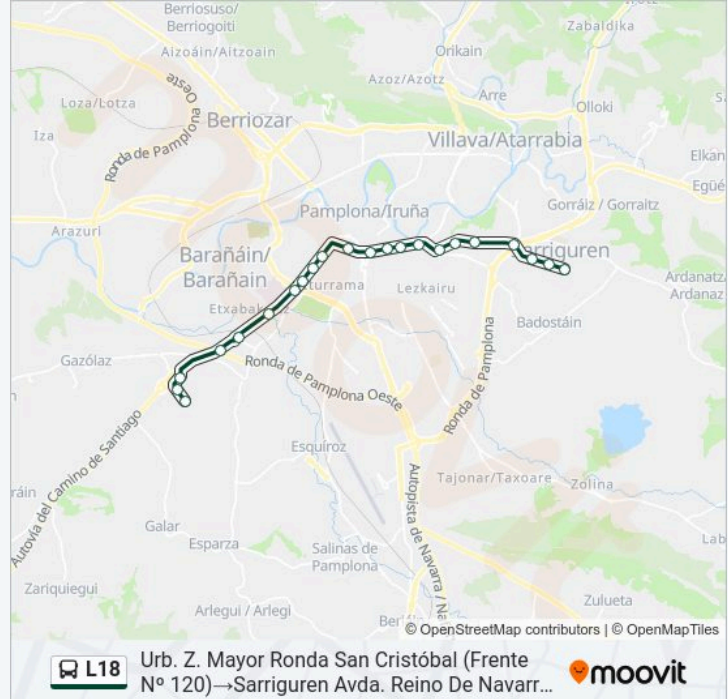

Información de la línea L18 de autobús

Dirección: Urb. Z. Mayor Ronda San Cristóbal (Frente N° 120)→Sarriguren Avda. Reino De Navarra N° 18 - 20

Paradas: 22

Duración del viaje: 44 min

Resumen de la línea:

Sentido: Sarriguren Avda. Reino De Navarra (Av. Badostáin)→Urb. Z. Mayor Ronda San Cristóbal (Frente Nº 120)

28 paradas

[VER HORARIO DE LA LÍNEA](#)

Sarriguren Avda. Reino De Navarra (Av. Badostáin)

Sarriguren Avda. Reino De Navarra (Frente Nº 16)