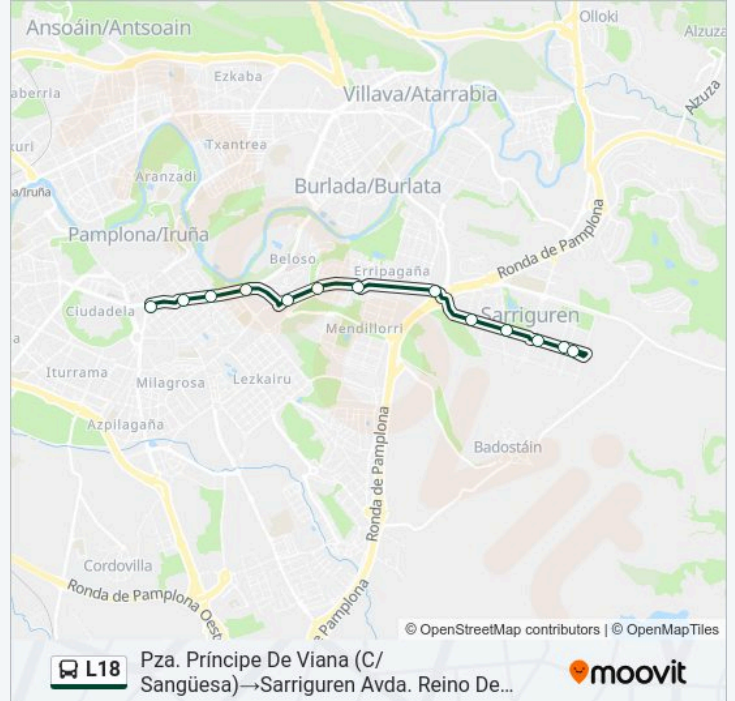

Pza. Príncipe De Viana (C/ Sangüesa)

Avda. Baja Navarra N° 14

Avda. Baja Navarra N° 34

Avda. Baja Navarra N° 64 (Seminario)

Ctra. Sarriguren (C/ Fuente De La Teja)

Ctra. Sarriguren (Frente N° 11)

Ctra. Sarriguren (Mendillorri)

Ctra. Sarriguren (Rotonda Frente Areta)

Sarriguren Avda. Reino De Navarra N° 4 - 6

Sarriguren Avda. Reino De Navarra N° 8

Sarriguren Avda. Reino De Navarra N° 18 - 20

Sarriguren Avda. Reino De Navarra (Frente N° 33)

Sarriguren Avda. Reino De Navarra (Av. Badostáin)

Horario de la línea L18 de autobús

Pza. Príncipe De Viana (C/ Sangüesa)→Sarriguren Avda. Reino De Navarra (Av. Badostáin) Horario de ruta:

lunes	06:35 - 15:02
martes	06:35 - 15:02
miércoles	06:35 - 15:02
jueves	06:35 - 15:02
viernes	06:35 - 15:02
sábado	06:35
domingo	Sin Servicio

Información de la línea L18 de autobús

Dirección: Pza. Príncipe De Viana (C/ Sangüesa)→Sarriguren Avda. Reino De Navarra (Av. Badostáin)

Paradas: 13

Duración del viaje: 19 min

Resumen de la línea:

Sentido: Urb. Z. Mayor Ronda S Cristóbal (Trasera C/Idoia)→Urb. Z. Mayor Ronda San Cristóbal (Frente N° 120)