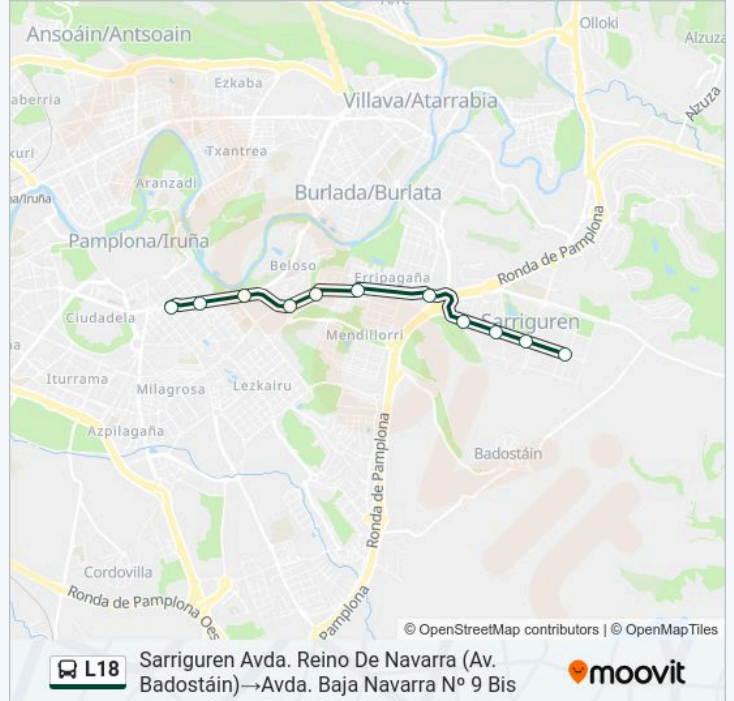

Sentido: Sarriguren Avda. Reino De Navarra (Av. Badostáin)→Avda. Baja Navarra Nº 9 Bis

11 paradas

[VER HORARIO DE LA LÍNEA](#)

- Sarriguren Avda. Reino De Navarra (Av. Badostáin)
- Sarriguren Avda. Reino De Navarra (Frente Nº 16)
- Sarriguren Avda. Reino De Navarra (Nac. Urederra)
- Sarriguren Avda. Reino De Navarra (Frente Nº 2)
- Ctra. Sarriguren (Rot. C/ Roma)
- Ctra. Sarriguren (Pol. Erripagaña)
- Ctra. Sarriguren Nº 11
- Ctra. Sarriguren (Rot. C/ Fuente De La Teja)
- Avda. Baja Navarra (Frente Seminario)
- Avda. Baja Navarra (Frente Nº 28)
- Avda. Baja Navarra Nº 9 Bis

Horario de la línea L18 de autobús

Sarriguren Avda. Reino De Navarra (Av. Badostáin)→Avda. Baja Navarra Nº 9 Bis Horario de ruta:

lunes	07:20 - 15:20
martes	07:20 - 15:20
miércoles	07:20 - 15:20
jueves	07:20 - 15:20
viernes	07:20 - 15:20
sábado	Sin Servicio
domingo	Sin Servicio

Información de la línea L18 de autobús

Dirección: Sarriguren Avda. Reino De Navarra (Av. Badostáin)→Avda. Baja Navarra Nº 9 Bis

Paradas: 11

Duración del viaje: 18 min

Resumen de la línea:

L18 Sarriguren Avda. Reino De Navarra (Av. Badostáin) → Avda. Baja Navarra Nº 9 Bis

Sentido: Urb. Z. Mayor Ronda San Cristóbal (Frente Nº 120) → Ctra. Sarriguren (Rotonda Frente Areta)

19 paradas

[VER HORARIO DE LA LÍNEA](#)

Urb. Z. Mayor Ronda San Cristóbal (Frente Nº 120)

Urb. Z. Mayor Ronda San Cristóbal (Frente Nº 36)