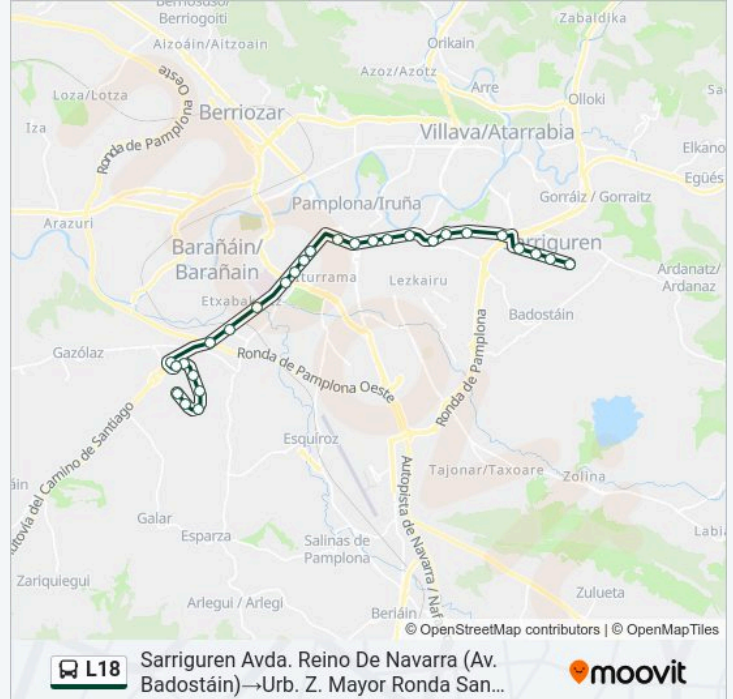

Urb. Z. Mayor Ronda San Cristóbal (Frente N° 120)

Sentido: Avda. Conde Oliveto N° 4→Urb. Z. Mayor Ronda San Cristóbal (Frente N° 120)

17 paradas

[VER HORARIO DE LA LÍNEA](#)

Avda. Conde Oliveto N° 4

Avda. Del Ejército N° 30