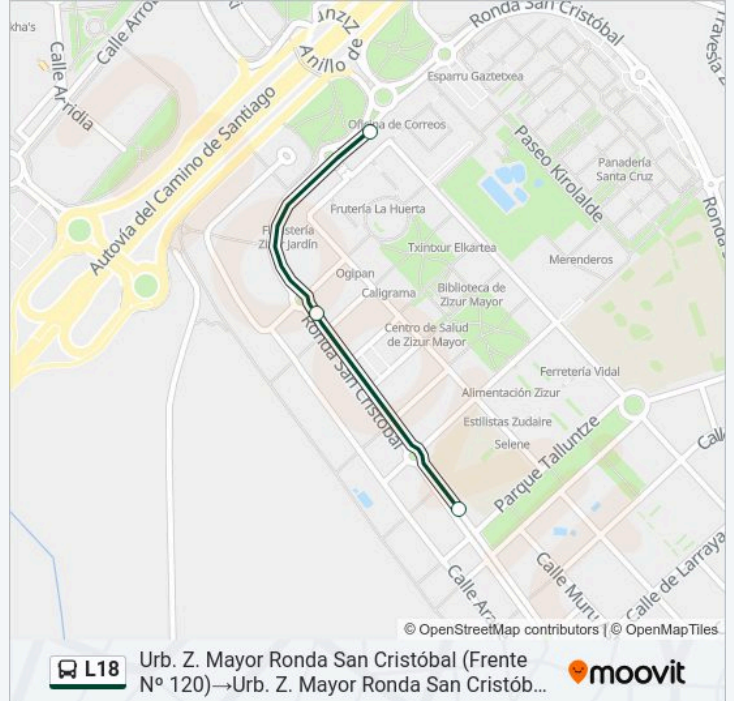

3 paradas

[VER HORARIO DE LA LÍNEA](#)

Urb. Z. Mayor Ronda San Cristóbal (Frente N° 120)

Urb. Z. Mayor Ronda San Cristóbal (Frente N° 36)

Urb. Z. Mayor Ronda San Cristóbal (Rot. Salida)

Horario de la línea L18 de autobús

Urb. Z. Mayor Ronda San Cristóbal (Frente N° 120)→Urb. Z. Mayor Ronda San Cristóbal (Rot. Salida) Horario de ruta:

lunes	22:44 - 22:59
martes	22:44 - 22:59
miércoles	22:44 - 22:59
jueves	22:44 - 22:59
viernes	22:44 - 22:59
sábado	22:32
domingo	22:35

Información de la línea L18 de autobús

Dirección: Urb. Z. Mayor Ronda San Cristóbal (Frente N° 120)→Urb. Z. Mayor Ronda San Cristóbal (Rot. Salida)

Paradas: 3

Duración del viaje: 2 min

Resumen de la línea:

Sentido: Sarriguren Avda. Reino De Navarra (Av. Badostáin)→Avda. Baja Navarra Nº 9 Bis

11 paradas

[VER HORARIO DE LA LÍNEA](#)

- Sarriguren Avda. Reino De Navarra (Av. Badostáin)
- Sarriguren Avda. Reino De Navarra (Frente Nº 16)
- Sarriguren Avda. Reino De Navarra (Nac. Urederra)
- Sarriguren Avda. Reino De Navarra (Frente Nº 2)
- Ctra. Sarriguren (Rot. C/ Roma)
- Ctra. Sarriguren (Pol. Erripagaña)
- Ctra. Sarriguren Nº 11
- Ctra. Sarriguren (Rot. C/ Fuente De La Teja)
- Avda. Baja Navarra (Frente Seminario)
- Avda. Baja Navarra (Frente Nº 28)
- Avda. Baja Navarra Nº 9 Bis