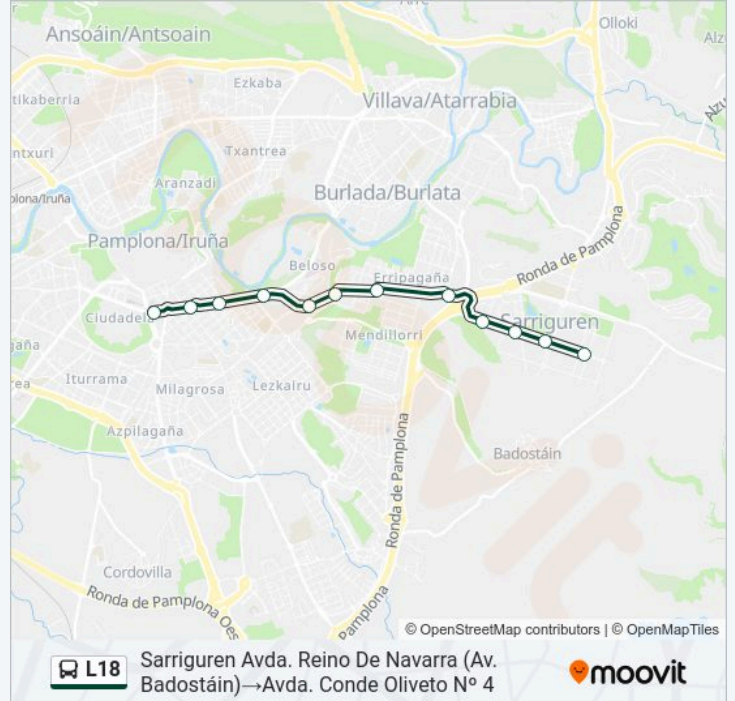

Avda. Baja Navarra N° 9 Bis

Avda. Conde Oliveto N° 4

Horario de la línea L18 de autobús

Sarriguren Avda. Reino De Navarra (Av. Badostáin)→Avda. Conde Oliveto N° 4 Horario de ruta:

lunes	22:30
martes	22:30
miércoles	22:30
jueves	22:30
viernes	21:15 - 22:30
sábado	22:30
domingo	22:25

Información de la línea L18 de autobús

Dirección: Sarriguren Avda. Reino De Navarra (Av. Badostáin)→Avda. Conde Oliveto N° 4

Paradas: 12

Duración del viaje: 18 min

Resumen de la línea:

Sentido: Sarriguren Avda. Reino De Navarra (Av. Badostáin)→Ctra. Sarriguren N° 11