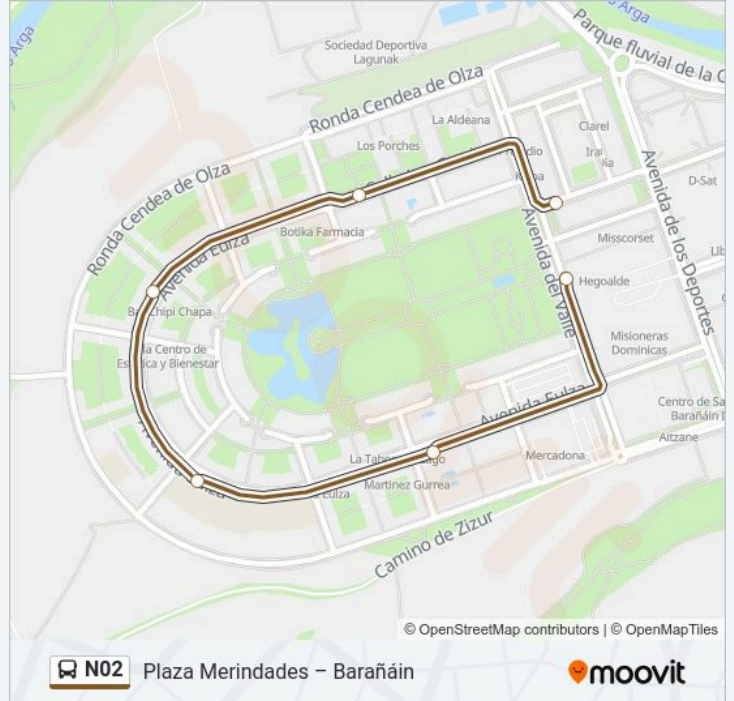

Usa la aplicación Moovit para encontrar la parada de la línea N02 de autobús más cercana y descubre cuándo llega la próxima línea N02 de autobús

**Sentido: Barañáin Plaza De Los Castaños.→Barañáin Avda. El Valle (Iglesia)**

6 paradas

[VER HORARIO DE LA LÍNEA](#)

Barañáin Plaza De Los Castaños.

Barañáin C/ Lur Gorri (Frente N° 25)

Barañáin Avda. Eulza N° 26

Barañáin Avda. Eulza (Frente N° 61)

Barañáin Avda. Eulza (C/ La Rioja)

Barañáin Avda. El Valle (Iglesia)

**Horario de la línea N02 de autobús**

Barañáin Plaza De Los Castaños.→Barañáin Avda. El Valle (Iglesia) Horario de ruta:

lunes	22:40-23:10
martes	22:40-23:10
miércoles	22:40-23:10
jueves	22:40-23:10
viernes	22:40-23:10
sábado	22:35-23:15
domingo	22:40-23:10

**Información de la línea N02 de autobús**

**Dirección:** Barañáin Plaza De Los Castaños.→Barañáin Avda. El Valle (Iglesia)

**Paradas:** 6

**Duración del viaje:** 5 min

**Resumen de la línea:**

**Sentido: Barañáin Avda. El Valle (Iglesia)→Pza. De Las Merindades N° 1-2**