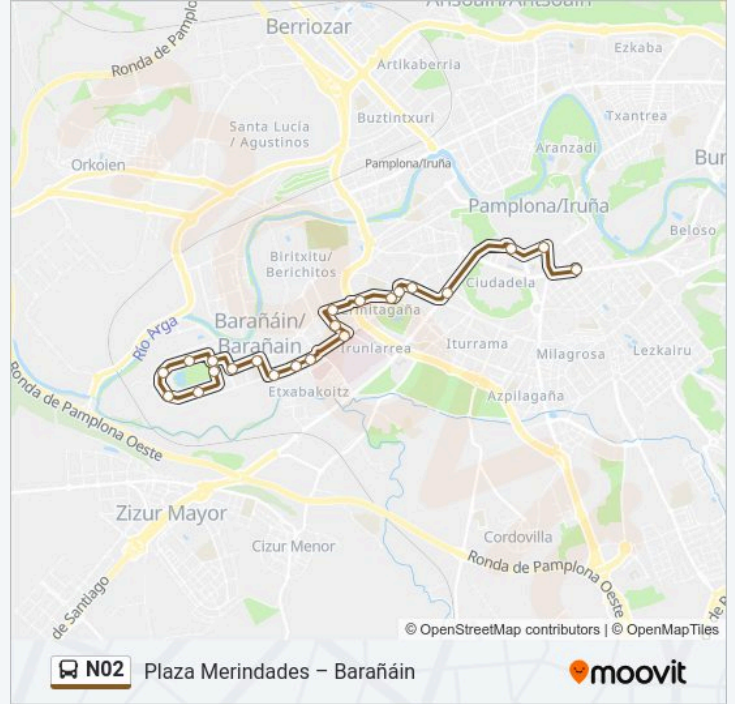

**Línea N02****Plaza Merindades – Barañáin**

Usa La App

La línea N02 de autobús (Plaza Merindades – Barañáin) tiene 3 rutas. Sus horas de operación los días laborables regulares son:

(1) a Barañáin Plaza De Los Castaños.→Barañáin Avda. El Valle (Iglesia): 22:40-23:10(2) a Barañáin Avda. El Valle (Iglesia)→Pza. De Las Merindades N° 1-2: 22:45-23:45(3) a Pza. De Las Merindades N° 1-2→Barañáin Avda. El Valle (Iglesia): 23:15-23:45

### Información de la línea N02 de autobús

**Dirección:** Pza. De Las Merindades N° 1-2 → Barañáin Avda. El Valle (Iglesia)

**Paradas:** 22

**Duración del viaje:** 30 min

**Resumen de la línea:**

Barañain Avda. Eulza N° 26

Barañain Avda. Eulza (Frente N° 61)

Barañain Avda. Eulza (C/ La Rioja)

Barañain Avda. El Valle (Iglesia)

Los horarios y mapas de la línea N02 de autobús están disponibles en un PDF en [moovitapp.com](https://moovitapp.com). Utiliza Moovit App para ver los horarios de los autobuses en vivo, el horario del tren o el horario del metro y las indicaciones paso a paso para todo el transporte público en Bilbao.