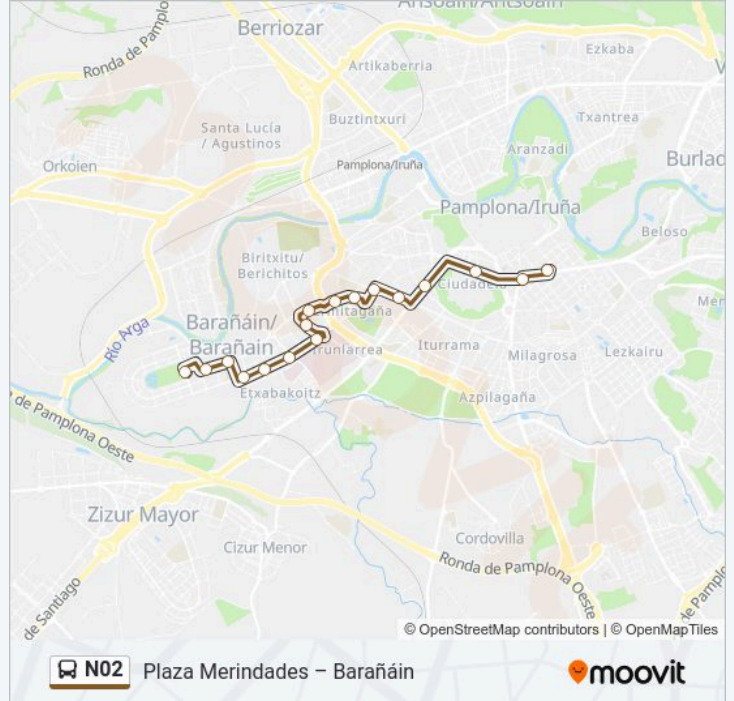

17 paradas

[VER HORARIO DE LA LÍNEA](#)

- Barañáin Avda. El Valle (Iglesia)
- Barañáin Avda. Central (Frente N° 34)
- Barañáin Avda. Central (Instituto)
- Avda. Pamplona N° 39
- Avda. Pamplona N° 23
- Avda. Pamplona N° 1
- Avda. Barañáin (Consultas Externas)
- C/ Irunlarrea (P° Premin De Iruña)
- C/ Ermitagaña N° 11
- C/ Ermitagaña (C/ Malón De Chaide)
- C/ Ermitagaña (Frente Mercado)
- Avda. Barañáin N° 17
- Avda. Sancho El Fuerte N° 75
- Avda. Pío XII N° 7
- Avda. Del Ejército (Ciudadela)
- Pza. Príncipe De Viana (C/ Sangüesa)
- Pza. De Las Merindades N° 1-2

**Horario de la línea N02 de autobús**

Barañáin Avda. El Valle (Iglesia)→Pza. De Las Merindades N° 1-2 Horario de ruta:

lunes	22:45-23:45
martes	22:45-23:45
miércoles	22:45-23:45
jueves	22:45-02:45
viernes	03:15-02:45
sábado	03:15-02:40
domingo	22:45-23:45

**Información de la línea N02 de autobús**

**Dirección:** Barañáin Avda. El Valle (Iglesia)→Pza. De Las Merindades N° 1-2

**Paradas:** 17

**Duración del viaje:** 30 min

**Resumen de la línea:**

**Sentido: Pza. De Las Merindades N° 1-2 → Barañáin Avda. El Valle (Iglesia)**

22 paradas

[VER HORARIO DE LA LÍNEA](#)

- Pza. De Las Merindades N° 1-2
- Paseo Sarasate (Monumento Fueros)
- C/ Navas De Tolosa (C/ San Anton)
- Avda. Pío XII (C/ Monasterio De Urdax)
- Avda. Sancho El Fuerte (Avda. Barañáin)
- Avda. Barañáin (Frente N° 19)
- C/ Ermitagaña N° 2
- C/ Ermitagaña (Frente N° 35)
- C/ Ermitagaña N° 28
- C/ Irúnlarrea (P° Premin De Iruña)
- Avda. Barañáin (Frente Consultas Externas)
- Barañáin Avda. Pamplona (Pza. Tilos)
- Barañáin Avda. Pamplona (Pza. Saucés)
- Barañáin Avda. Pamplona (Frente N° 39)
- Barañáin Avda. Central N° 14
- Barañáin Avda. Central N° 38
- Barañáin Plaza De Los Castaños.
- Barañáin C/ Lur Gorri (Frente N° 25)