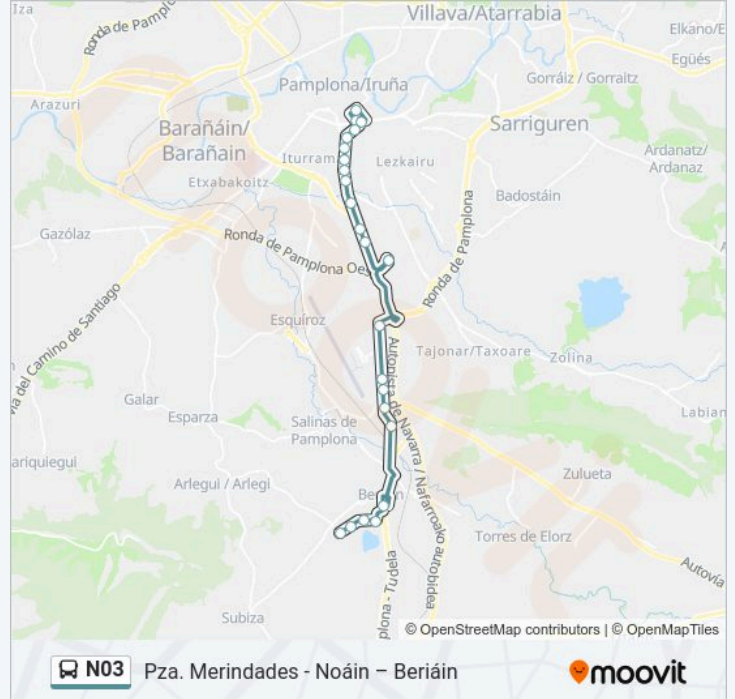

**Línea N03**

Pza. Merindades - Noáin – Beriáin

Usa La App

La línea N03 de autobús (Pza. Merindades - Noáin – Beriáin) tiene 2 rutas. Sus horas de operación los días laborables regulares son:

(1) a Beriáin Avda. Pamplona (Ctra. Arlegui)→Pza. De Las Merindades N° 1-2: 23:40(2) a Pza. De Las Merindades N° 1-2→Beriáin Avda. Pamplona (Ctra. Arlegui): 23:15-00:15

Usa la aplicación Moovit para encontrar la parada de la línea N03 de autobús más cercana y descubre cuándo llega la próxima línea N03 de autobús

**Sentido: Beriáin Avda. Pamplona (Ctra. Arlegui)→Pza. De Las Merindades N° 1-2**

**Información de la línea N03 de autobús**

**Dirección:** Beriáin Avda. Pamplona (Ctra. Arlegui)→Pza. De Las Merindades N° 1-2

**Paradas:** 23

**Duración del viaje:** 35 min

**Resumen de la línea:**

C/ Navarro Villoslada (Pza. De La Cruz)

C/ Paulino Caballero N° 15

C/ Cortes De Navarra N° 1

Pza. De Las Merindades N° 1-2

**Sentido: Pza. De Las Merindades N° 1-2→Berriain  
Avda. Pamplona (Ctra. Arlegui)**

20 paradas

[VER HORARIO DE LA LÍNEA](#)