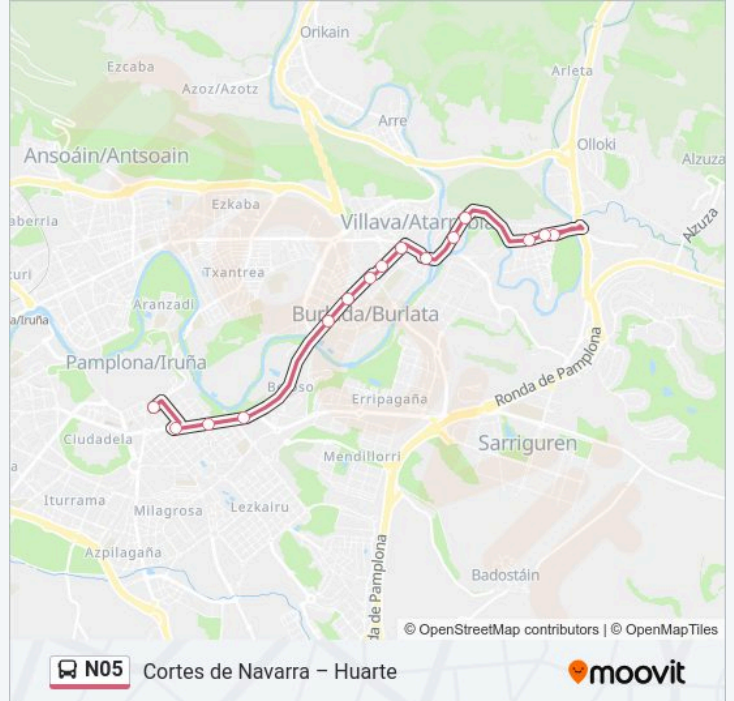

Paradas: 15

Duración del viaje: 36 min

Resumen de la línea:

Sentido: Gorráiz Avda. Egüés N° 70→C/ Cortes De Navarra N° 3

21 paradas

[VER HORARIO DE LA LÍNEA](#)

- Gorráiz Avda. Egüés N° 70
- Gorráiz C/ Itaroa (Frente N° 190)
- Gorráiz C/ Itaroa (Frente N° 96-98)
- Gorráiz Avda. Egüés N° 13
- Gorráiz Rot. Salida (C/ Urbikain)
- Huarte Itaroa (Rot. Centro Comercial)
- Huarte C/ Intxaurdia N° 1
- Huarte C/ Zubiarte N° 17
- Huarte C/ Zubiarte N° 9
- Huarte Ctra. Huarte-Pamplona (Rot. Martiket)
- Huarte Ctra. Huarte-Pamplona (Grupo Martiket)
- Villava C/ San Andrés (C/ Pedro De Atarrabia)
- Villava C/ Serapio Huici N° 14
- Villava C/ Serapio Huici (Escuela De Peritos)
- Burlada C/ Mayor N° 53-55
- Burlada C/ Mayor N° 37 Bis
- Burlada C/ Mayor N° 21
- Avda. Baja Navarra (Frente Seminario)

Información de la línea N05 de autobús

Dirección: Gorráiz Avda. Egüés N° 70→C/ Cortes De Navarra N° 3

Paradas: 21

Duración del viaje: 32 min

Resumen de la línea:

Avda. Baja Navarra (Frente Nº 28)

Pza. De Las Merindades Nº 1-2