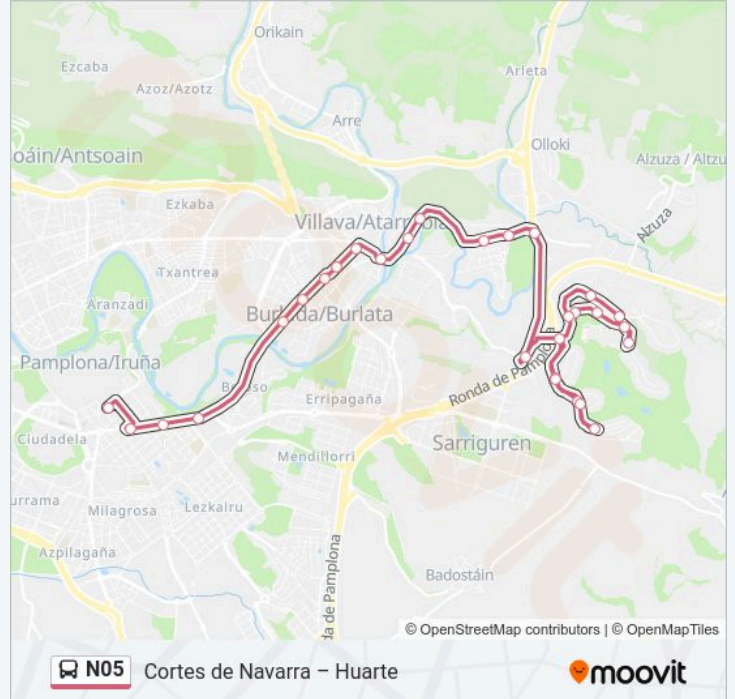

Gorráiz C/ Camino Ardanaz (C/ Zaldoko)

Gorráiz C/ Camino Ardanaz (C/ Gurimendi)

Gorráiz Avda. Egüés N° 28

Gorráiz Avda. Egüés N° 48

Gorráiz Avda. Egüés N° 62

Gorráiz Avda. Egüés N° 70

Gorráiz C/ Itaroa (Frente N° 190)

Gorráiz C/ Itaroa (Frente N° 96-98)

Gorráiz Avda. Egüés N° 13

Sentido: C/ Cortes De Navarra N° 3 → Huarte C/ Zubiarte N° 17

15 paradas

[VER HORARIO DE LA LÍNEA](#)

C/ Cortes De Navarra N° 3

Pza. De Las Merindades N° 3