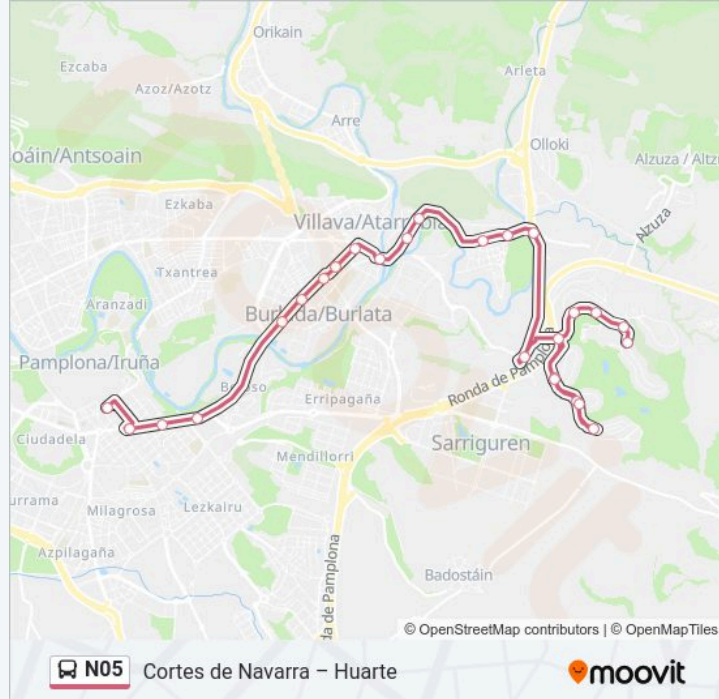

Paradas: 26

Duración del viaje: 29 min

Resumen de la línea:

Gorraiz Rot. Entrada (Centro Comercial)

Gorráiz C/ Camino Ardanaz (Frente C/ Gurimendi)

Gorráiz C/ Camino Ardanaz Nº 26

Gorráiz C/ Lezaun (Frente Nº 7)

Gorráiz C/ Camino Ardanaz (C/ Zaldoko)

Gorráiz C/ Camino Ardanaz (C/ Gurimendi)

Gorráiz Avda. Egüés Nº 28

Gorráiz Avda. Egüés Nº 48

Gorráiz Avda. Egüés Nº 62

Gorráiz Avda. Egüés Nº 70

Sentido: C/ Cortes De Navarra Nº 3 → Gorráiz Avda. Egüés Nº 13

29 paradas

[VER HORARIO DE LA LÍNEA](#)

C/ Cortes De Navarra Nº 3

Pza. De Las Merindades Nº 3

Avda. Baja Navarra Nº 34

Avda. Baja Navarra Nº 64 (Seminario)

Burlada C/ Mayor Nº 6

Burlada C/ Mayor Nº 36

Burlada C/ Mayor Nº 70

Villava C/ Serapio Huici Nº 11

Villava C/ Serapio Huici (Frente Nº 8)

Villava C/ San Andrés Nº 4

Huarte Ctra. Huarte-Pamplona (Frente Gr. Martiket)

Huarte Ctra. Huarte-Pamplona (Rot Frente Martiket)