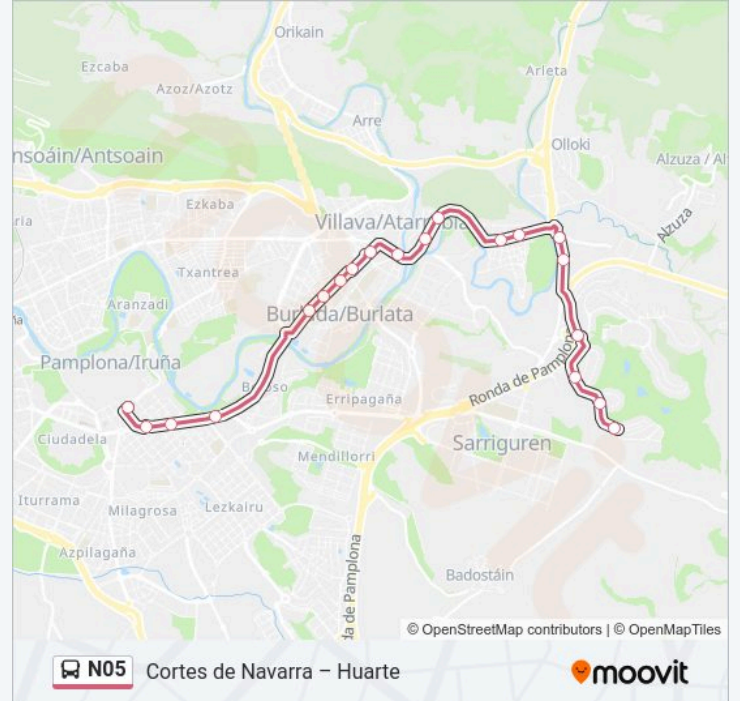

Información de la línea N05 de autobús

Dirección: Gorráiz C/ Lezaun (Frente Nº 7)→C/ Cortes De Navarra Nº 3

Paradas: 20

Duración del viaje: 28 min

Resumen de la línea:

Pza. De Las Merindades Nº 1-2

C/ Cortes De Navarra Nº 3