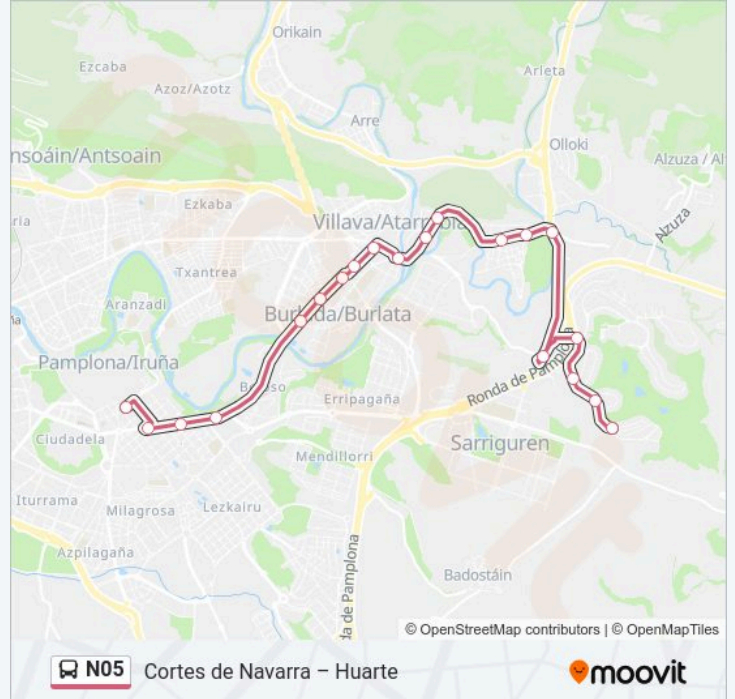

Paradas: 20

Duración del viaje: 29 min

Resumen de la línea:

Gorraiz Rot. Entrada (Centro Comercial)

Gorráiz C/ Camino Ardanaz (Frente C/ Gurimendi)

Gorráiz C/ Camino Ardanaz Nº 26

Gorráiz C/ Lezaun (Frente Nº 7)

Sentido: Huarte C/ Zubiarte Nº 17 → C/ Cortes De Navarra Nº 3

14 paradas

[VER HORARIO DE LA LÍNEA](#)

Huarte C/ Zubiarte Nº 17

Huarte C/ Zubiarte Nº 9

Huarte Ctra. Huarte-Pamplona (Rot. Martiket)

Huarte Ctra. Huarte-Pamplona (Grupo Martiket)