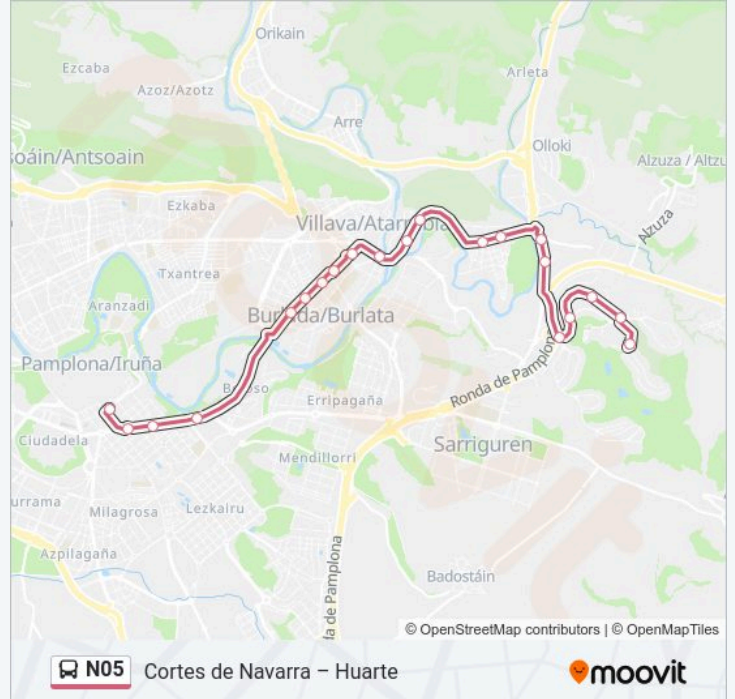

Avda. Baja Navarra (Frente Nº 28)

Pza. De Las Merindades Nº 1-2

C/ Cortes De Navarra Nº 3

Sentido: C/ Cortes De Navarra Nº 3 → Gorráiz C/ Lezaun (Frente Nº 7)

20 paradas

[VER HORARIO DE LA LÍNEA](#)

C/ Cortes De Navarra Nº 3

Pza. De Las Merindades Nº 3

Avda. Baja Navarra Nº 34

Avda. Baja Navarra Nº 64 (Seminario)

Burlada C/ Mayor Nº 6

Burlada C/ Mayor Nº 36

Burlada C/ Mayor Nº 70

Villava C/ Serapio Huici Nº 11

Villava C/ Serapio Huici (Frente Nº 8)

Villava C/ San Andrés Nº 4

Huarte Ctra. Huarte-Pamplona (Frente Gr. Martiket)

Huarte Ctra. Huarte-Pamplona (Rot Frente Martiket)

Huarte C/ Zubiarte Nº 12

Huarte C/ Zubiarte Nº 28

Huarte C/ Intxaurdia Nº 2-4

Olaz Ctra. Huarte (Frente Polideportivo)

Horario de la línea N05 de autobús

C/ Cortes De Navarra Nº 3 → Gorráiz C/ Lezaun (Frente Nº 7) Horario de ruta:

lunes	23:15
martes	23:15
miércoles	23:15
jueves	23:45-01:45
viernes	23:45-01:45
sábado	23:45-01:45
domingo	23:15

Información de la línea N05 de autobús

Dirección: C/ Cortes De Navarra Nº 3 → Gorráiz C/ Lezaun (Frente Nº 7)

Paradas: 20

Duración del viaje: 29 min

Resumen de la línea: