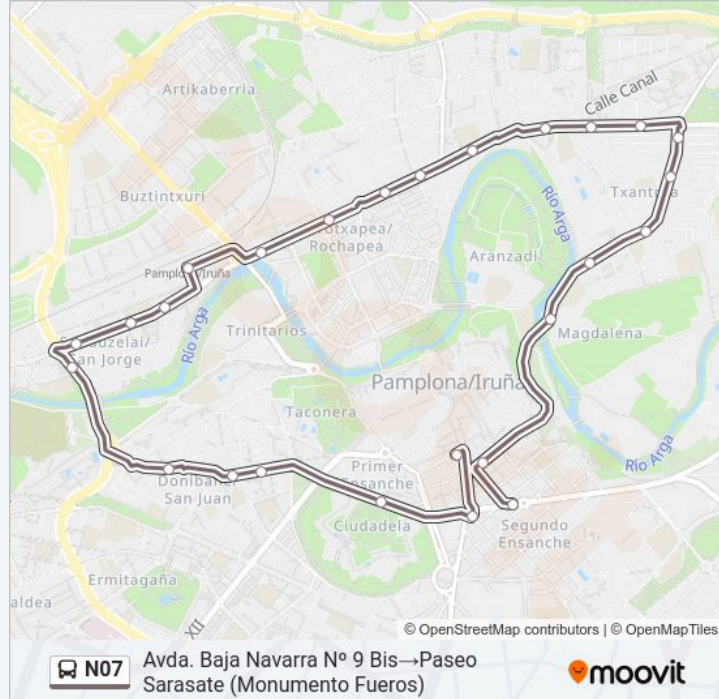

Información de la línea N07 de autobús

Dirección: Paseo Sarasate (Monumento Fueros)→Avda. Baja Navarra N° 9 Bis

Paradas: 25

Duración del viaje: 35 min

Resumen de la línea:

C/ San Cristóbal (C/ Huarte)

C/ San Cristóbal (Plaza Txantrea Nº 11)

Información de la línea N07 de autobús

Dirección: Paseo Sarasate (Monumento Fueros)→Avda. Villava Nº 44

Paradas: 17

Duración del viaje: 20 min

Resumen de la línea:

Sentido: Avda. Baja Navarra N° 9 Bis → Paseo Sarasate (Monumento Fueros)

Información de la línea N07 de autobús

Dirección: Avda. Baja Navarra N° 9 Bis → Paseo Sarasate (Monumento Fueros)

Paradas: 26

Duración del viaje: 39 min

Resumen de la línea:

Avda. San Jorge (Pza. Sanduzelai)

Avda. Navarra N° 3

C/ Monasterio De La Oliva N° 25

Avda. Bayona (Pza. Obispo Irurita)

Avda. Bayona N° 5

Avda. Del Ejército (Ciudadela)

Pza. Príncipe De Viana (C/ Sangüesa)

Paseo Sarasate (Monumento Fueros)

Los horarios y mapas de la línea N07 de autobús están disponibles en un PDF en moovitapp.com. Utiliza Moovit App para ver los horarios de los autobuses en vivo, el horario del tren o el horario del metro y las indicaciones paso a paso para todo el transporte público en Bilbao.