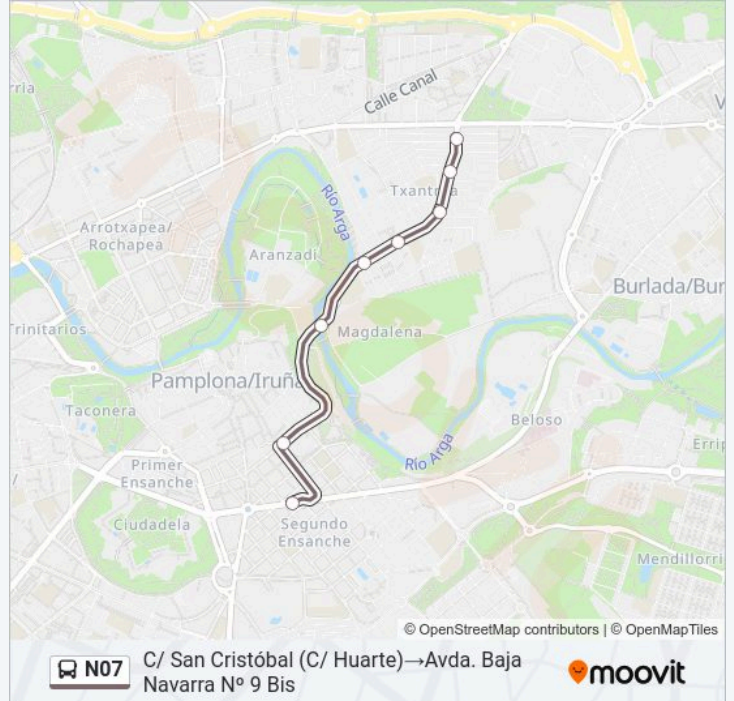

Usa la aplicación Moovit para encontrar la parada de la línea N07 de autobús más cercana y descubre cuándo llega la próxima línea N07 de autobús

Sentido: C/ San Cristóbal (C/ Huarte)→Avda. Baja Navarra N° 9 Bis

8 paradas

[VER HORARIO DE LA LÍNEA](#)

C/ San Cristóbal (C/ Huarte)

C/ San Cristóbal (Plaza Txantrea N° 11)

C/ San Cristóbal N° 9

C/ Magdalena (C/ Imarcoáin)

C/ Magdalena (Frente N° 4)

Puente De La Magdalena

Información de la línea N07 de autobús**Dirección:** C/ San Cristóbal (C/ Huarte)→Avda. Baja Navarra N° 9 Bis**Paradas:** 8**Duración del viaje:** 16 min**Resumen de la línea:**

Sentido: Paseo Sarasate (Monumento Fueros)→Avda. Baja Navarra N° 9 Bis

25 paradas

[VER HORARIO DE LA LÍNEA](#)

- Paseo Sarasate (Monumento Fueros)
- C/ Navas De Tolosa (C/ San Anton)
- Avda. Bayona N° 4
- C/ Monasterio De Velate (Pza. Monasterio De Azuelo)
- C/ Monasterio De La Oliva (C/ Asunción)
- Avda. Navarra (C/ Dr. Juaristi)
- Avda. San Jorge N° 71
- Avda. San Jorge (Centro De Salud)
- Avda. San Jorge (Frente N° 10)
- Avda. Marcelo Celayeta N° 8
- Avda. Marcelo Celayeta N° 30
- Avda. Marcelo Celayeta N° 76
- Avda. Marcelo Celayeta N° 106
- Avda. Marcelo Celayeta N° 136
- Avda. Villava (Frente N° 17)
- Avda. Villava N° 12
- Avda. Villava N° 44